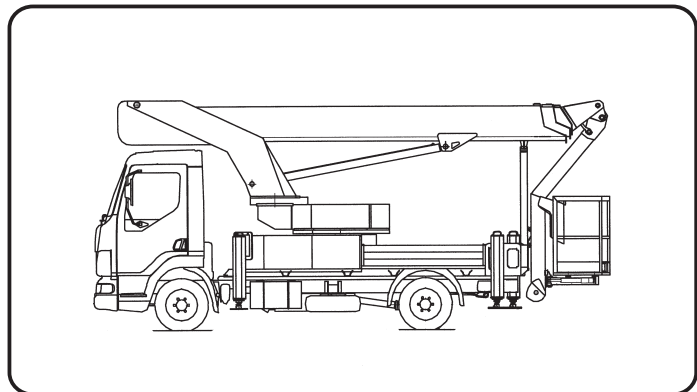

TKA 300

Arbeitshöhe
ca. 30,00 m

Teleskop-Fahrzeug

Auch als Selbstfahrer
(Führerschein Kl. C1 bzw. 3)

Arbeitsbereich

Standhöhe 28,00 m
Schwenkbereich 500 °

Arbeitskorb

Länge 0,82 m
Breite 1,62 m
Tragkraft 280 kg

Abmessungen

Fahrzeuginnenlänge 7,70 m
Fahrzeuginnenbreite 2,55 m
beids. abgestützt 4,68 m
eins. abgestützt 3,61 m
Abst. in Fz.-breite 2,55 m
Bauhöhe 3,35 m
Gesamtgewicht 7,49 to

Ausstattung

drehbarer Arbeitskorb
220 V Anschluß im Korb
Abstützkontrolle