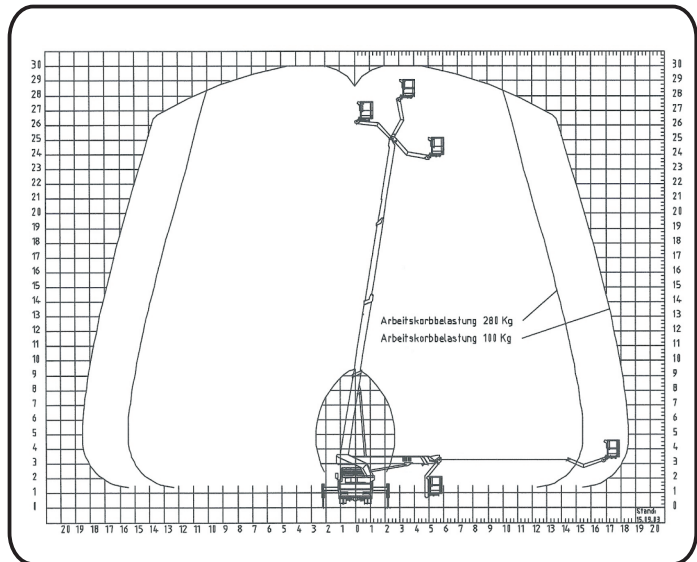

TKA 300

Arbeitshöhe
ca. 30,00 m

Teleskop-Fahrzeug

Auch als Selbstfahrer
(Führerschein Kl. C1 bzw. 3)

Arbeitsbereich

Standhöhe 28,00 m
Schwenkbereich 500 °

Arbeitskorb

Länge 0,82 m
Breite 1,62 m
Tragkraft 280 kg

Abmessungen

Fahrzeuginnenlänge 7,70 m
Fahrzeuginnenbreite 2,55 m
beids. abgestützt 4,68 m
eins. abgestützt 3,61 m
Abst. in Fz.-breite 2,55 m
Bauhöhe 3,35 m
Gesamtgewicht 7,49 to

Ausstattung

drehbarer Arbeitskorb
220 V Anschluß im Korb
Abstützkontrolle