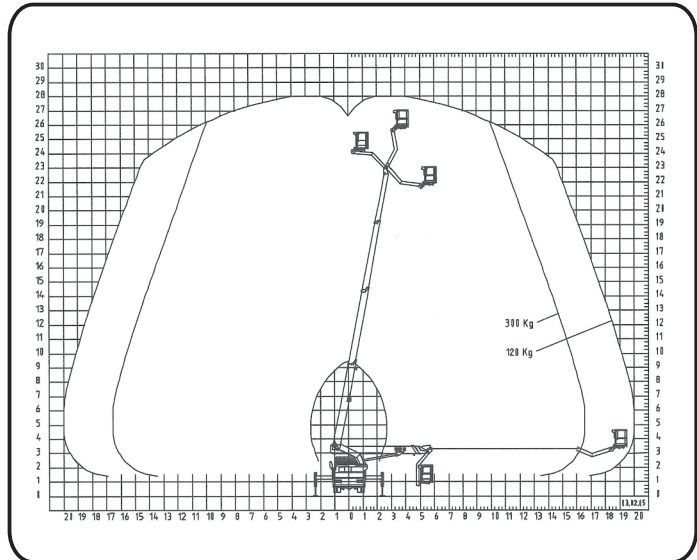

TKA 280

Arbeitshöhe
ca. 28,00 m

Teleskop-Fahrzeug

Auch als Selbstfahrer
(Führerschein Kl. C1 bzw. 3)

Arbeitsbereich

Standhöhe 26,00 m
Schwenkbereich 500 °

Arbeitskorb

Länge 0,82 m
Breite 1,62 m
Tragkraft 300 kg

Abmessungen

Fahrzeuglänge 7,21 m
Fahrzeugbreite 2,55 m
beids. abgestützt 4,95 m
eins. abgestützt 3,75 m
Abst. in Fz.-breite 2,55 m
Bauhöhe 3,38 m
Gesamtgewicht 7,49 to

Ausstattung

drehbarer Arbeitskorb
220 V Anschluß im Korb
Abstützkontrolle

ANKER
Kran- u. Arbeitsbühnen-
Vermietung GmbH

Bessemerstraße 3
21339 Lüneburg
Telefon 0 41 31 / 233 08 - 18
Telefax 0 41 31 / 233 08 - 48
www.anker-lueneburg.de
e-mail: info@anker-lueneburg.de