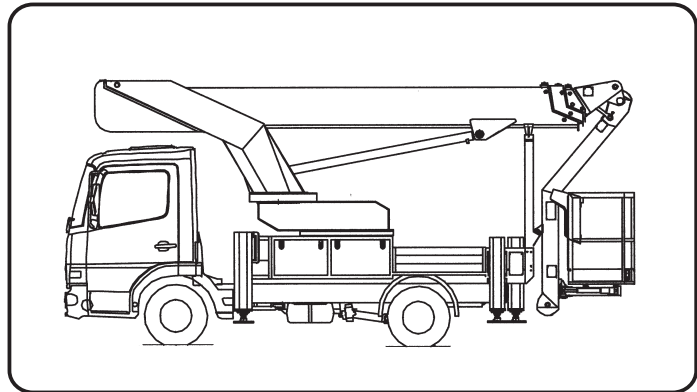

TKA 280

Arbeitshöhe
ca. 28,00 m

Teleskop-Fahrzeug

Auch als Selbstfahrer
(Führerschein Kl. C1 bzw. 3)

Arbeitsbereich

Standhöhe 26,00 m
Schwenkbereich 500 °

Arbeitskorb

Länge 0,82 m
Breite 1,62 m
Tragkraft 300 kg

Abmessungen

Fahrzeuglänge 7,21 m
Fahrzeugbreite 2,55 m
beids. abgestützt 4,95 m
eins. abgestützt 3,75 m
Abst. in Fz.-breite 2,55 m
Bauhöhe 3,38 m
Gesamtgewicht 7,49 to

Ausstattung

drehbarer Arbeitskorb
220 V Anschluß im Korb
Abstützkontrolle

ANKER
Kran- u. Arbeitsbühnen-
Vermietung GmbH

Bessemerstraße 3
21339 Lüneburg
Telefon 0 41 31 / 233 08 - 18
Telefax 0 41 31 / 233 08 - 48
www.anker-lueneburg.de
e-mail: info@anker-lueneburg.de