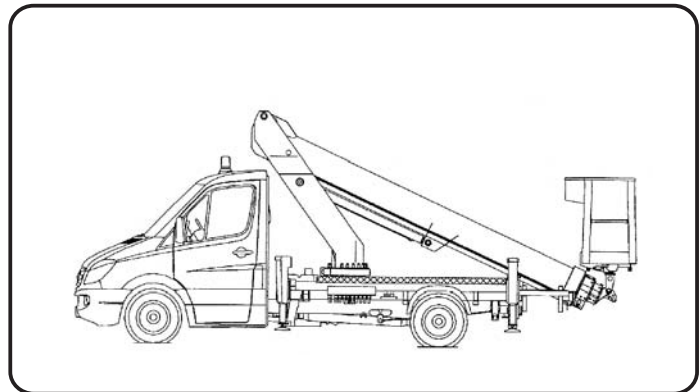

TB 220/2

Arbeitshöhe
ca. 21,50 - 22,00 m

Teleskop-Fahrzeug

Auch als Selbstfahrer
(Führerschein Kl. B bzw. 3)

Arbeitsbereich

Standhöhe 20,00 m
Schwenkbereich 450°

Arbeitskorb

Länge 0,70 m
Breite 1,50 m
Tragkraft 200 kg

Abmessungen

Fahrzeuglänge 7,30 m
Fahrzeugbreite 2,15 m
beids. abgestützt 3,47 m
eins. abgestützt 2,80 m
Abst. in Fz.-breite 2,15 m
Bauhöhe 3,01 m
Gesamtgewicht 3,50 to

Ausstattung

Drehbarer Arbeitskorb
Aufstellautomatik
220 V Anschluss im Korb
Abstützkontrolle