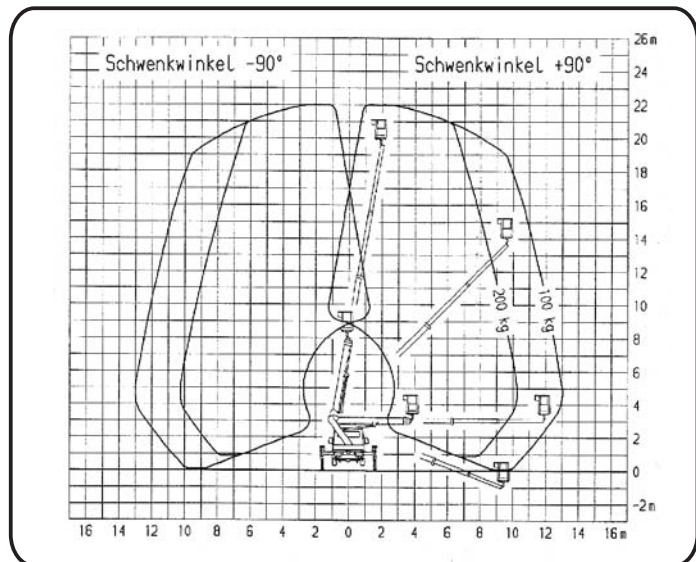

TB 220/2

Arbeitshöhe
ca. 21,50 - 22,00 m

Teleskop-Fahrzeug

Auch als Selbstfahrer
(Führerschein Kl. B bzw. 3)

Arbeitsbereich

Standhöhe 20,00 m
Schwenkbereich 450°

Arbeitskorb

Länge 0,70 m
Breite 1,50 m
Tragkraft 200 kg

Abmessungen

Fahrzeuglänge 7,30 m
Fahrzeugbreite 2,15 m
beids. abgestützt 3,47 m
eins. abgestützt 2,80 m
Abst. in Fz.-breite 2,15 m
Bauhöhe 3,01 m
Gesamtgewicht 3,50 to

Ausstattung

Drehbarer Arbeitskorb
Aufstellautomatik
220 V Anschluss im Korb
Abstützkontrolle