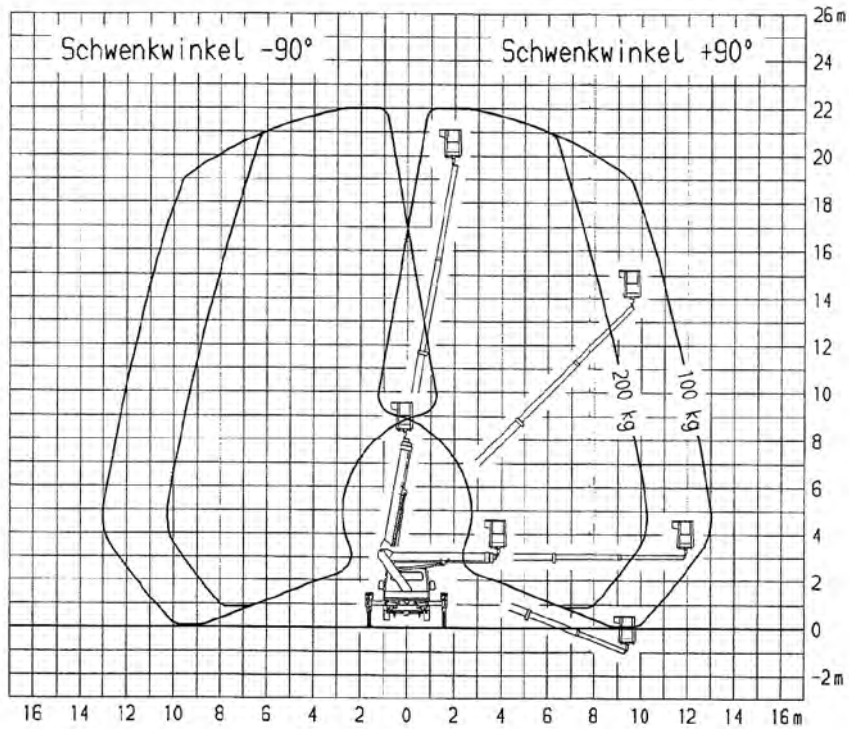

# TB 220/2

beidseitig abgestützt, Breite: 3,47 m

# TB 220/2

einseitig abgestützt, Breite: 2,80 m

# TB 220/2

Abstützung in Fahrzeugbreite, Breite: 2,15 m