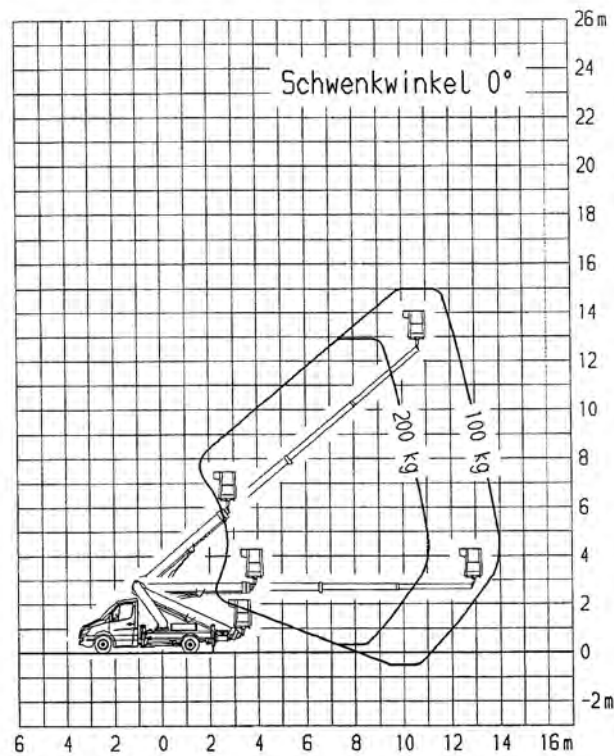

# TB 220/2

beidseitig abgestützt, Breite: 3,47 m

# TB 220/2

einseitig abgestützt, Breite: 2,80 m

# TB 220/2

Abstützung in Fahrzeugbreite, Breite: 2,15 m