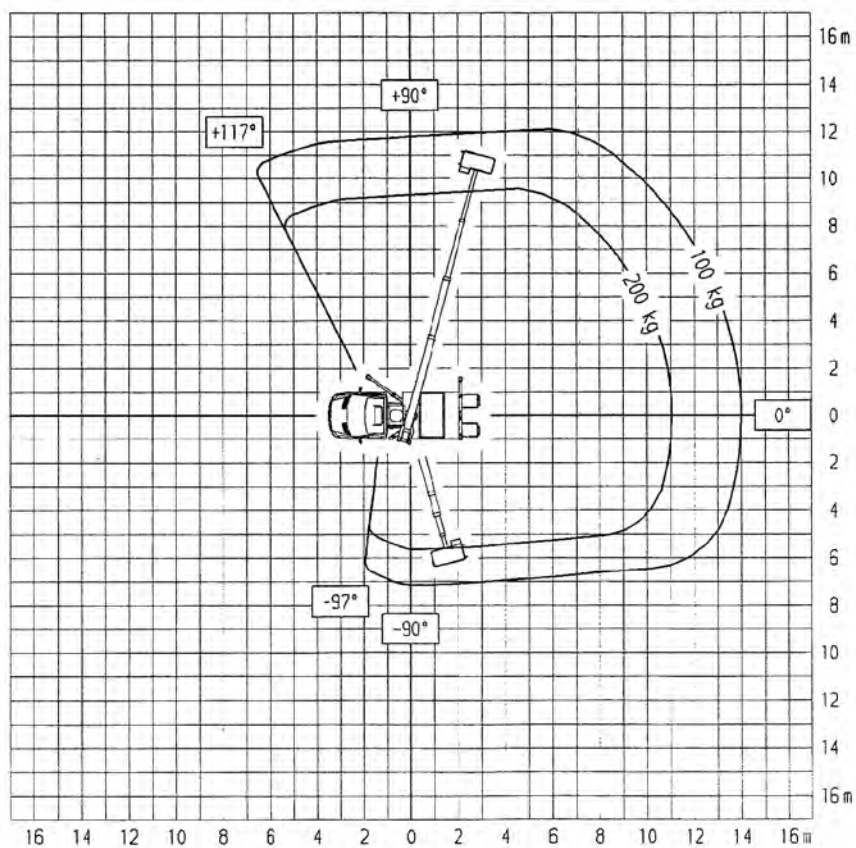

# TB 220/2

beidseitig abgestützt, Breite: 3,47 m

# TB 220/2

einseitig abgestützt, Breite: 2,80 m

# TB 220/2

Abstützung in Fahrzeugbreite, Breite: 2,15 m