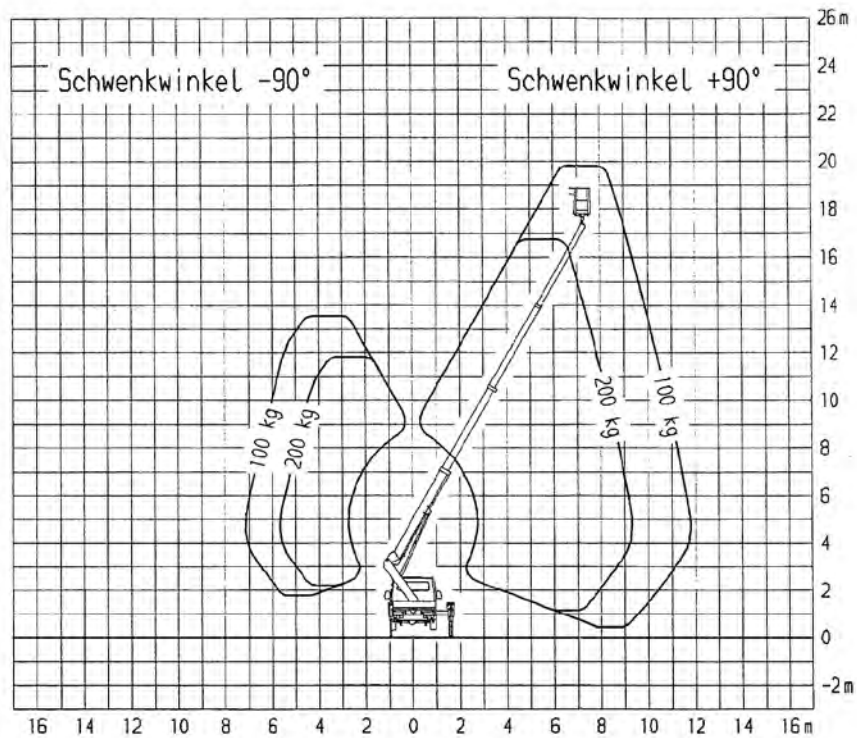

# TB 220/2

beidseitig abgestützt, Breite: 3,47 m

# TB 220/2

einseitig abgestützt, Breite: 2,80 m

# TB 220/2

Abstützung in Fahrzeugbreite, Breite: 2,15 m