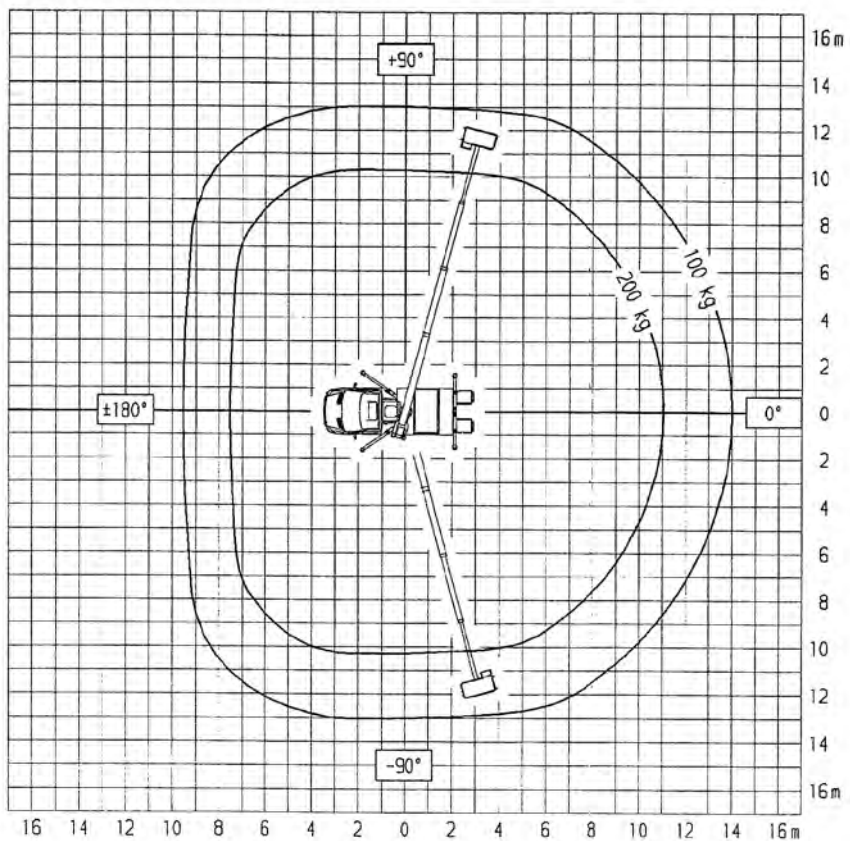

# TB 220/2

beidseitig abgestützt, Breite: 3,47 m

# TB 220/2

einseitig abgestützt, Breite: 2,80 m

# TB 220/2

Abstützung in Fahrzeugbreite, Breite: 2,15 m