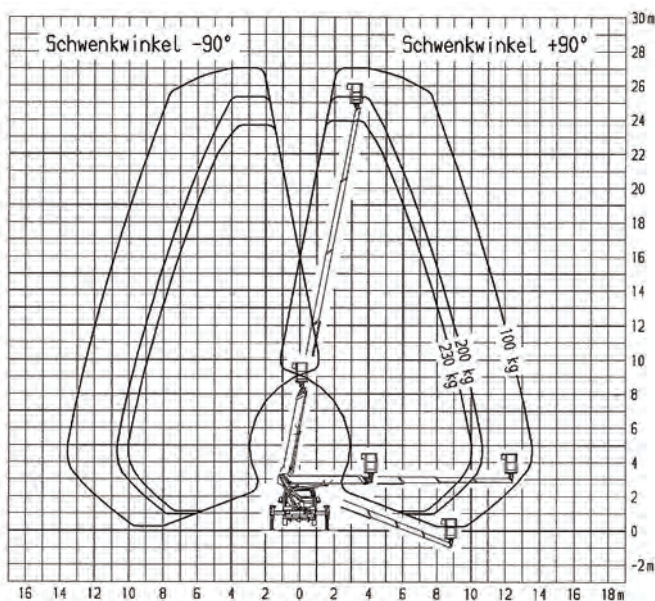

Lkw-Arbeitsbühne TB 270

ANKER

Kran- und Arbeitsbühnen
Vermietung GmbH

Technische Daten:

Arbeitsbereich	Arbeitshöhe	27,00 m
	Standhöhe	25,00 m
	Schwenkbereich	450°
Arbeitskorb	Länge	0,70 m
	Breite	1,40 m
	Tragkraft	230 kg
Abmessungen	Fahrzeuglänge	7,51 m
	Fahrzeugbreite	2,20 m
	beidseitig abgestützt	3,54 m
	einseitig abgestützt	2,85 m
	Abst. in Fz.breite	2,14 m
	Bauhöhe	3,00 m
	Gesamtgewicht	3,50 to

Arbeitsdiagramm

Bessemerstr. 3 • 21339 LÜNEBURG

Tel. 04131/23308-18 • Fax 04131/23308-48

Mobil 01 71/72 57 567

VERMIETSTATION GEESTHACHT

Bosch Service Karl Virchow GmbH

Spandauer Str. 20

21502 GEESTHACHT