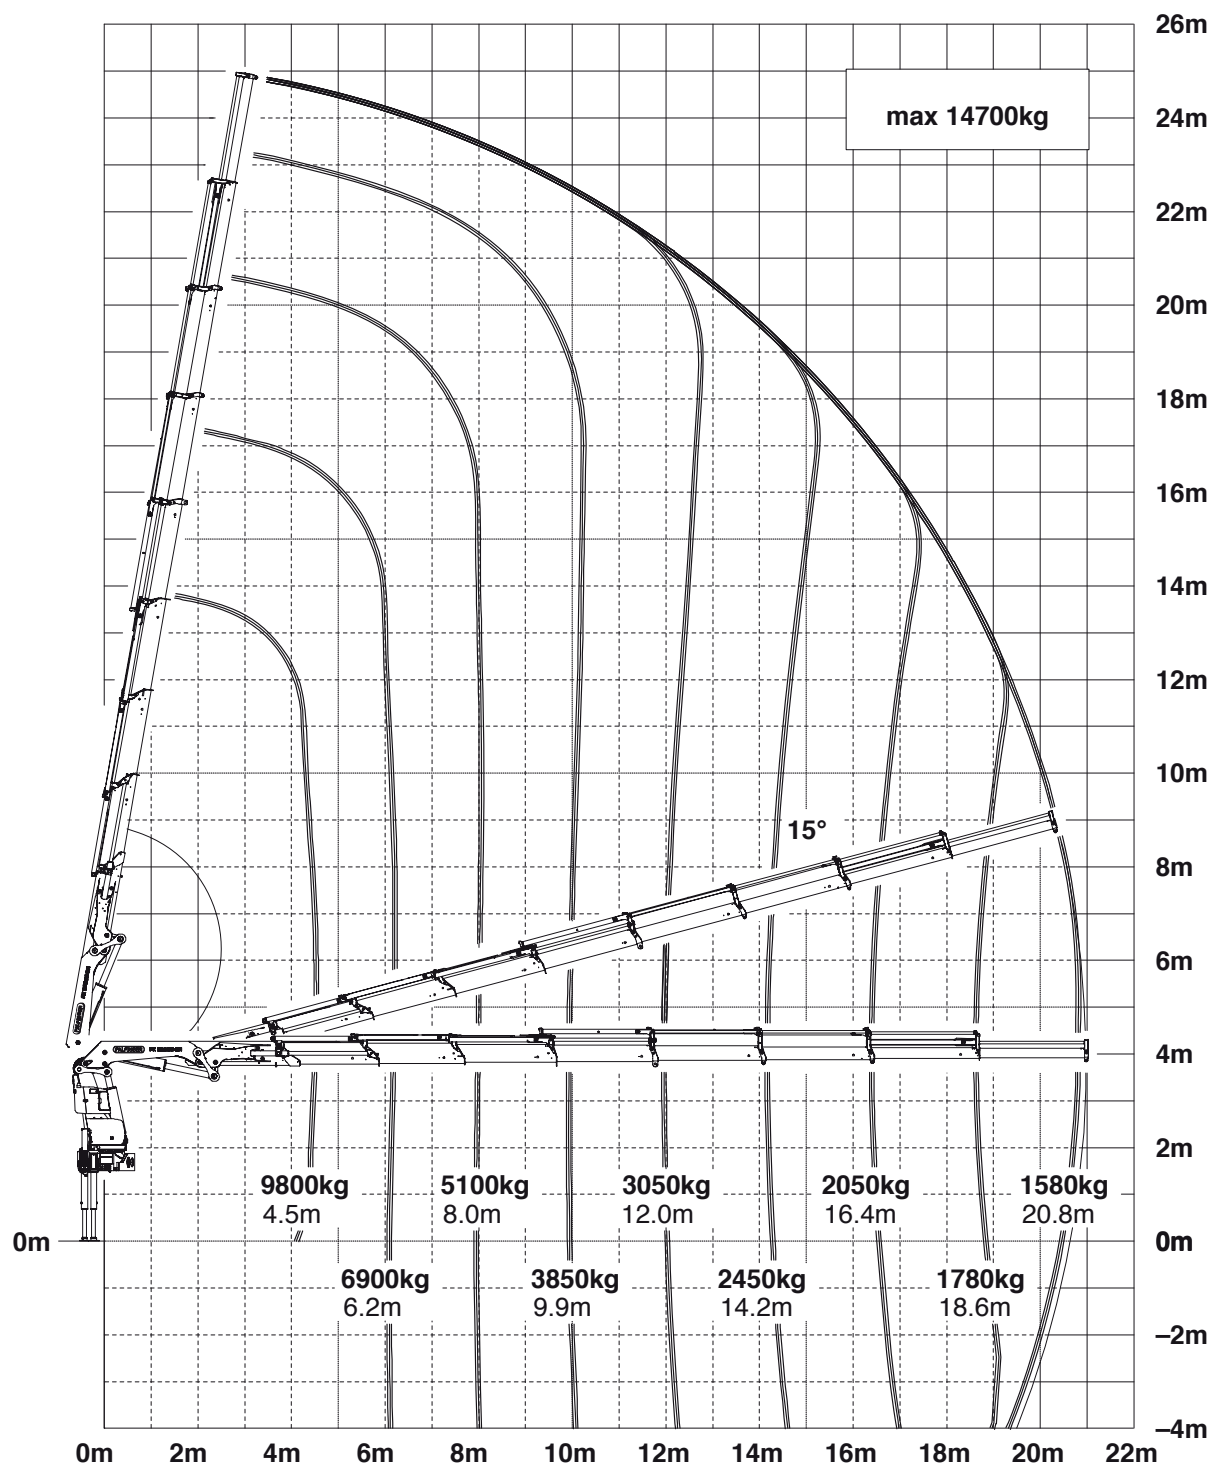

Ladekran 4-Achser

Lkw mit Kran und Schiebeplateau

Arbeitshöhe ca. 25,00 m

Traglastdiagramm

ANKER
Kran- und Arbeitsbühnen-Vermietung GmbH

Hauptsitz:

Bessemerstraße 3
21339 LÜNEBURG
Tel. 04131 / 23308-18
Fax 04131 / 23308-48