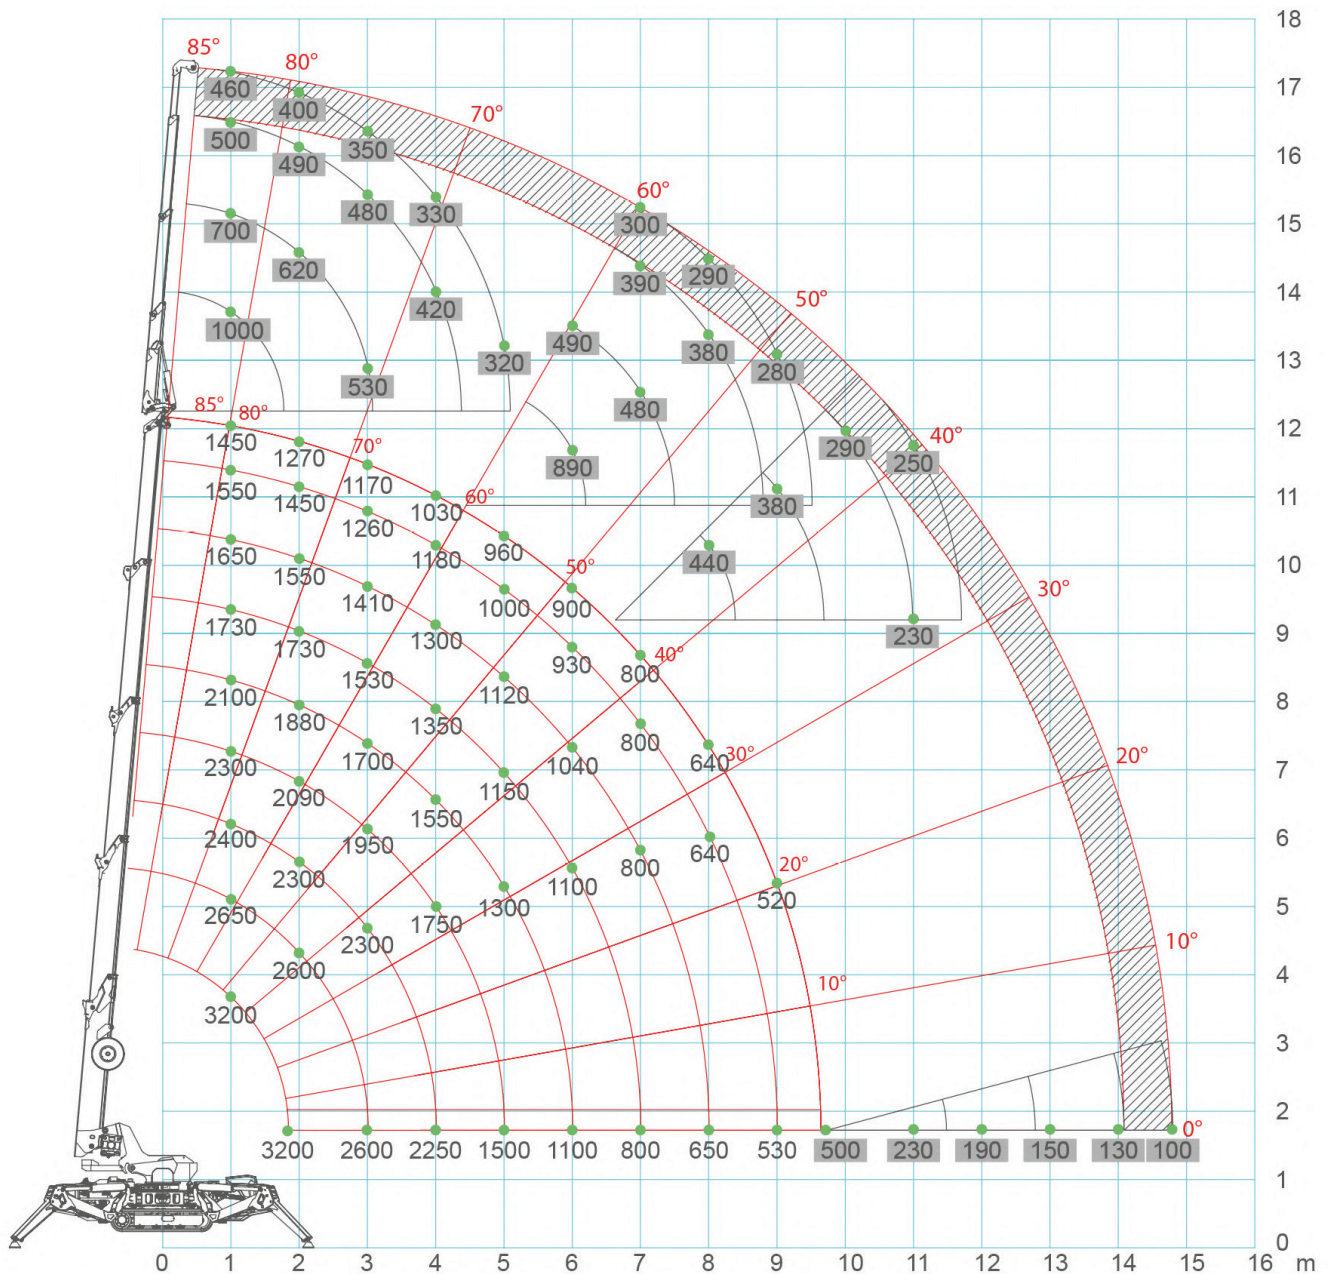

Mini-Raupen-Kran

Jekko SPX 532

Arbeitshöhe ca. 15,60 m

Arbeitsdiagramm

ANKER
Kran- und Arbeitsbühnen-
Vermietung GmbH

Hauptsitz:
Bessemerstraße 3
21339 LÜNEBURG
Tel. (04131) 2 33 08-18
Fax (04131) 2 33 08-48
www.anker-lueneburg.de