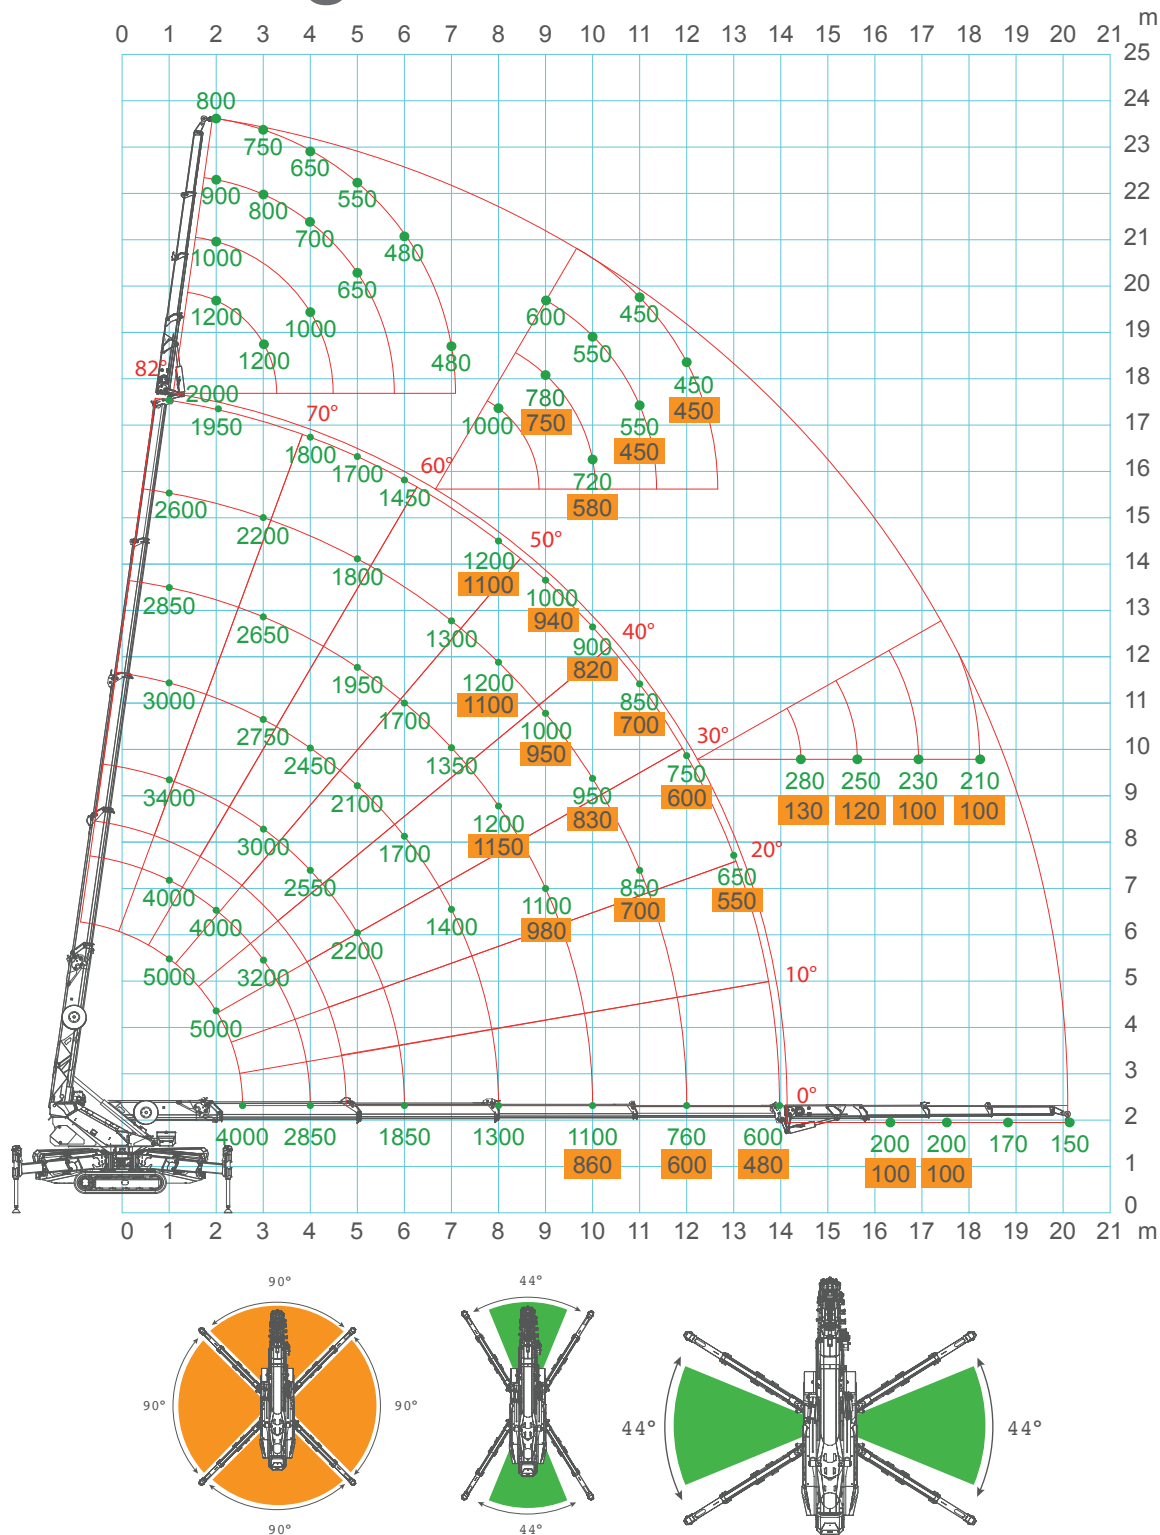

Arbeitsdiagramm

ANKER
Kran- und Arbeitsbühnen-
Vermietung GmbH

Hauptsitz:
Bessemerstraße 3
21339 LÜNEBURG
Tel. (04131) 2 33 08-18
Fax (04131) 2 33 08-48
www.anker-lueneburg.de

Vermietstation:
Celler Str. 1
29525 UELZEN
Tel. (0581) 300 51
Fax (0581) 300 52
info@anker-lueneburg.de