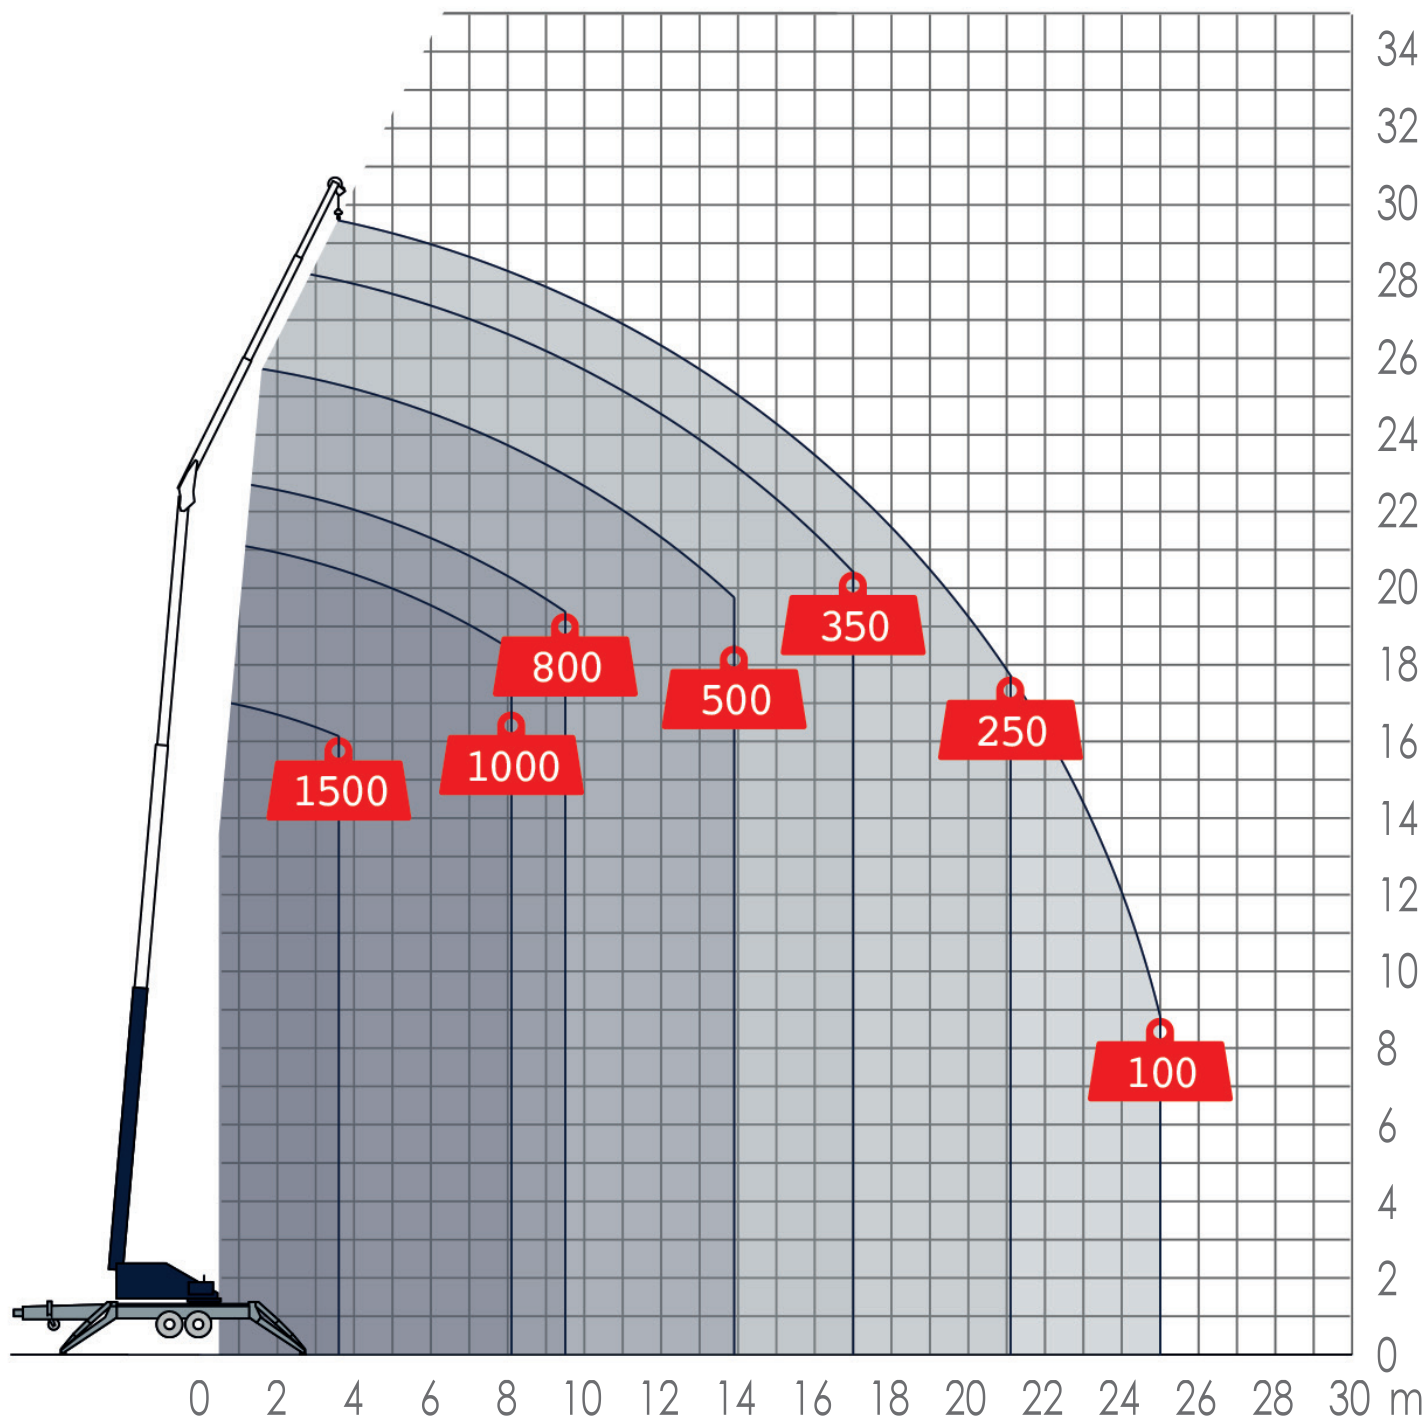

Anhängerkran AHK 30/1500 KS

Arbeitshöhe ca. 30,00 m

Arbeitsdiagramm

ANKER
Kran- und Arbeitsbühnen-
Vermietung GmbH

Hauptsitz:
Bessemerstraße 3
21339 LÜNEBURG
Tel. (04131) 2 33 08-18
Fax (04131) 2 33 08-48
www.anker-lueneburg.de