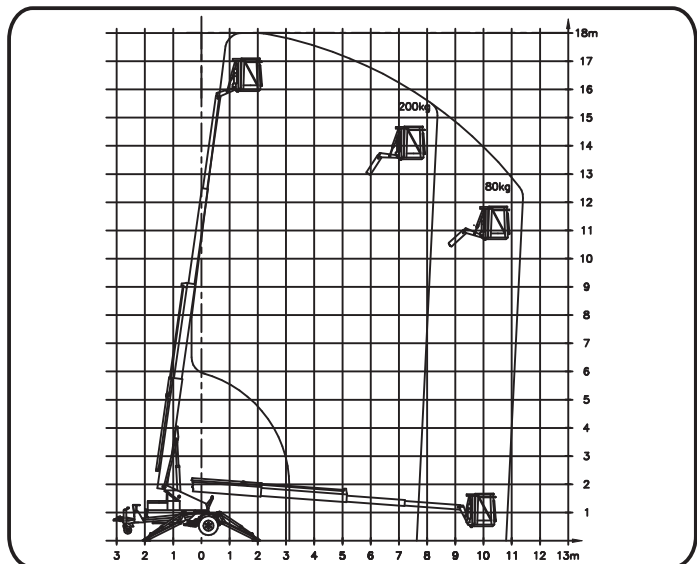

TA 180

Arbeitshöhe
ca. 18,00 m

Teleskop-Anhänger

Auch für Selbstabholer
(Führerschein Kl. BE bzw. 3)

Arbeitsbereich

Standhöhe 16,00 m
Schwenkbereich endlos

Arbeitskorb

Länge 0,70 m
Breite 1,28 m
Tragkraft 200 kg

Abmessungen

Anhängerlänge 7,85 m
Anhängerbreite 1,80 m
beids. abgestützt 4,13 m
Bauhöhe 2,05 m
Gesamtgewicht 2,0 to

Ausstattung

Rangierantrieb
Drehbarer Arbeitskorb
Batterie- und 220 V Antrieb
220 V Anschluss im Korb
Abstützkontrolle

ANKER
Kran- u. Arbeitsbühnen-
Vermietung GmbH

Bessemerstraße 3
21339 Lüneburg
Telefon 0 41 31 / 233 08 - 18
Telefax 0 41 31 / 233 08 - 48
www.anker-lueneburg.de
e-mail: info@anker-lueneburg.de