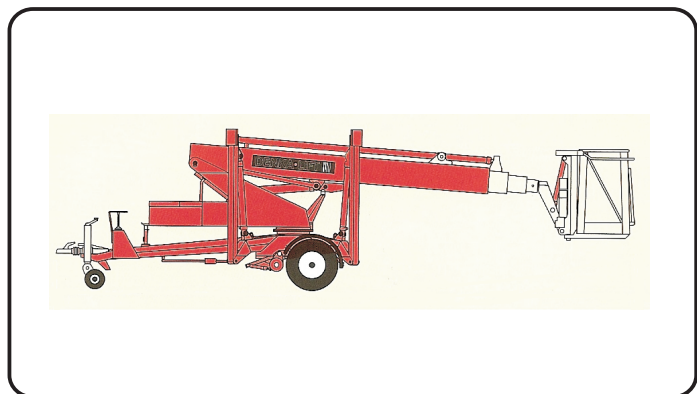

TA 180

Arbeitshöhe
ca. 18,00 m

Teleskop-Anhänger

Auch für Selbstabholer
(Führerschein Kl. BE bzw. 3)

Arbeitsbereich

Standhöhe 16,00 m
Schwenkbereich endlos

Arbeitskorb

Länge 0,70 m
Breite 1,28 m
Tragkraft 200 kg

Abmessungen

Anhängerlänge 7,85 m
Anhängerbreite 1,80 m
beids. abgestützt 4,13 m
Bauhöhe 2,05 m
Gesamtgewicht 2,0 to

Ausstattung

Rangierantrieb
Drehbarer Arbeitskorb
Batterie- und 220 V Antrieb
220 V Anschluss im Korb
Abstützkontrolle

ANKER
Kran- u. Arbeitsbühnen-
Vermietung GmbH

Bessemerstraße 3
21339 Lüneburg
Telefon 0 41 31 / 233 08 - 18
Telefax 0 41 31 / 233 08 - 48
www.anker-lueneburg.de
e-mail: info@anker-lueneburg.de