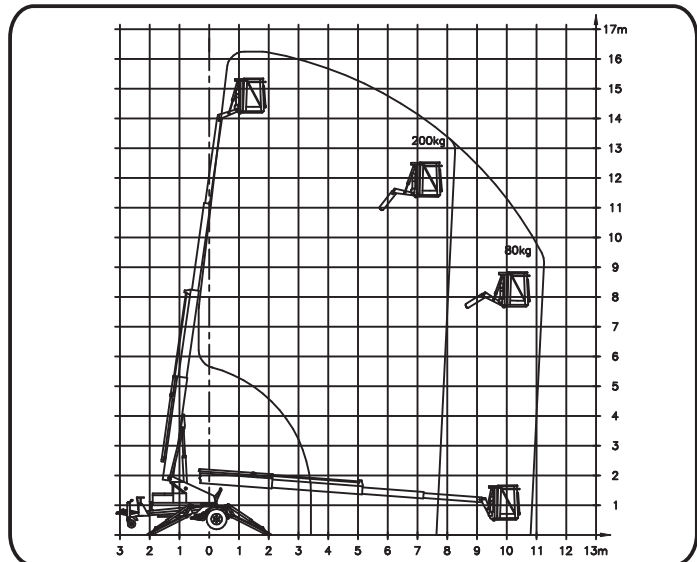

TA 160

Arbeitshöhe
ca. 16,00 m

Teleskop-Anhänger

Auch für Selbstabholer
(Führerschein Kl. BE bzw. 3)

Arbeitsbereich

Standhöhe 14,00 m
Schwenkbereich endlos

Arbeitskorb

Länge 0,70 m
Breite 1,28 m
Tragkraft 200 kg

Abmessungen

Anhängerlänge 7,85 m
Anhängerbreite 1,80 m
beids. abgestützt 4,13 m
Bauhöhe 2,05 m
Gesamtgewicht 2,0 to

Ausstattung

Rangierantrieb
Drehbarer Arbeitskorb
Batterie- und 220 V Antrieb
220 V Anschluss im Korb
Abstützkontrolle