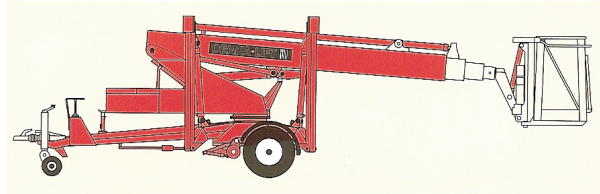

TA 160

Arbeitshöhe
ca. 16,00 m

Teleskop-Anhänger

Auch für Selbstabholer
(Führerschein Kl. BE bzw. 3)

Arbeitsbereich

Standhöhe 14,00 m
Schwenkbereich endlos

Arbeitskorb

Länge 0,70 m
Breite 1,28 m
Tragkraft 200 kg

Abmessungen

Anhängerlänge 7,85 m
Anhängerbreite 1,80 m
beids. abgestützt 4,13 m
Bauhöhe 2,05 m
Gesamtgewicht 2,0 to

Ausstattung

Rangierantrieb
Drehbarer Arbeitskorb
Batterie- und 220 V Antrieb
220 V Anschluss im Korb
Abstützkontrolle