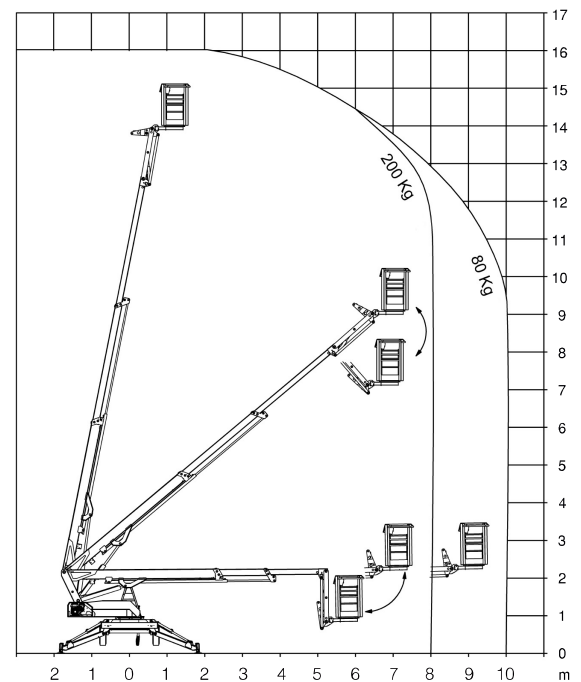

Zubehör

- PSA gA
- Fahrbahnplatten

ANKER
Kran- und Arbeitsbühnen-
Vermietung GmbH

Hauptsitz:
Bessemerstraße 3
21339 LÜNEBURG
Tel. (04131) 2 33 08-18
Fax (04131) 2 33 08-48
www.anker-lueneburg.de

Vermietstation:
Celler Str. 1
29525 UELZEN
Tel. (0581) 300 51
Fax (0581) 300 52
info@anker-lueneburg.de