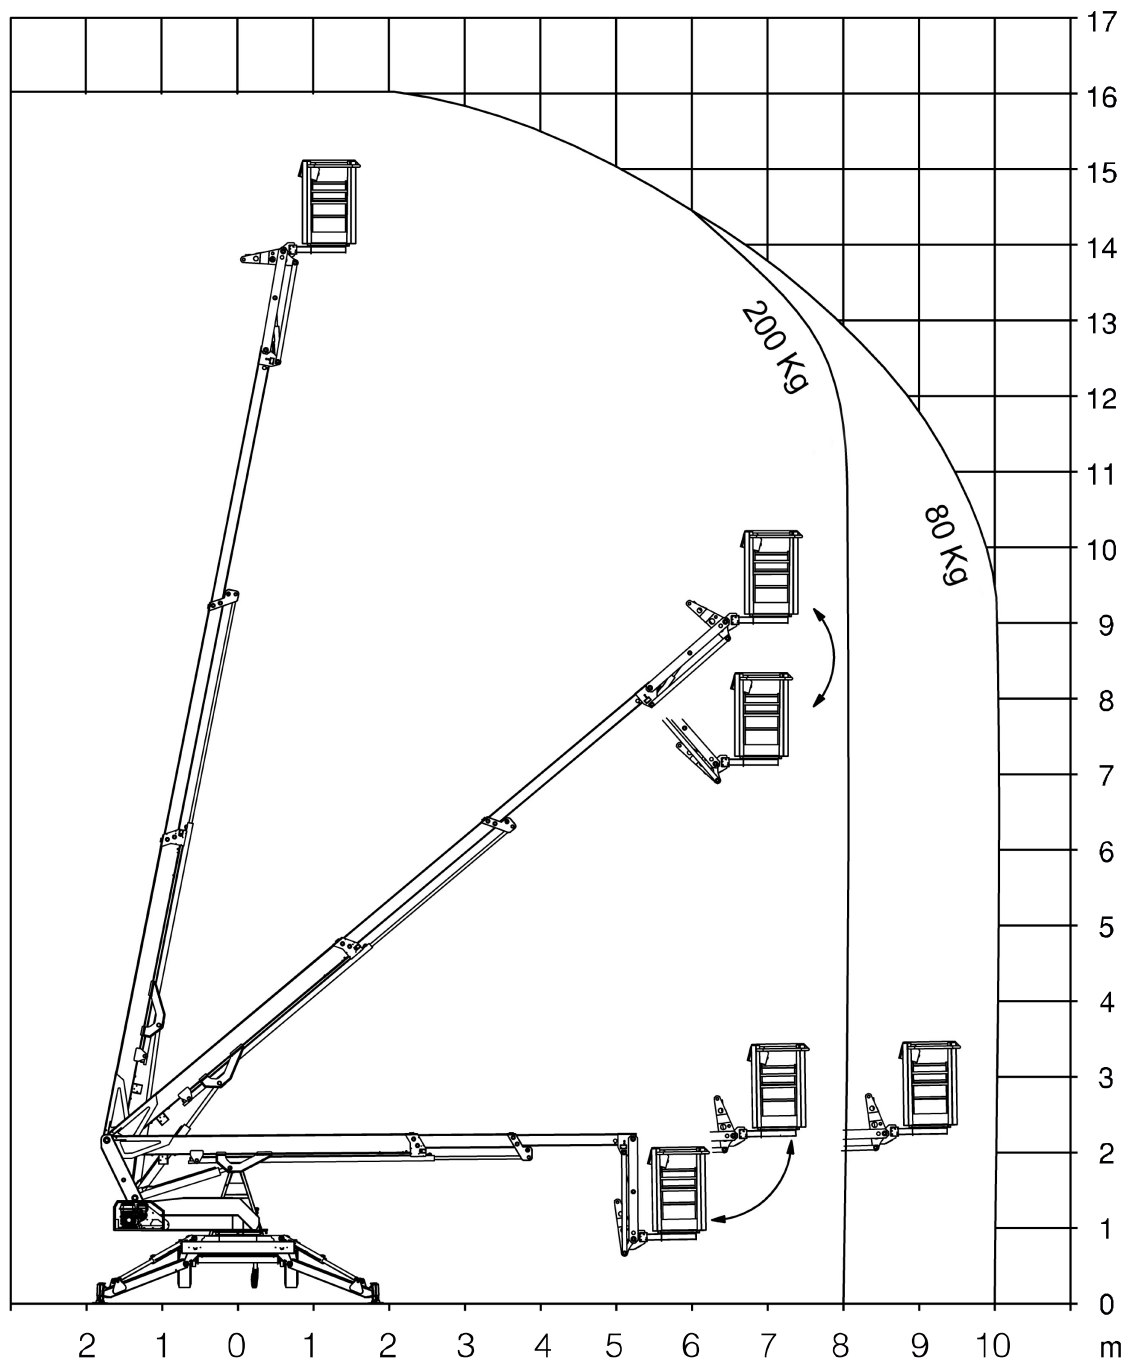

# Teleskop-Anhänger-Arbeitsbühne

## TA 160

Arbeitshöhe ca. 16,00 m

# Arbeitsdiagramm