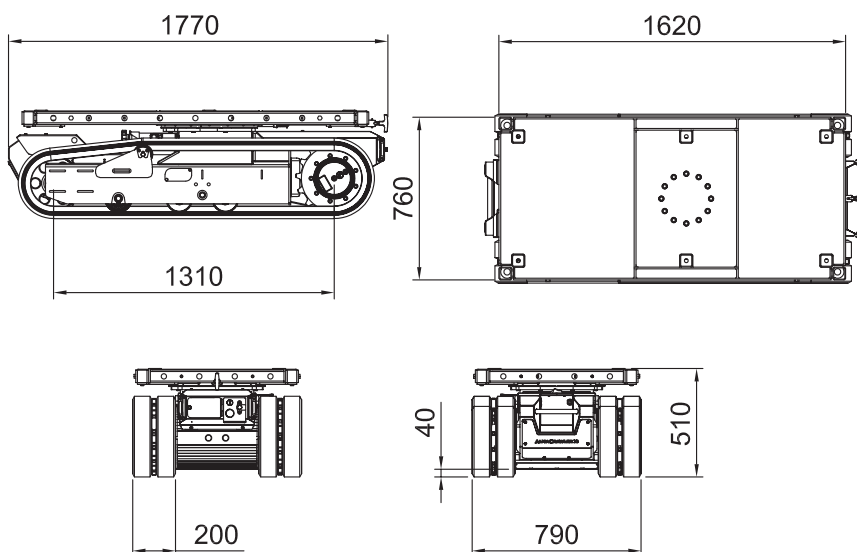

Multi Loader 3.0 FX

Multi Loader 3.0 FX

Techn. Daten

Tragfähigkeit 3,00 to
Eigengewicht 0,81 to

Höhe der Ladeplattform 0,54 m
Transportbreite 0,79 m
Transportlänge 1,77 m
Größe der Ladefläche 1,62 x 0,76 m

Steigfähigkeit 45° (25°)
Seitenneigung 30°

Antriebsart Akku / 230 V
Bezeichnung Raupenträger / Multi-Loader
Hersteller AlmaCrawler
Typ Multi-Loader 3.0 ELC

Zubehör

- Glasbock
- Dolly

ANKER
Kran- und Arbeitsbühnen-
Vermietung GmbH