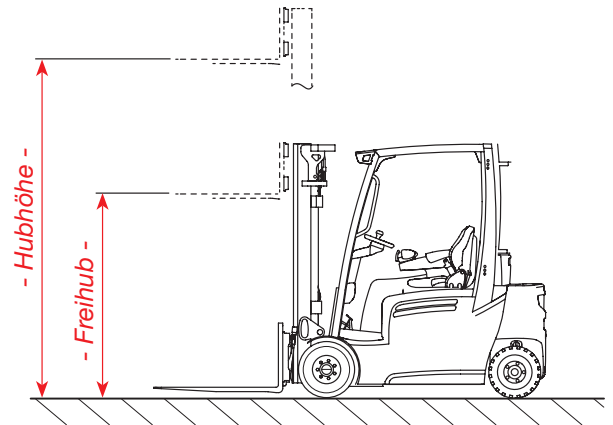

Elektro Stapler

2,50 to

Hubhöhe bis ca. 6,00 m

2,50 to

Techn. Daten

Hubhöhe	6,05 m
Freihub	2,03 m
Gabellänge	1,15 m
Gabelbreite	1,00 m
Tragkraft	2,50 to
Fahrzeuglänge	2,35 m
Fahrzeugbreite	1,26 m
Antriebsart	Elektro
Bereifung	weiß
Bauhöhe	2,65 m
Gesamtgewicht	4,60 to

Ausstattung

- Seitenschieber (0,20 m)
- Rundumleuchte

Zubehör

- Gabelverlängerung (1,80 m)
- Rangierkupplung

ANKER

Kran- und Arbeitsbühnen-
Vermietung GmbH

Hauptsitz:
Bessemerstraße 3
21339 LÜNEBURG
Tel. (04131) 2 33 08-18
Fax (04131) 2 33 08-48
www.anker-lueneburg.de