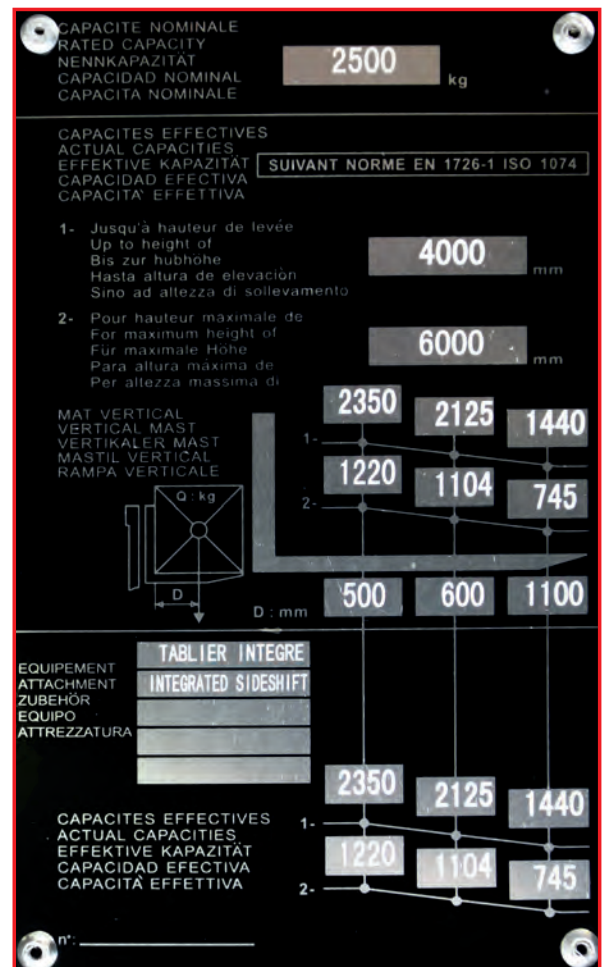

Elektro Stapler

2,50 to

Hubhöhe bis ca. 6,00 m

2,50 to

Techn. Daten

Hubhöhe	6,05 m
Freihub	2,03 m
Gabellänge	1,15 m
Gabelbreite	1,00 m
Tragkraft	2,50 to
Fahrzeuglänge	2,35 m
Fahrzeugbreite	1,26 m
Antriebsart	Elektro
Bereifung	weiß
Bauhöhe	2,65 m
Gesamtgewicht	4,60 to

Ausstattung

- Seitenschieber (0,20 m)
- Rundumleuchte

Zubehör

- Gabelverlängerung (1,80 m)
- Rangierkupplung

ANKER

Kran- und Arbeitsbühnen-
Vermietung GmbH

Hauptsitz:
Bessemerstraße 3
21339 LÜNEBURG
Tel. (04131) 2 33 08-18
Fax (04131) 2 33 08-48
www.anker-lueneburg.de