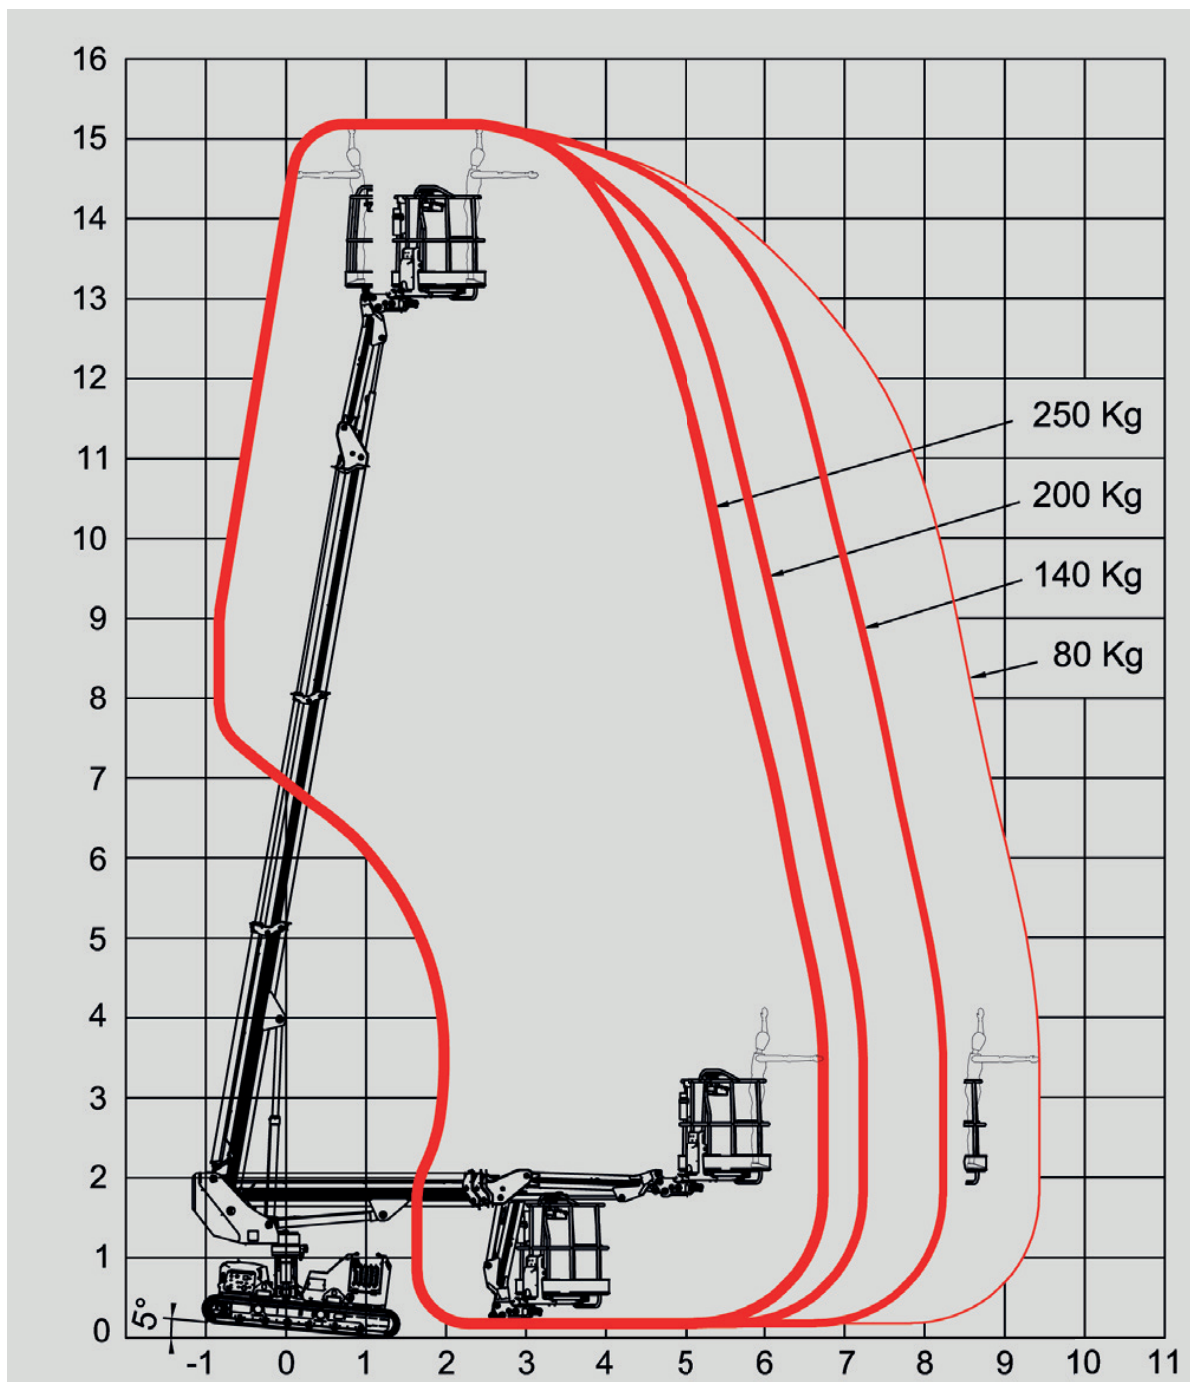

## TR 157

Arbeitshöhe ca. 15,40 m

# Arbeitsdiagramm