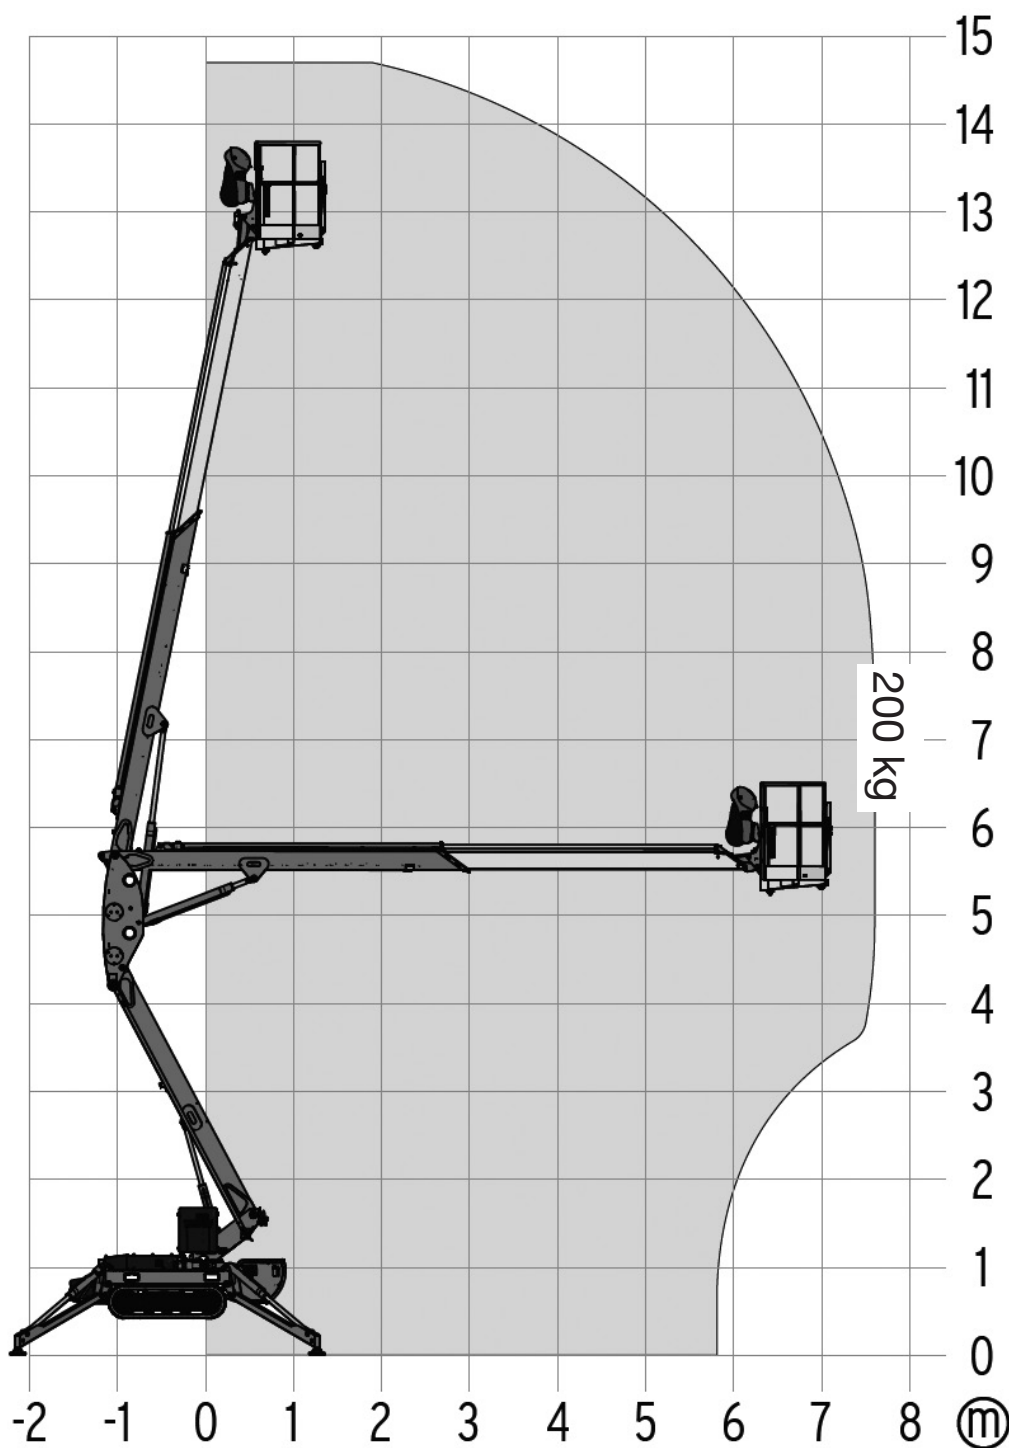

Raupen-Arbeitsbühne LEO 15 GT

Arbeitshöhe ca. 14,70 m

Arbeitsdiagramm

ANKER
Kran- und Arbeitsbühnen-
Vermietung GmbH

Hauptsitz:
Bessemerstraße 3
21339 LÜNEBURG
Tel. (04131) 2 33 08-18
Fax (04131) 2 33 08-48
www.anker-lueneburg.de