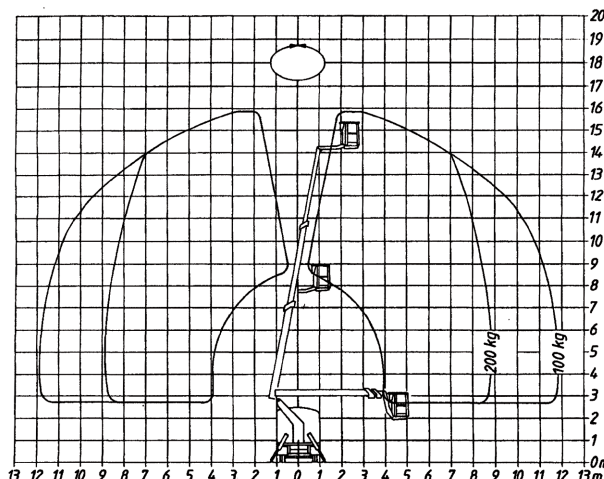

Zubehör

- PSA gA
- Fahrbahnplatten

ANKER
Kran- und Arbeitsbühnen-Vermietung GmbH

Hauptsitz:

Bessemerstraße 3
21339 LÜNEBURG
Tel. 04131 / 23308-18
Fax 04131 / 23308-48
www.anker-lueneburg.de

Übergabestation:

Celler Str. 1
29525 UELZEN
Tel. 0581 / 30051
Fax 0581 / 30052
info@anker-lueneburg.de