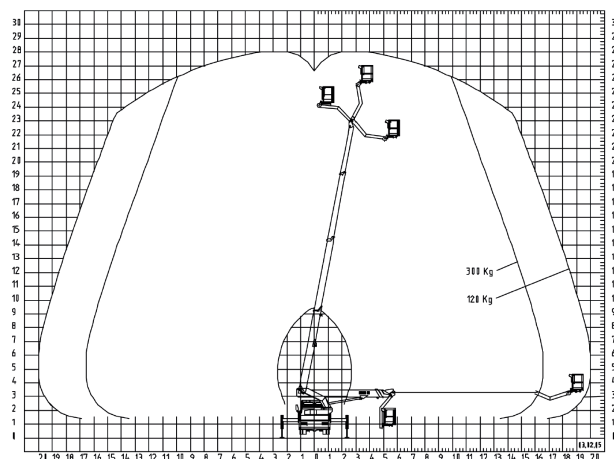

Zubehör

- PSA gA
- Fahrbahnplatten

ANKER
Kran- und Arbeitsbühnen-Vermietung GmbH

Hauptsitz:

Bessemerstraße 3
21339 LÜNEBURG

Tel. 04131 / 23308-18
Fax 04131 / 23308-48

www.anker-lueneburg.de

Übergabestation:

Celler Str. 1
29525 UELZEN

Tel. 0581 / 30051
Fax 0581 / 30052

info@anker-lueneburg.de