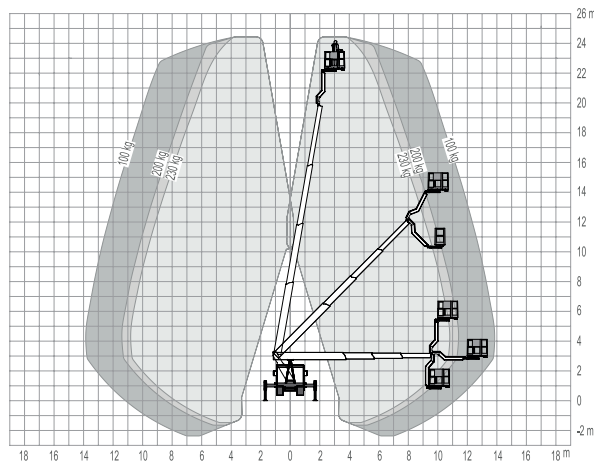

Zubehör

- PSA gA
- Fahrbahnplatten

ANKER
Kran- und Arbeitsbühnen-Vermietung GmbH

Hauptsitz:

Bessemerstraße 3
21339 LÜNEBURG
Tel. 04131 / 23308-18
Fax 04131 / 23308-48
www.anker-lueneburg.de

Übergabestation:

Celler Str. 1
29525 UELZEN
Tel. 0581 / 30051
Fax 0581 / 30052
info@anker-lueneburg.de