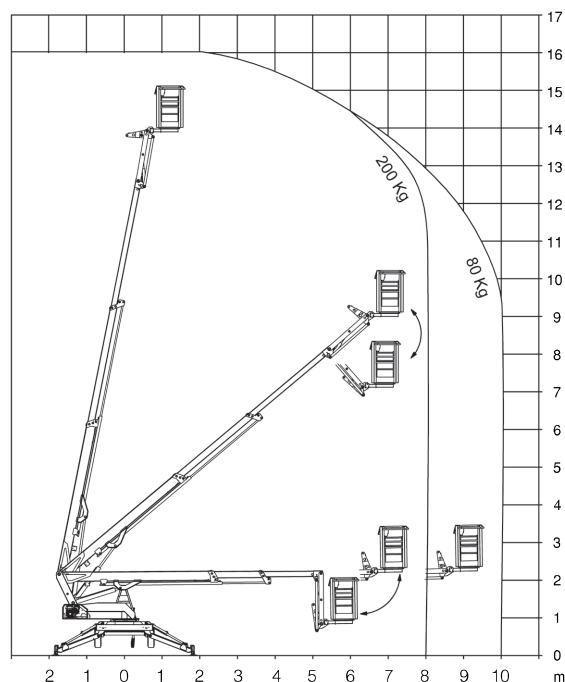

Zubehör

- PSA gA
- Fahrbahnplatten

ANKER
Kran- und Arbeitsbühnen-Vermietung GmbH

Hauptsitz:

Bessemerstraße 3
21339 LÜNEBURG

Tel. 04131 / 23308-18
Fax 04131 / 23308-48

www.anker-lueneburg.de

Übergabestation:

Celler Str. 1
29525 UELZEN

Tel. 0581 / 30051
Fax 0581 / 30052

info@anker-lueneburg.de