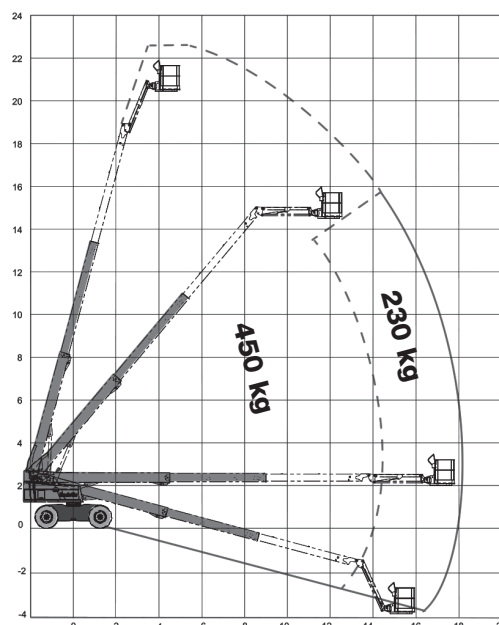

## T 225 D K 4x4

Arbeitshöhe ca. 22,50 m

T 225 D K 4x4

SL: TB 230-D

### Arbeitsbereich

Arbeitshöhe 22,50 m  
Standhöhe 20,50 m

### Arbeitskorb

Länge 0,91 m  
Breite 2,44 m  
Tragkraft 450 kg

### Abmessungen

Gerätelänge 10,40 m  
Gerätebreite 2,47 m  
Bauhöhe 2,70 m  
Gesamtgewicht 13,32 to  
Hersteller Haulotte  
Typ HT23RTJ