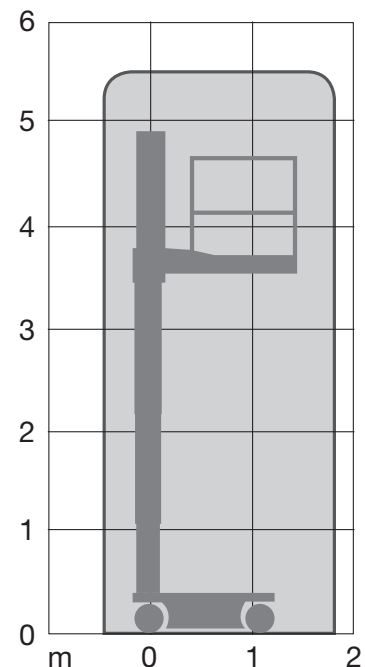

Elektro Senkrecht-/ Personenlift

SP 57 IES

Arbeitshöhe ca. 5,66 m

SP 57 IES

- nur für Inneneinsätze zugelassen -

Arbeitsbereich

Arbeitshöhe 5,66 m
Standhöhe 3,66 m

Arbeitskorb

Länge 1,26 m
Breite 0,69 m
Tragkraft 230 kg

Abmessungen

Gerätelänge 1,36 m
Gerätebreite 0,76 m
Bauhöhe 1,65 m
Gesamtgewicht 790 kg
Hersteller JLG
Typ 1230ES

Ausstattung

- selbstschließende Pendeltür
- Werkzeugablage