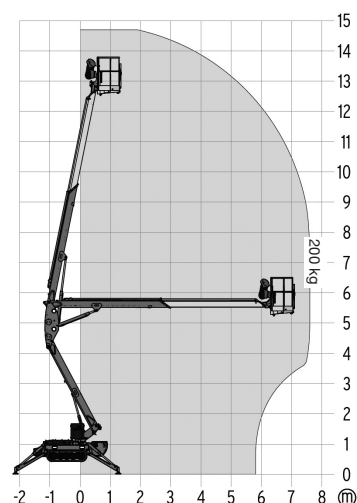

Zubehör

- PSA gA
- Fahrbahnplatten
- Lasthaken anstelle des Arbeitskorbes

Transportanhänger kann mit angemietet werden.

ANKER
Kran- und Arbeitsbühnen-Vermietung GmbH

Hauptsitz:

Bessemerstraße 3
21339 LÜNEBURG

Tel. 04131 / 23308-18
Fax 04131 / 23308-48

www.anker-lueneburg.de

Übergabestation:

Celler Str. 1
29525 UELZEN

Tel. 0581 / 30051
Fax 0581 / 30052

info@anker-lueneburg.de