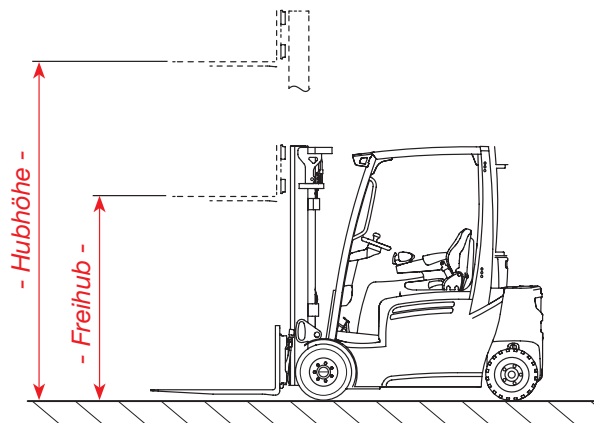

Elektro-Stapler

2,50 to

Hubhöhe bis ca. 6,05 m

FS 25.60 E

SL: ST 25-60-E

Techn. Daten

Hubhöhe	6,05 m
Freihub	2,03 m
Gabellänge	1,15 m
Gabelbreite	1,00 m
Tragkraft	2,50 to
Staplerlänge	2,35 m
Staplerbreite	1,26 m
Antriebsart	Elektro
Bereifung	weiß
Bauhöhe	2,65 m
Gesamtgewicht	4,60 to
Hersteller	Manitou
Typ	ME 425-48V

Ausstattung

- Seitenschieber (0,20 m)
- Rundumleuchte
- Rangierkupplung

Zubehör

- Gabelverlängerung (1,80 m)

ANKER

Kran- und Arbeitsbühnen-Vermietung GmbH

Hauptsitz:

Bessemerstraße 3
21339 LÜNEBURG