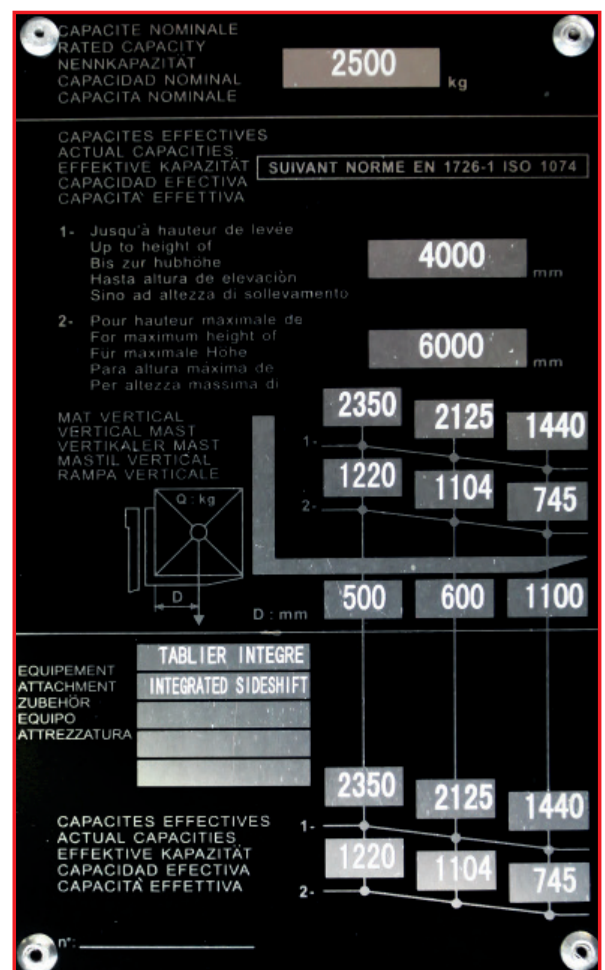

Elektro-Stapler

2,50 to

Hubhöhe bis ca. 6,05 m

FS 25.60 E

Techn. Daten

Hubhöhe	6,05 m
Freihub	2,03 m
Gabellänge	1,15 m
Gabelbreite	1,00 m
Tragkraft	2,50 to
Staplerlänge	2,35 m
Staplerbreite	1,26 m
Antriebsart	Elektro
Bereifung	weiß
Bauhöhe	2,65 m
Gesamtgewicht	4,60 to
Hersteller	Manitou
Typ	ME 425-48V

Ausstattung

- Seitenschieber (0,20 m)
- Rundumleuchte
- Rangierkupplung

Zubehör

- Gabelverlängerung (1,80 m)

ANKER

Kran- und Arbeitsbühnen-Vermietung GmbH

Hauptsitz:

Bessemerstraße 3
21339 LÜNEBURG