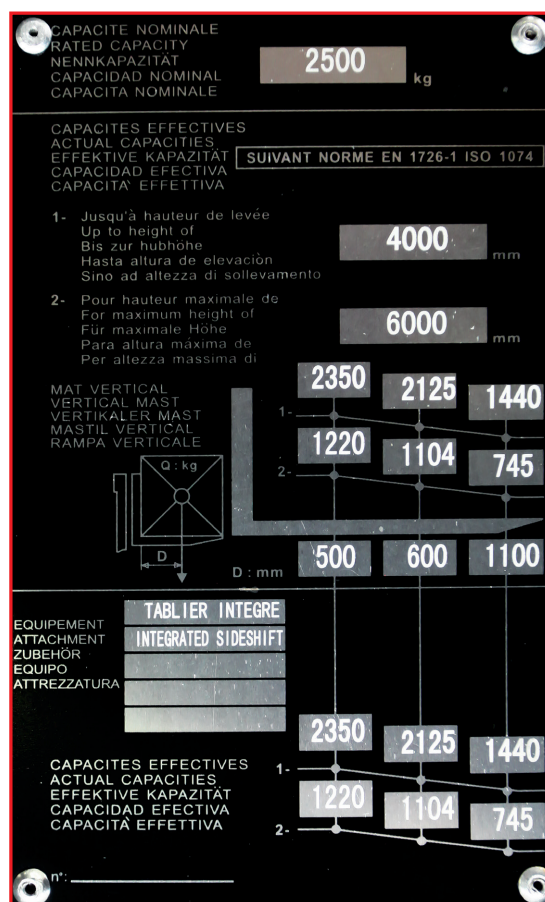

Elektro-Stapler

2,50 to

Hubhöhe bis ca. 6,05 m

FS 25.60 E

SL: ST 25-60-E

Techn. Daten

Hubhöhe	6,05 m
Freihub	2,03 m
Gabellänge	1,15 m
Gabelbreite	1,00 m
Tragkraft	2,50 to
Staplerlänge	2,35 m
Staplerbreite	1,26 m
Antriebsart	Elektro
Bereifung	weiß
Bauhöhe	2,65 m
Gesamtgewicht	4,60 to
Hersteller	Manitou
Typ	ME 425-48V

Ausstattung

- Seitenschieber (0,20 m)
- Rundumleuchte
- Rangierkupplung

Zubehör

- Gabelverlängerung (1,80 m)

ANKER

Kran- und Arbeitsbühnen-Vermietung GmbH

Hauptsitz:

Bessemerstraße 3
21339 LÜNEBURG