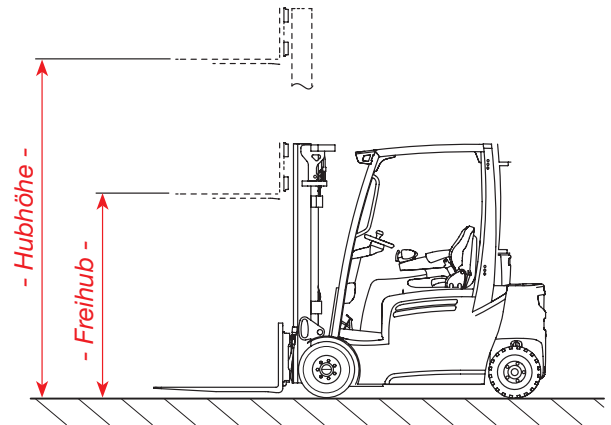

Elektro-Stapler

2,50 to

Hubhöhe bis ca. 6,05 m

FS 25.60 E

Techn. Daten

Hubhöhe	6,05 m
Freihub	2,03 m
Gabellänge	1,15 m
Gabelbreite	1,00 m
Tragkraft	2,50 to
Staplerlänge	2,35 m
Staplerbreite	1,26 m
Antriebsart	Elektro
Bereifung	weiß
Bauhöhe	2,65 m
Gesamtgewicht	4,60 to
Hersteller	Manitou
Typ	ME 425-48V

Ausstattung

- Seitenschieber (0,20 m)
- Rundumleuchte
- Rangierkupplung

Zubehör

- Gabelverlängerung (1,80 m)

ANKER

Kran- und Arbeitsbühnen-Vermietung GmbH

Hauptsitz:

Bessemerstraße 3
21339 LÜNEBURG