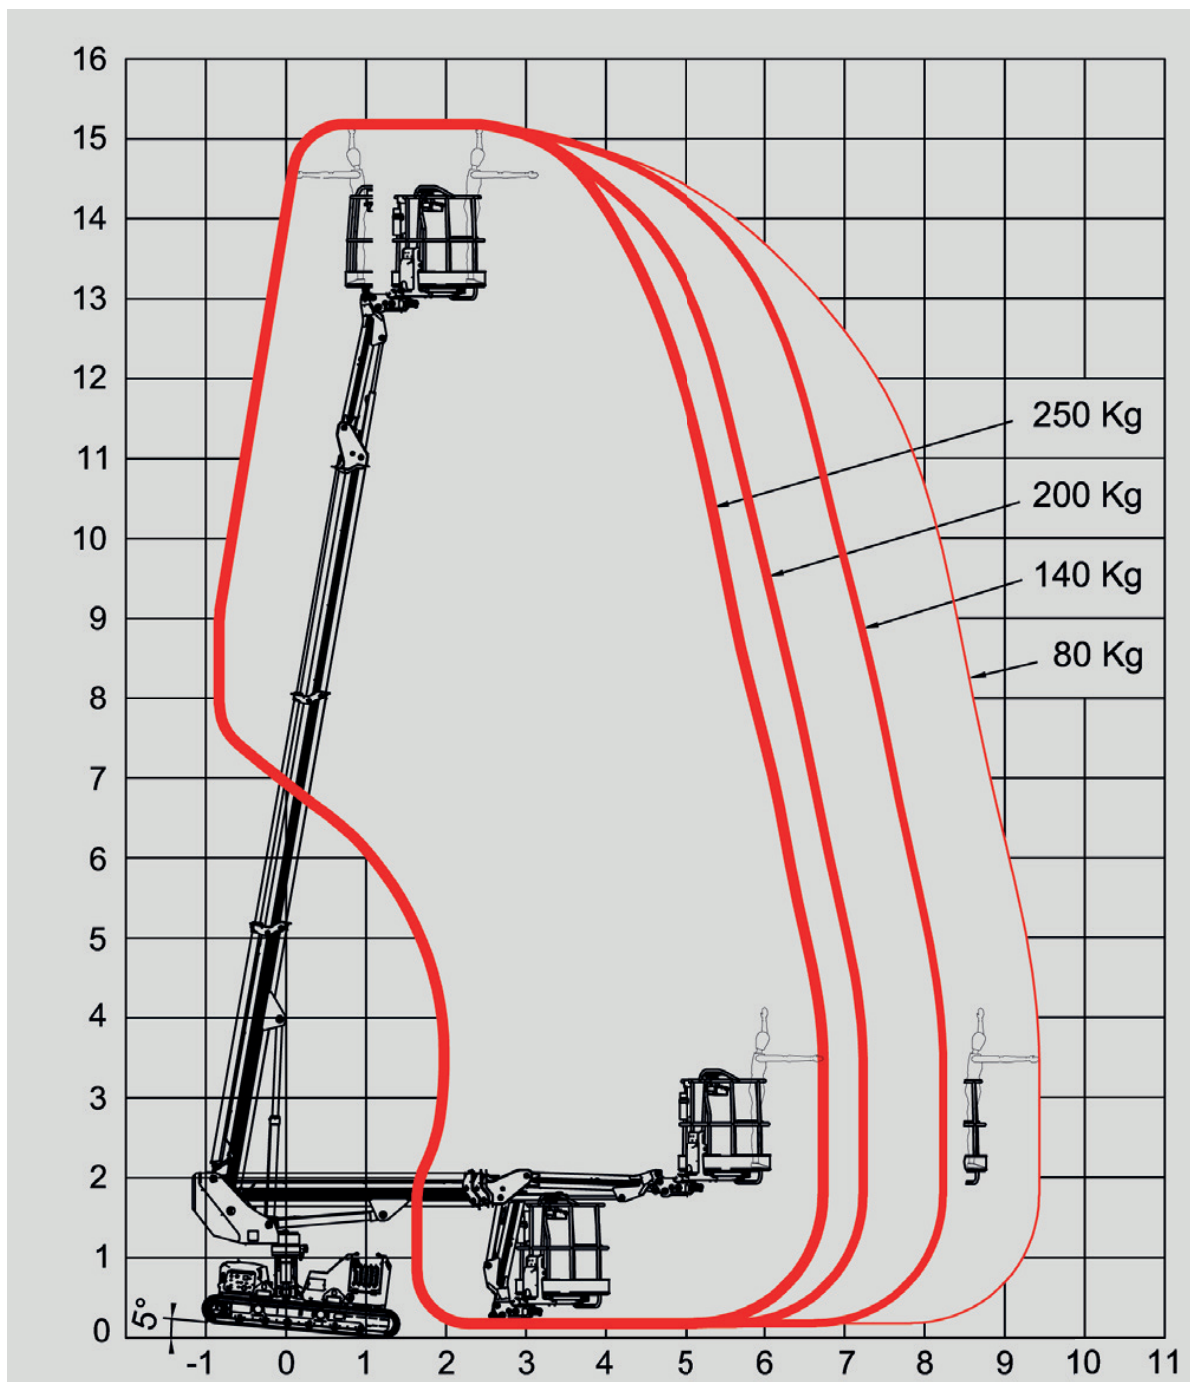

## TR 157

Arbeitshöhe ca. 15,20 m

# Arbeitsdiagramm