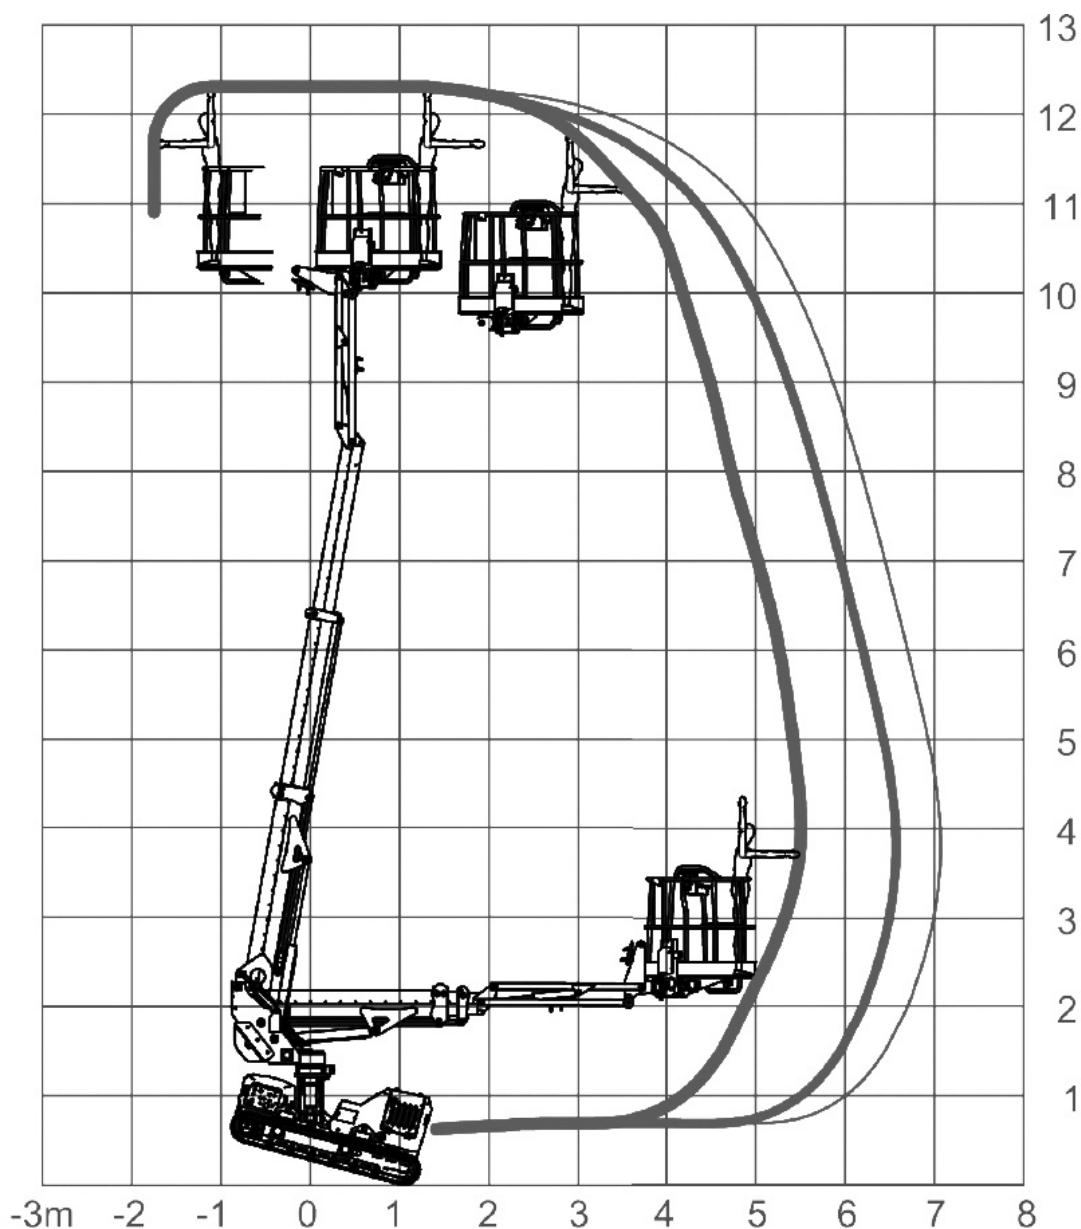

Raupen-Arbeitsbühne

TR 125

Arbeitshöhe ca. 12,00 m

Arbeitsdiagramm

- 230 kg
- 120 kg
- 80 kg

ANKER
Kran- und Arbeitsbühnen-Vermietung GmbH

Hauptsitz:

Bessemerstraße 3
21339 LÜNEBURG