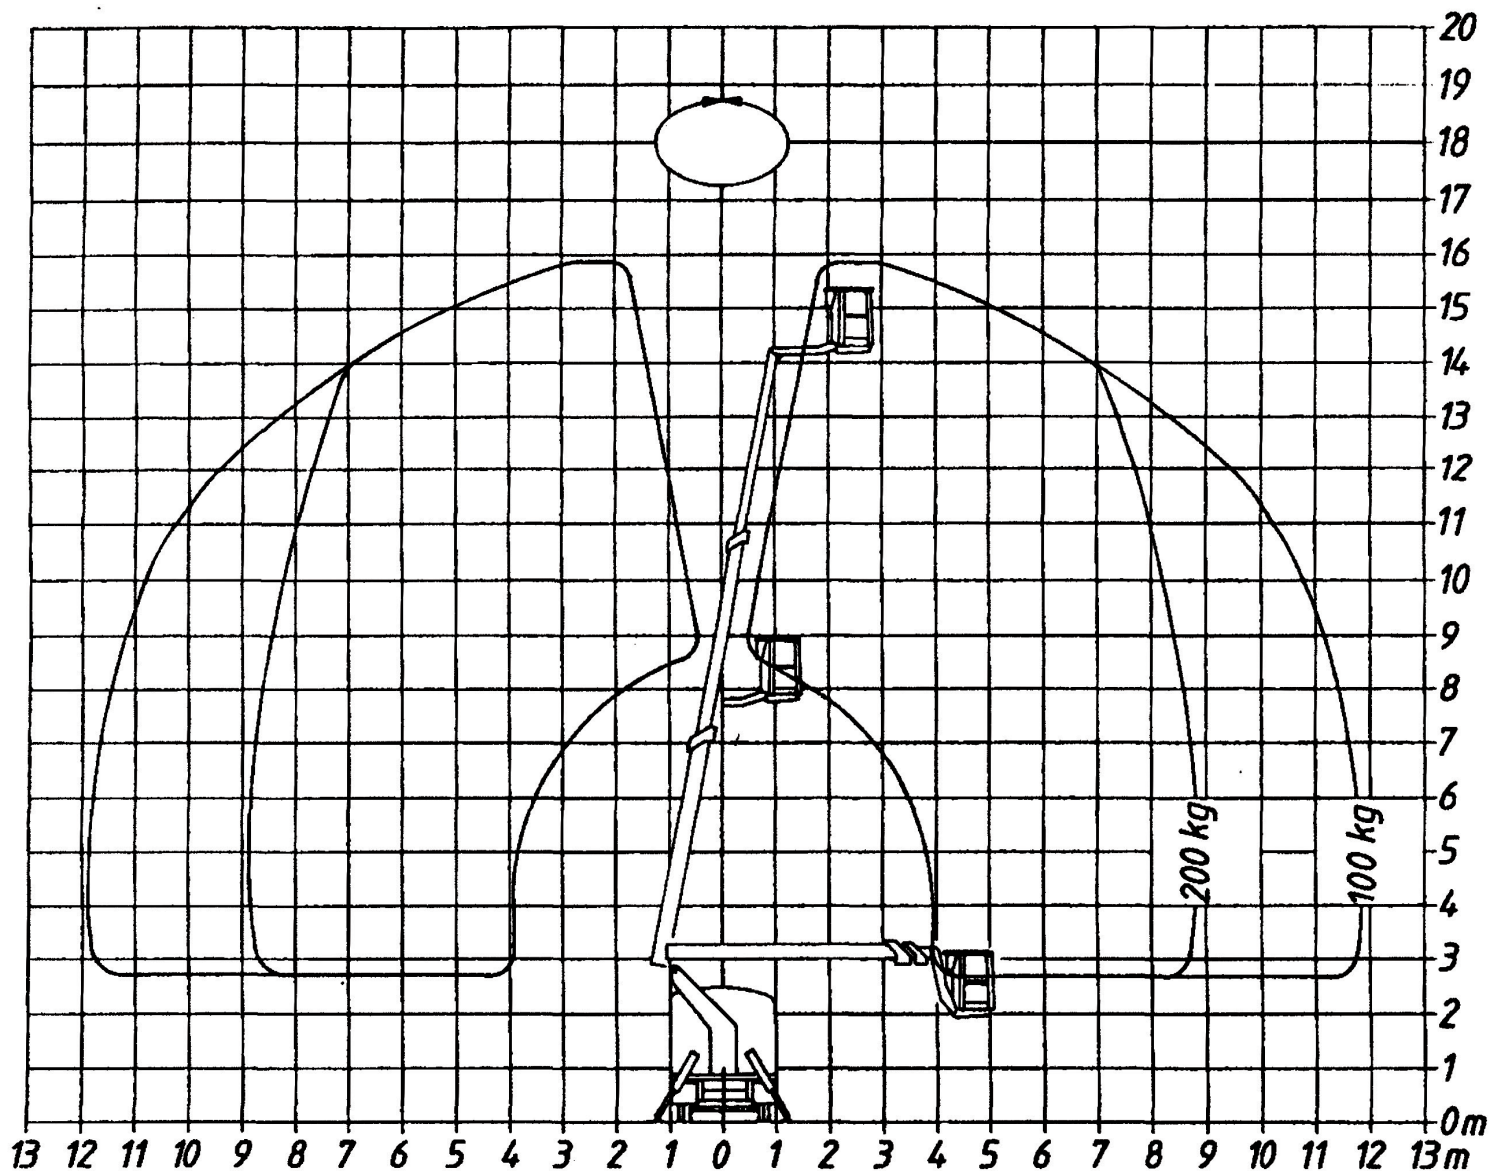

ANKER
Kran- und Arbeitsbühnen-Vermietung GmbH

Hauptsitz:

Bessemerstraße 3
21339 LÜNEBURG

Tel. 04131 / 23308-18
Fax 04131 / 23308-48

www.anker-lueneburg.de

Übergabestation:

Celler Str. 1
29525 UELZEN

Tel. 0581 / 30051
Fax 0581 / 30052

info@anker-lueneburg.de