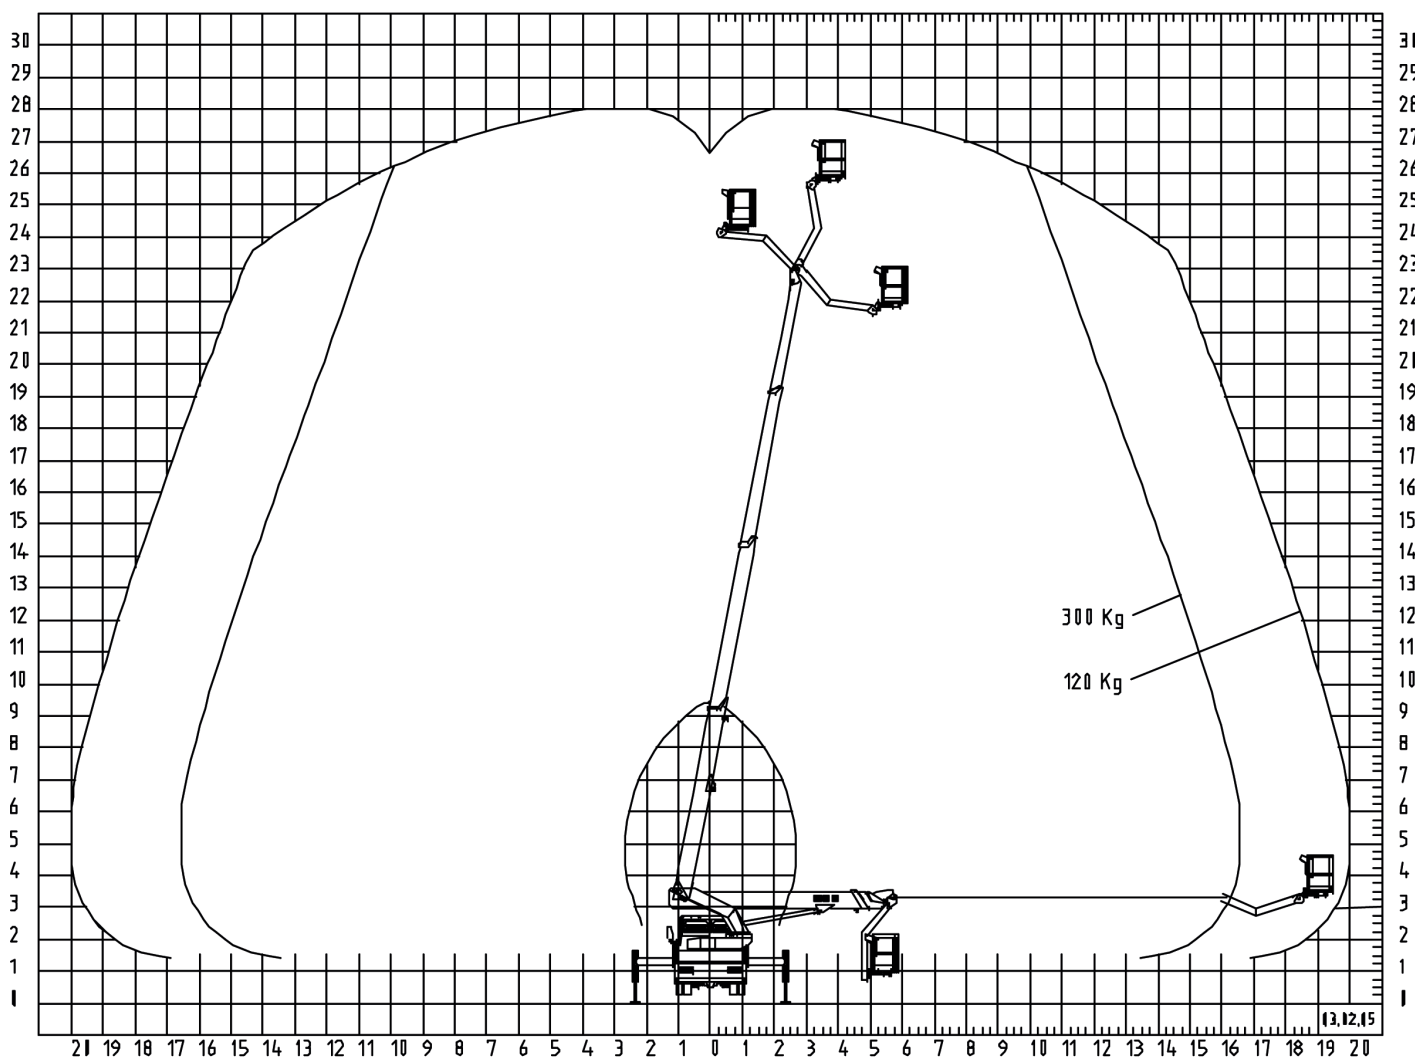

ANKER
Kran- und Arbeitsbühnen-Vermietung GmbH

Hauptsitz:

Bessemerstraße 3
21339 LÜNEBURG

Tel. 04131 / 23308-18
Fax 04131 / 23308-48

www.anker-lueneburg.de

Übergabestation:

Celler Str. 1
29525 UELZEN

Tel. 0581 / 30051
Fax 0581 / 30052

info@anker-lueneburg.de