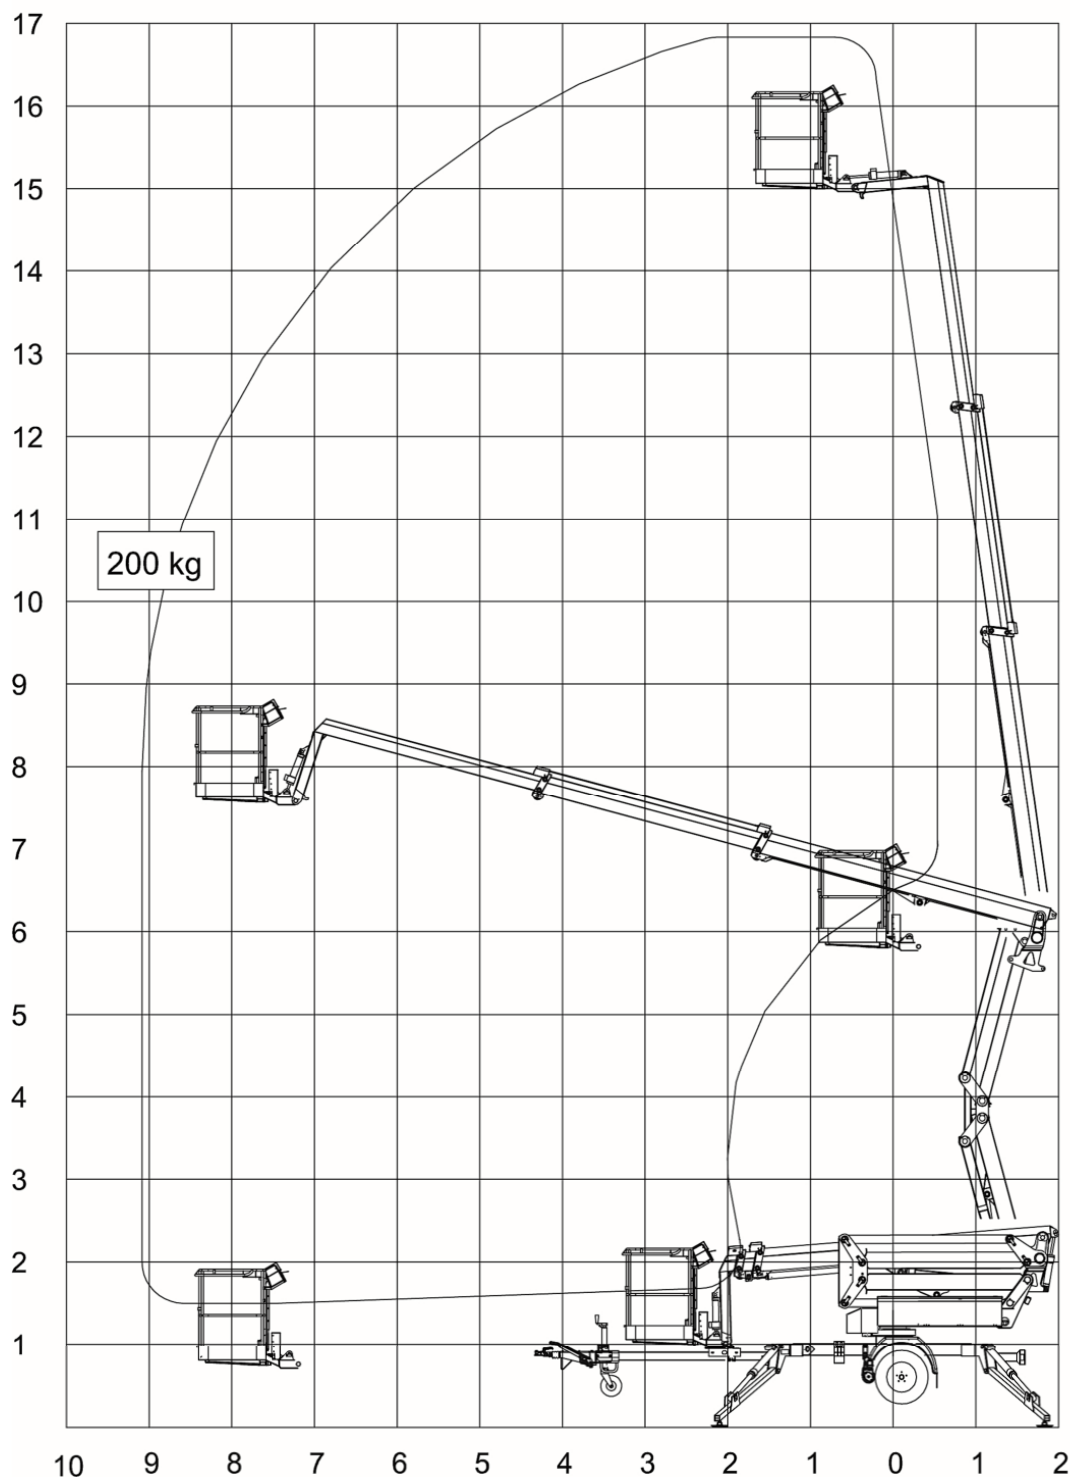

Teleskop-Gelenk-Anhänger-Arbeitsbühne TGA 170

Arbeitshöhe ca. 16,80 m

Arbeitsdiagramm

ANKER
Kran- und Arbeitsbühnen-Vermietung GmbH

Hauptsitz:

Bessemerstraße 3
21339 LÜNEBURG

Tel. 04131 / 23308-18
Fax 04131 / 23308-48