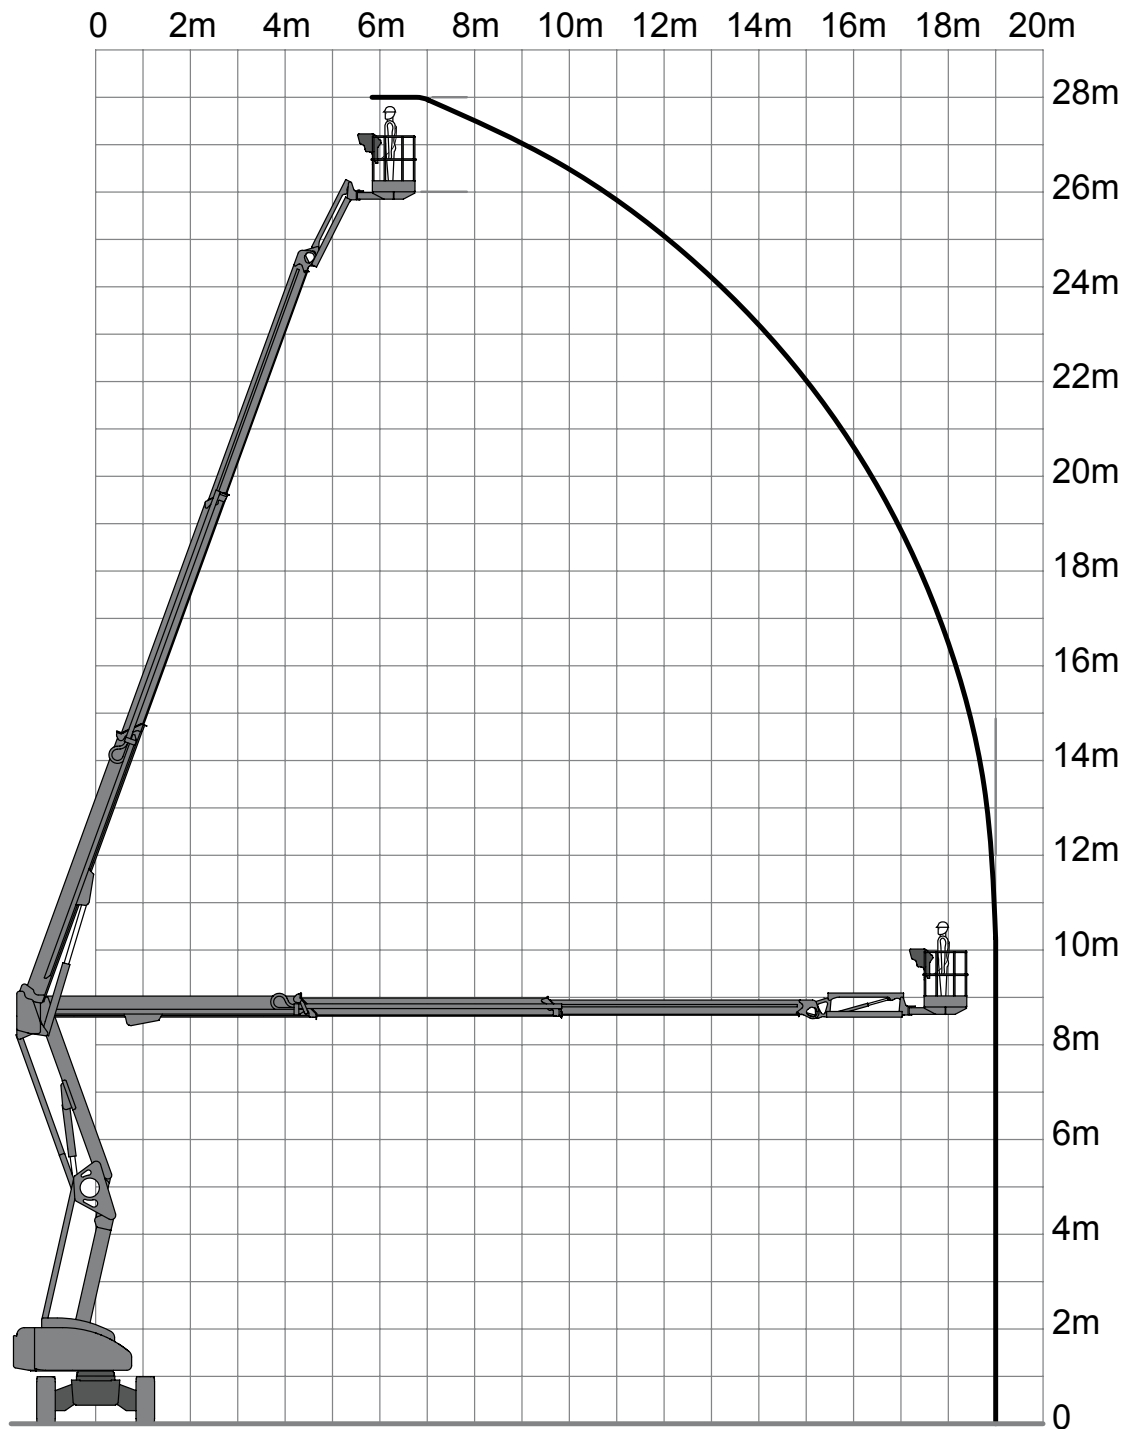

Elektro-Teleskop-Gelenk-Arbeitsbühne TG 280 EKS 4x4 Hybrid

Arbeitshöhe ca. 28,00 m

Arbeitsdiagramm

ab Juli 2024

ANKER
Kran- und Arbeitsbühnen-Vermietung GmbH

Hauptsitz:

Bessemerstraße 3
21339 LÜNEBURG

Tel. 04131 / 23308-18
Fax 04131 / 23308-48