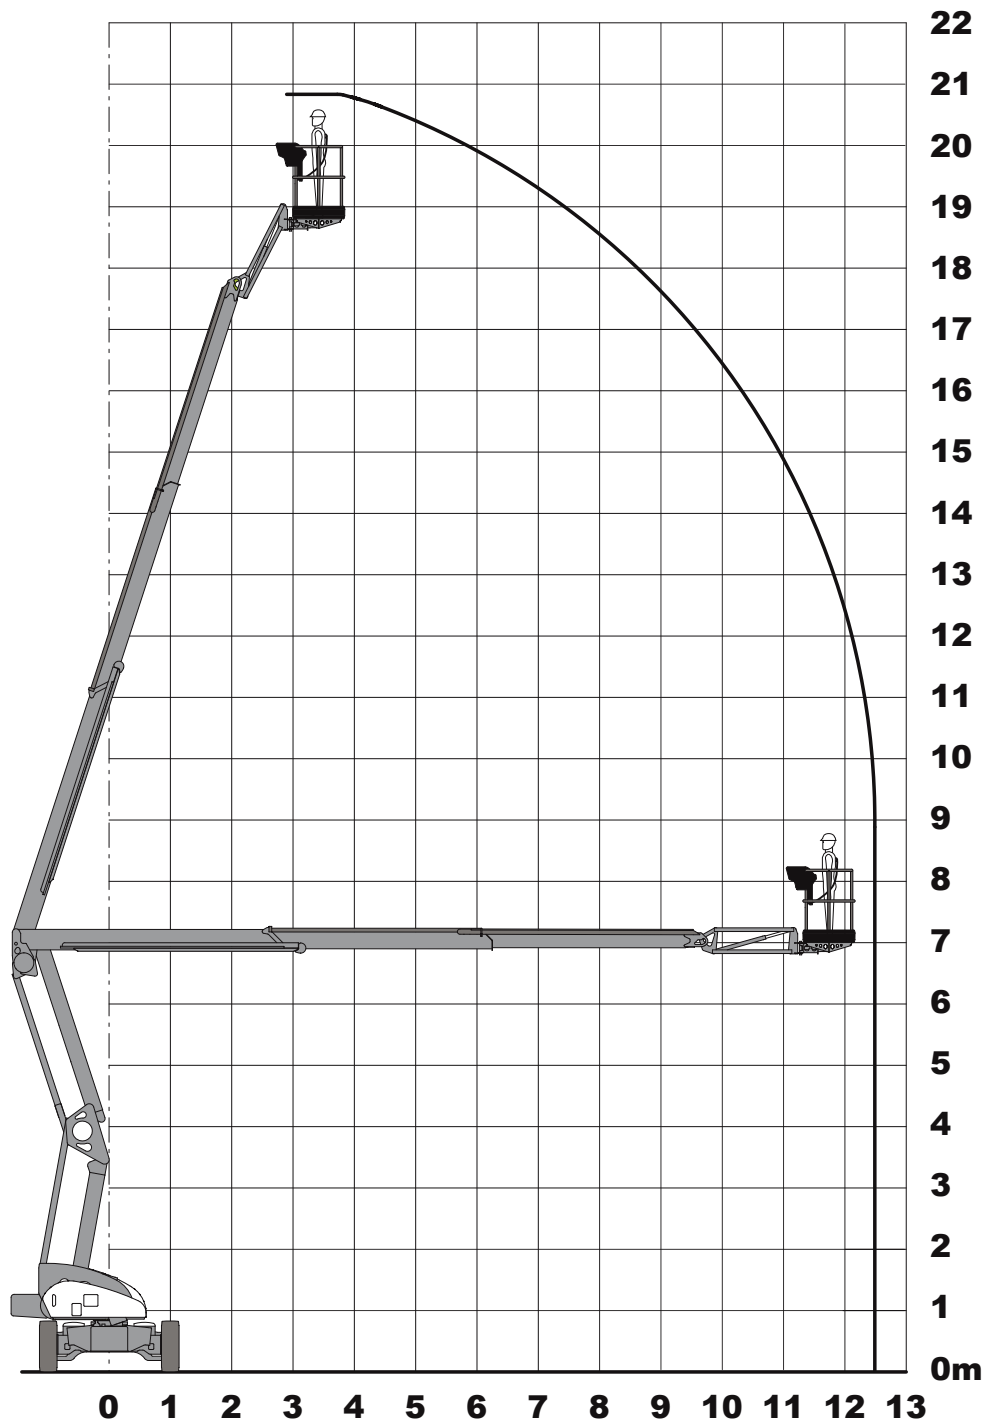

Elektro-Teleskop-Gelenk-Arbeitsbühne TG 208 EKS 4x4 Hybrid

Arbeitshöhe ca. 20,80 m

Arbeitsdiagramm

ANKER
Kran- und Arbeitsbühnen-
Vermietung GmbH

Hauptsitz:
Bessemerstraße 3
21339 LÜNEBURG
Tel. (04131) 2 33 08-18
Fax (04131) 2 33 08-48
www.anker-lueneburg.de