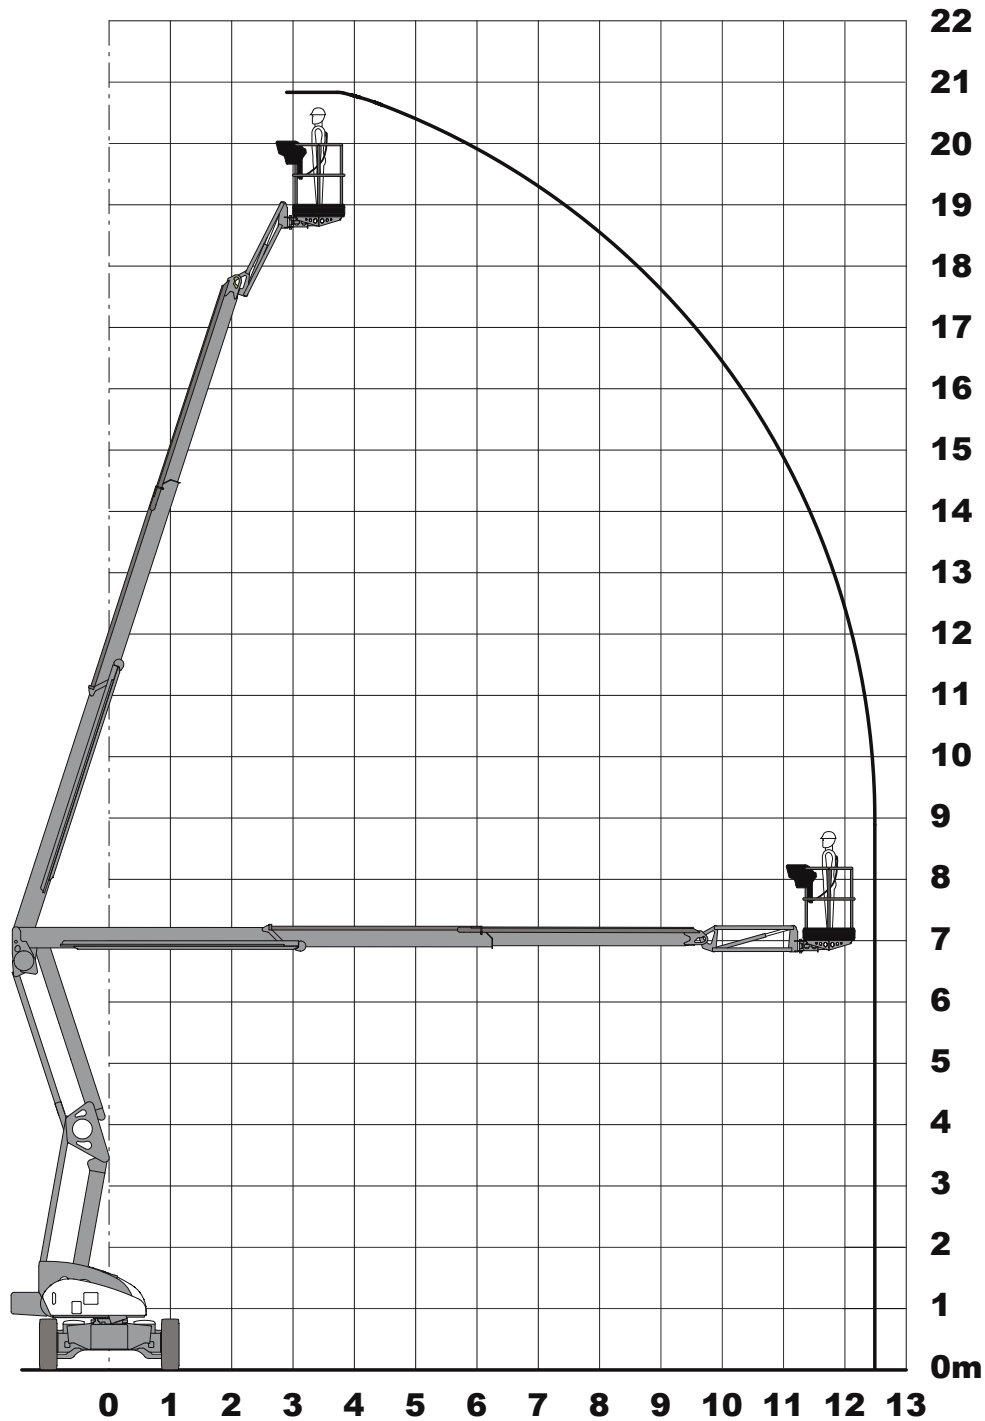

Arbeitsdiagramm

ANKER
Kran- und Arbeitsbühnen-Vermietung GmbH

Hauptsitz:

Bessemerstraße 3
21339 LÜNEBURG

Tel. 04131 / 23308-18
Fax 04131 / 23308-48

www.anker-lueneburg.de

Übergabestation:

Celler Str. 1
29525 UELZEN

Tel. 0581 / 30051
Fax 0581 / 30052

info@anker-lueneburg.de