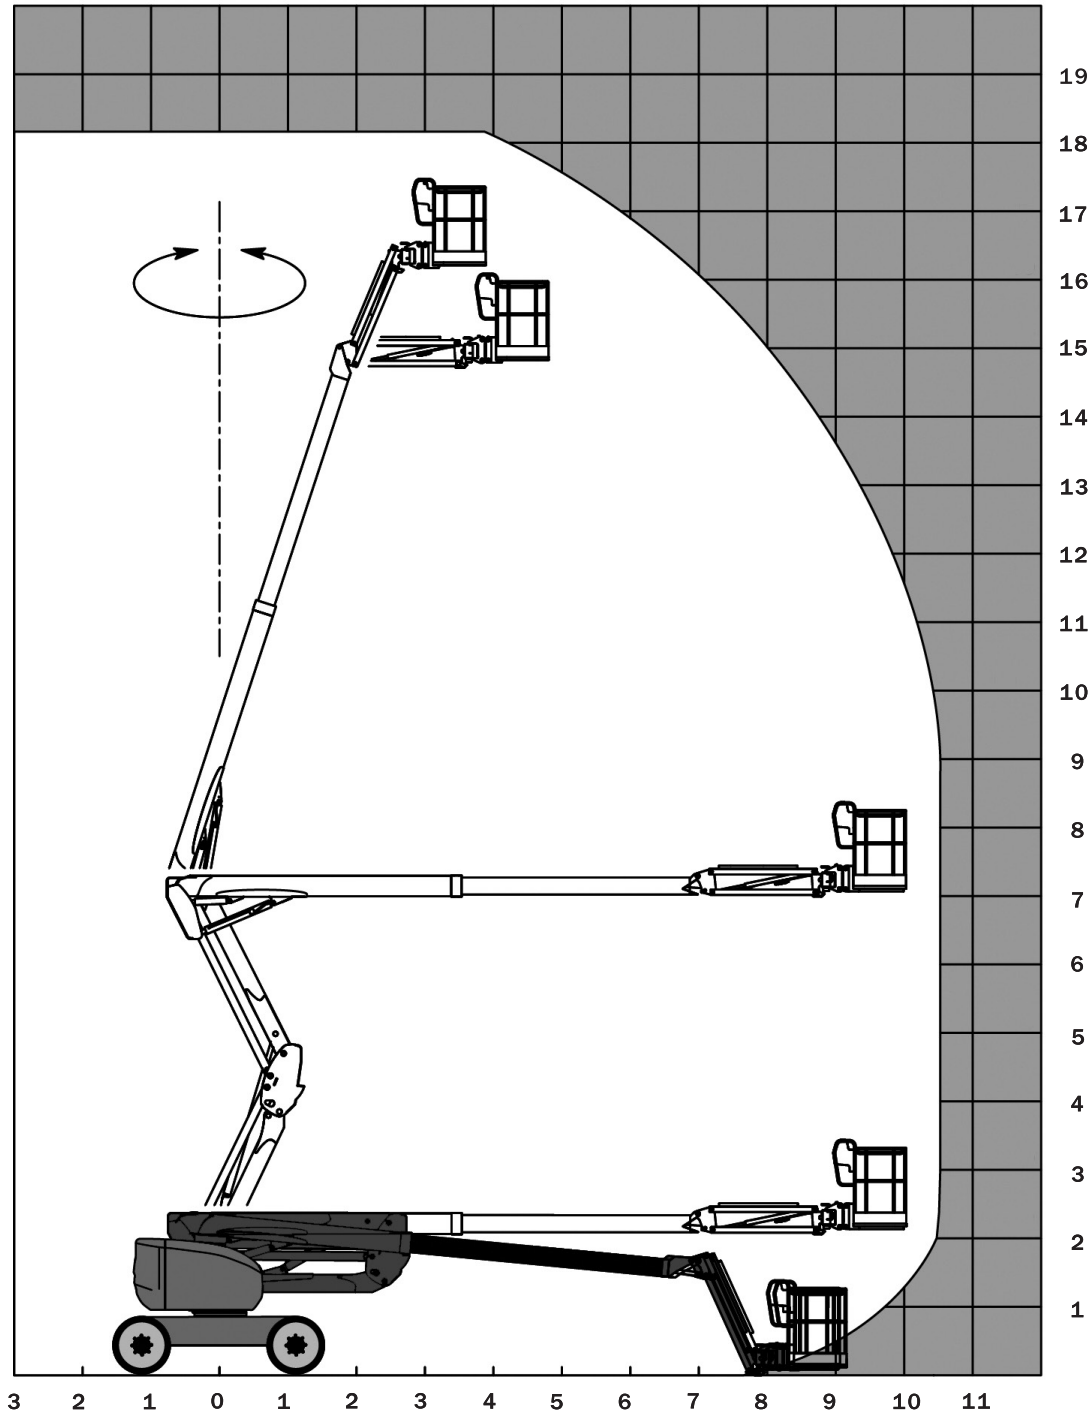

# Diesel-Teleskop-Gelenk-Arbeitsbühne

## TG 182 D K 4x4

Arbeitshöhe ca. 18,20 m

# Arbeitsdiagramm