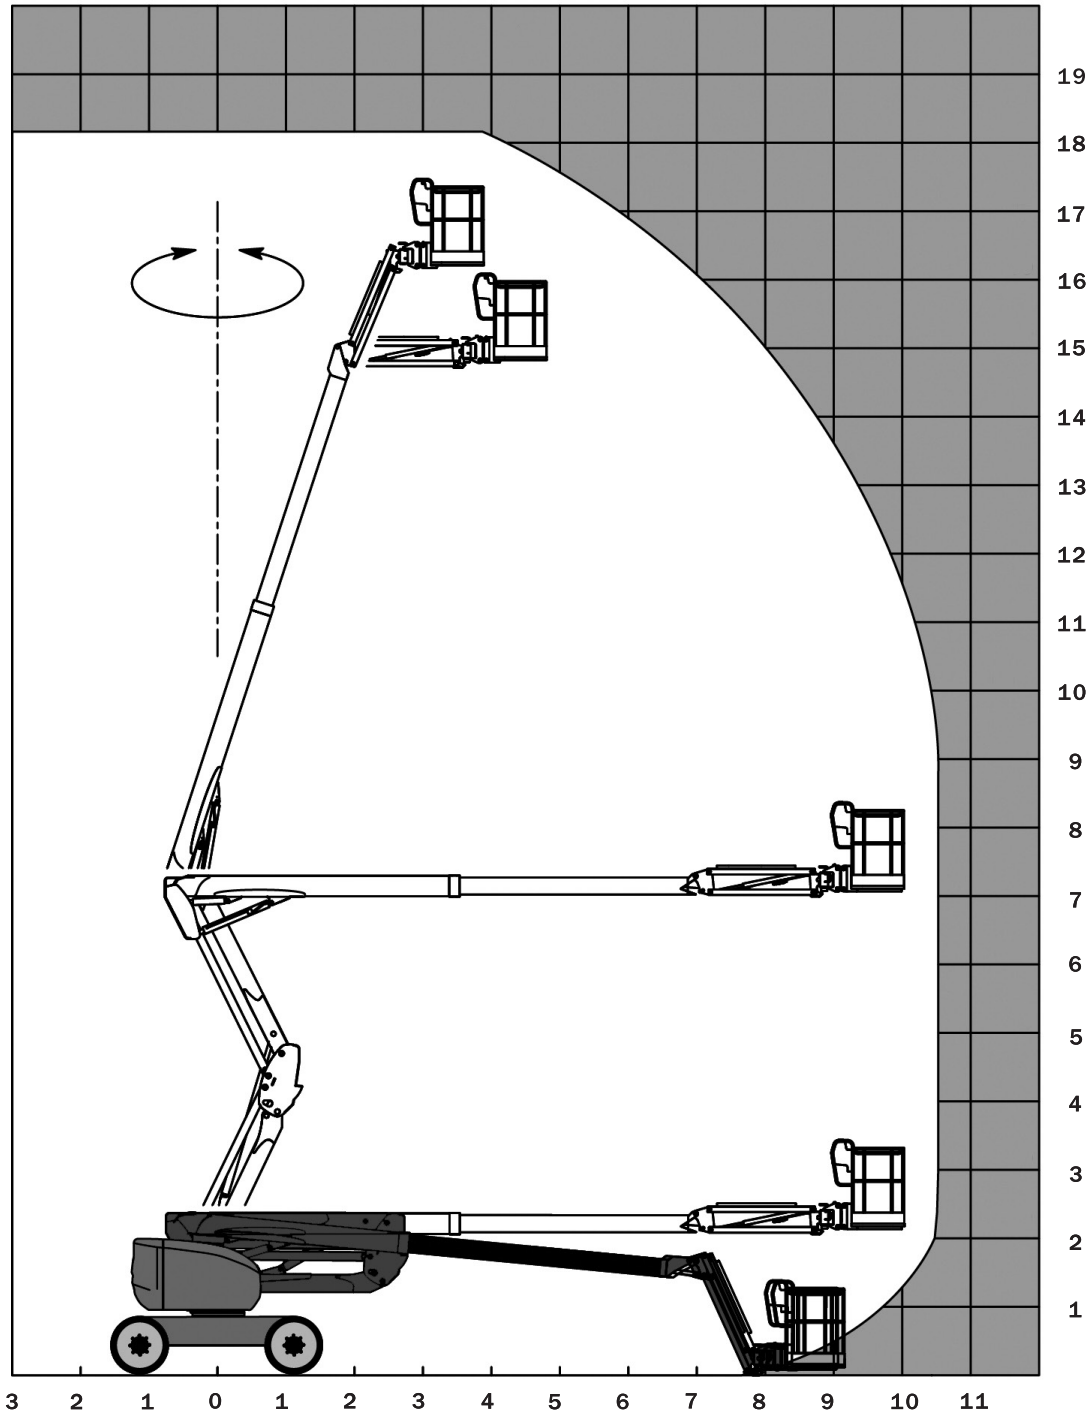

Diesel-Teleskop-Gelenk-Arbeitsbühne

TG 182 D K 4x4

Arbeitshöhe ca. 18,20 m

Arbeitsdiagramm

ANKER
Kran- und Arbeitsbühnen-
Vermietung GmbH

Hauptsitz:
Bessemerstraße 3
21339 LÜNEBURG
Tel. (04131) 2 33 08-18
Fax (04131) 2 33 08-48
www.anker-lueneburg.de