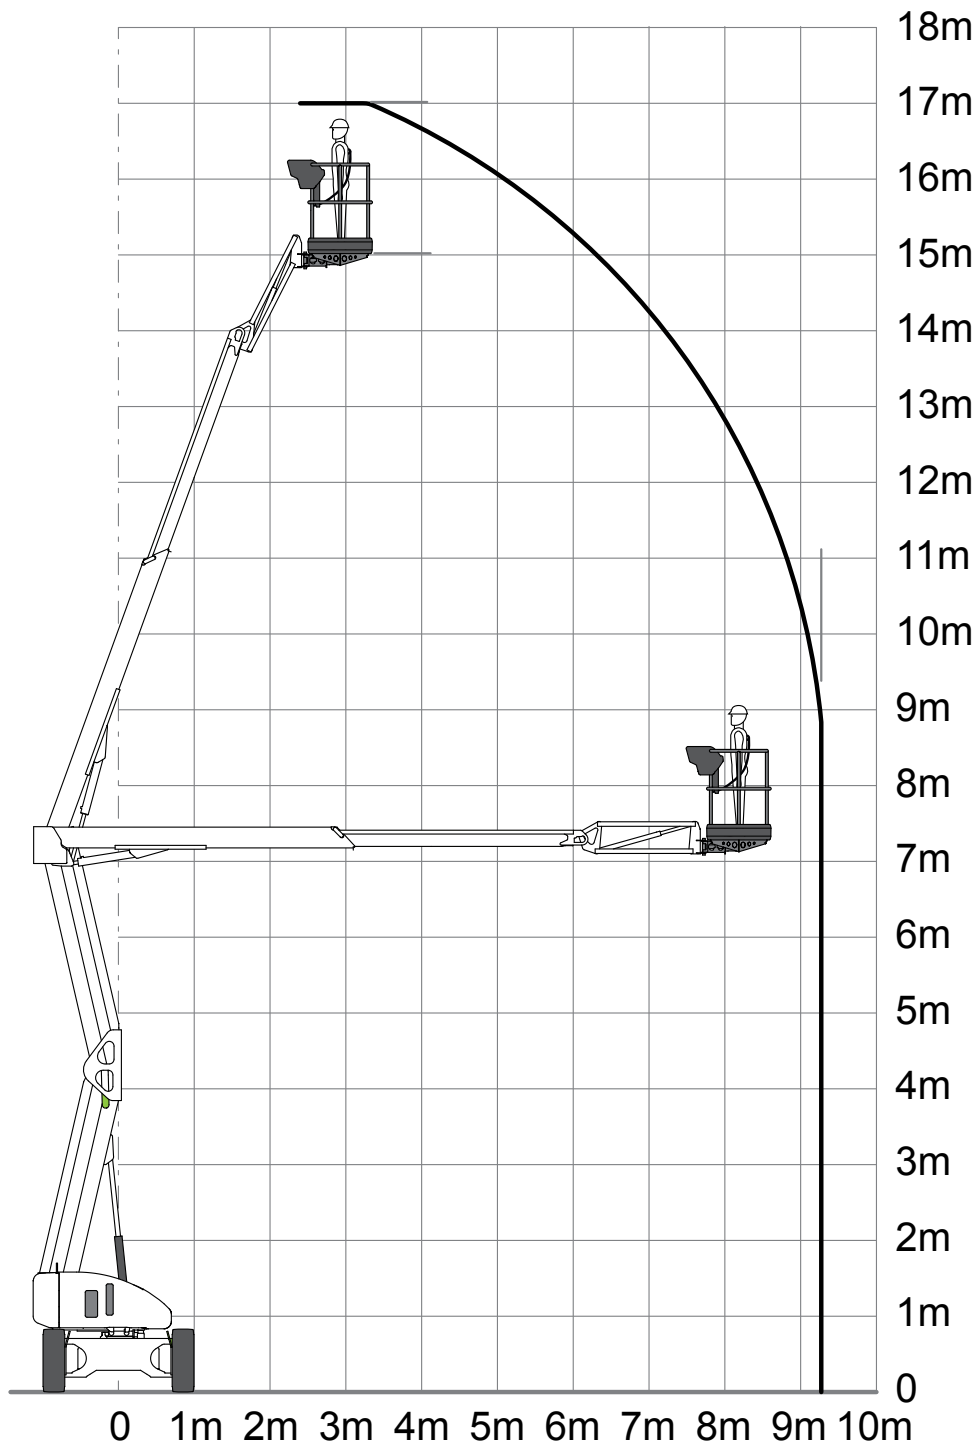

Elektro-Teleskop-Gelenk-Arbeitsbühne TG 172 EKB 4x4 Hybrid

Arbeitshöhe ca. 17,20 m

Arbeitsdiagramm

ANKER
Kran- und Arbeitsbühnen-Vermietung GmbH

Hauptsitz:

Bessemerstraße 3
21339 LÜNEBURG

Tel. 04131 / 23308-18
Fax 04131 / 23308-48