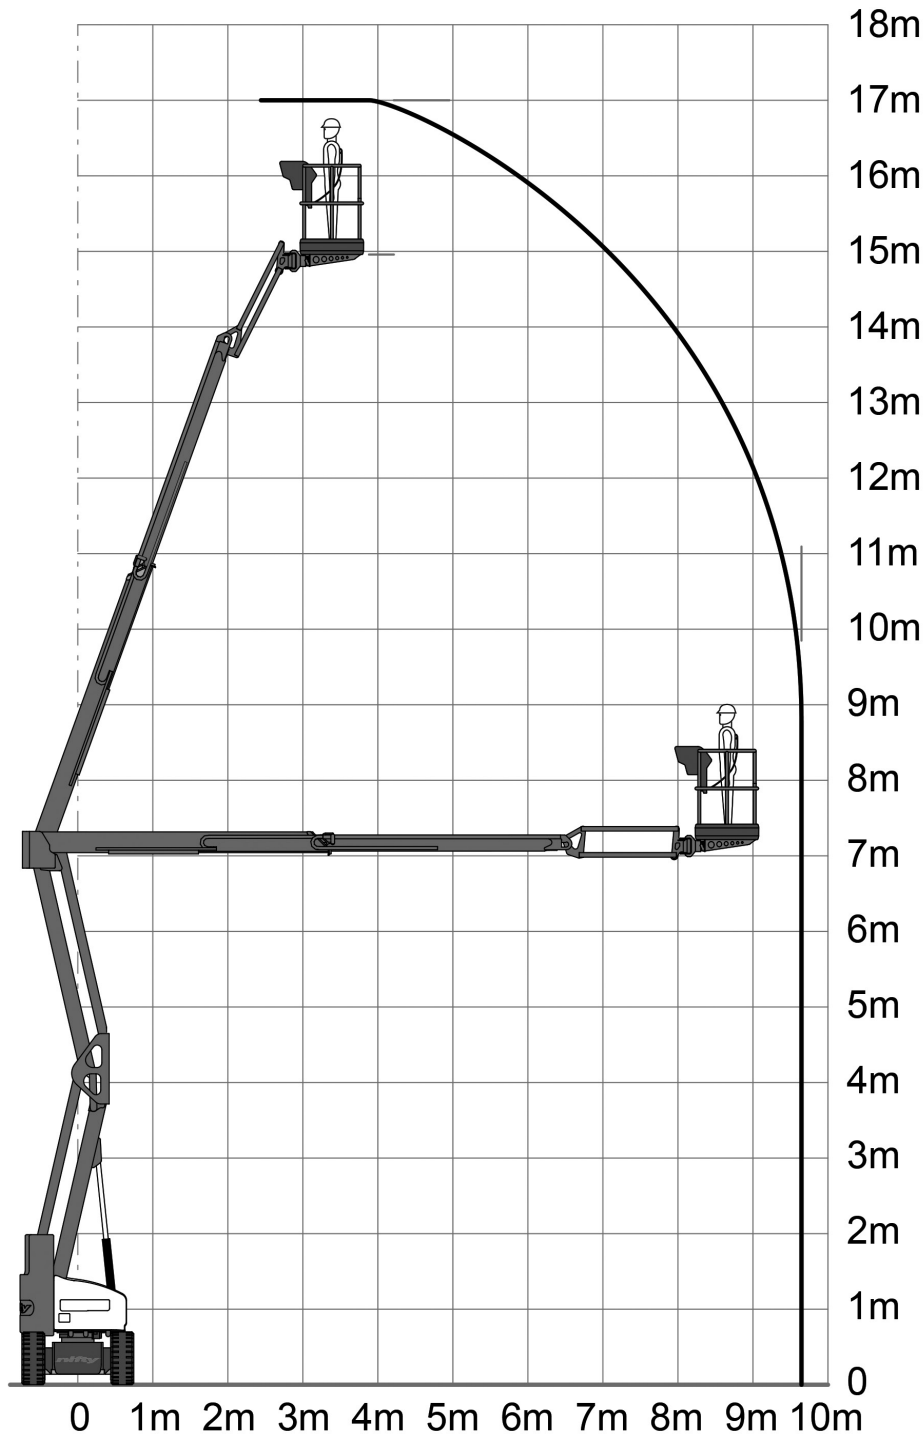

Elektro-Teleskop-Gelenk-Arbeitsbühne

TG 170 EKS Bi Energy

Arbeitshöhe ca. 17,00 m

Arbeitsdiagramm

ANKER
Kran- und Arbeitsbühnen-Vermietung GmbH

Hauptsitz:

Bessemerstraße 3
21339 LÜNEBURG

Tel. 04131 / 23308-18
Fax 04131 / 23308-48