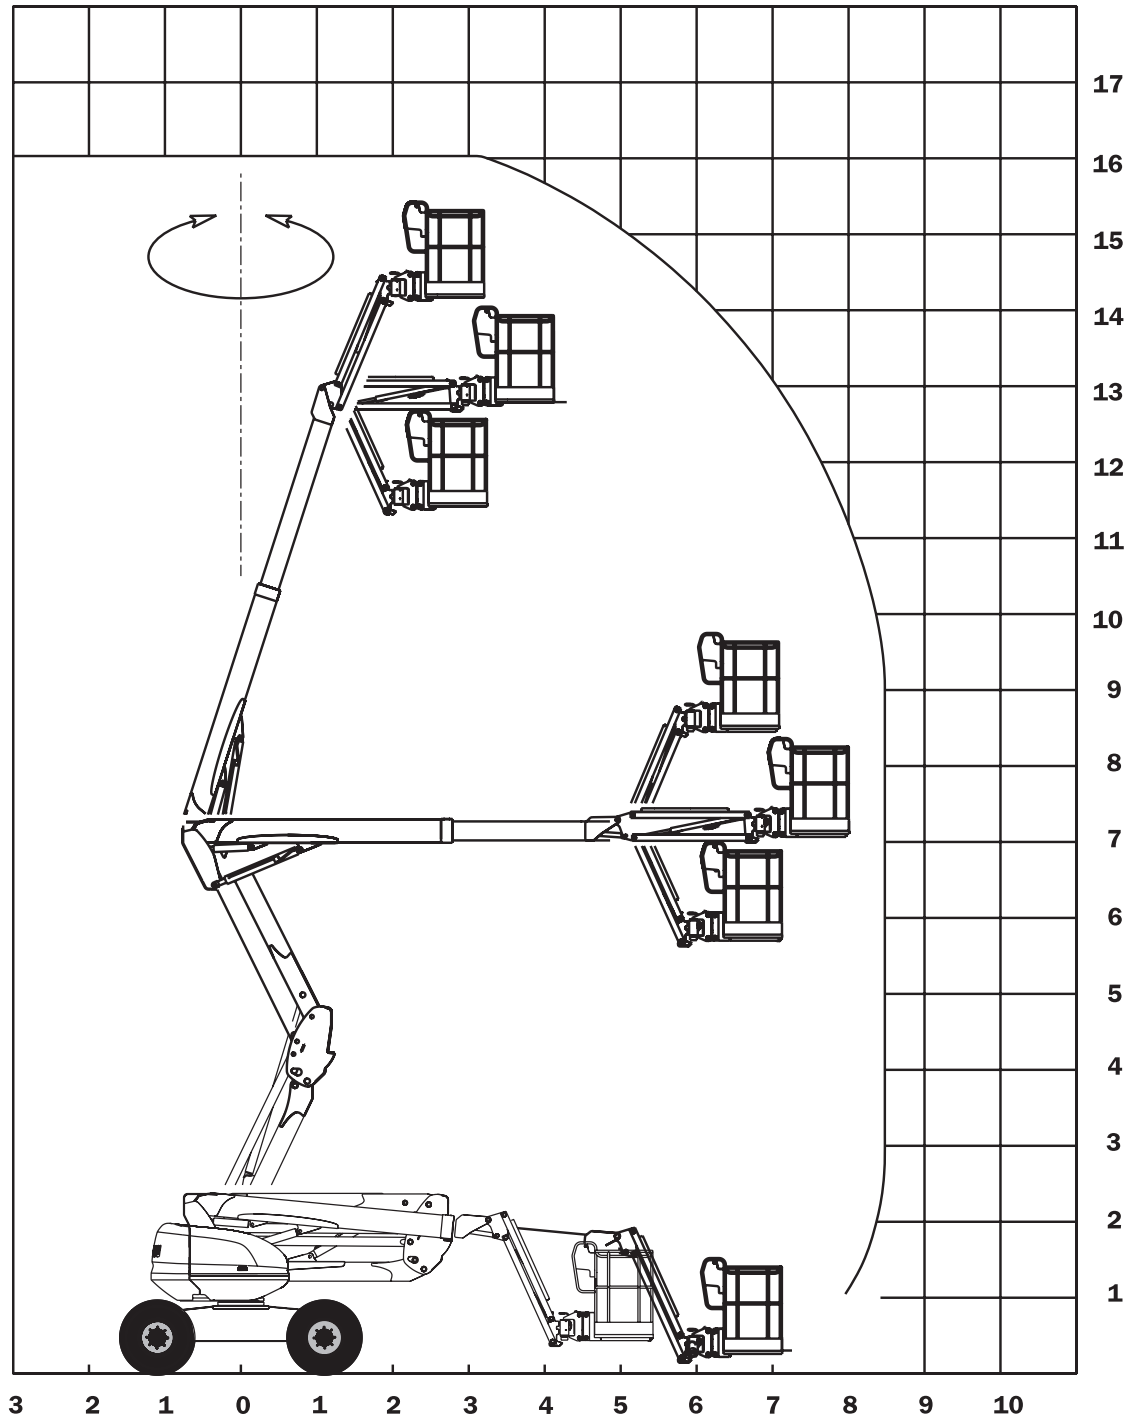

Diesel-Teleskop-Gelenk-Arbeitsbühne

TG 162+ D K 4x4

Arbeitshöhe ca. 16,25 m

Arbeitsdiagramm

ANKER

Kran- und Arbeitsbühnen-Vermietung GmbH

Hauptsitz:

Bessemerstraße 3
21339 LÜNEBURG