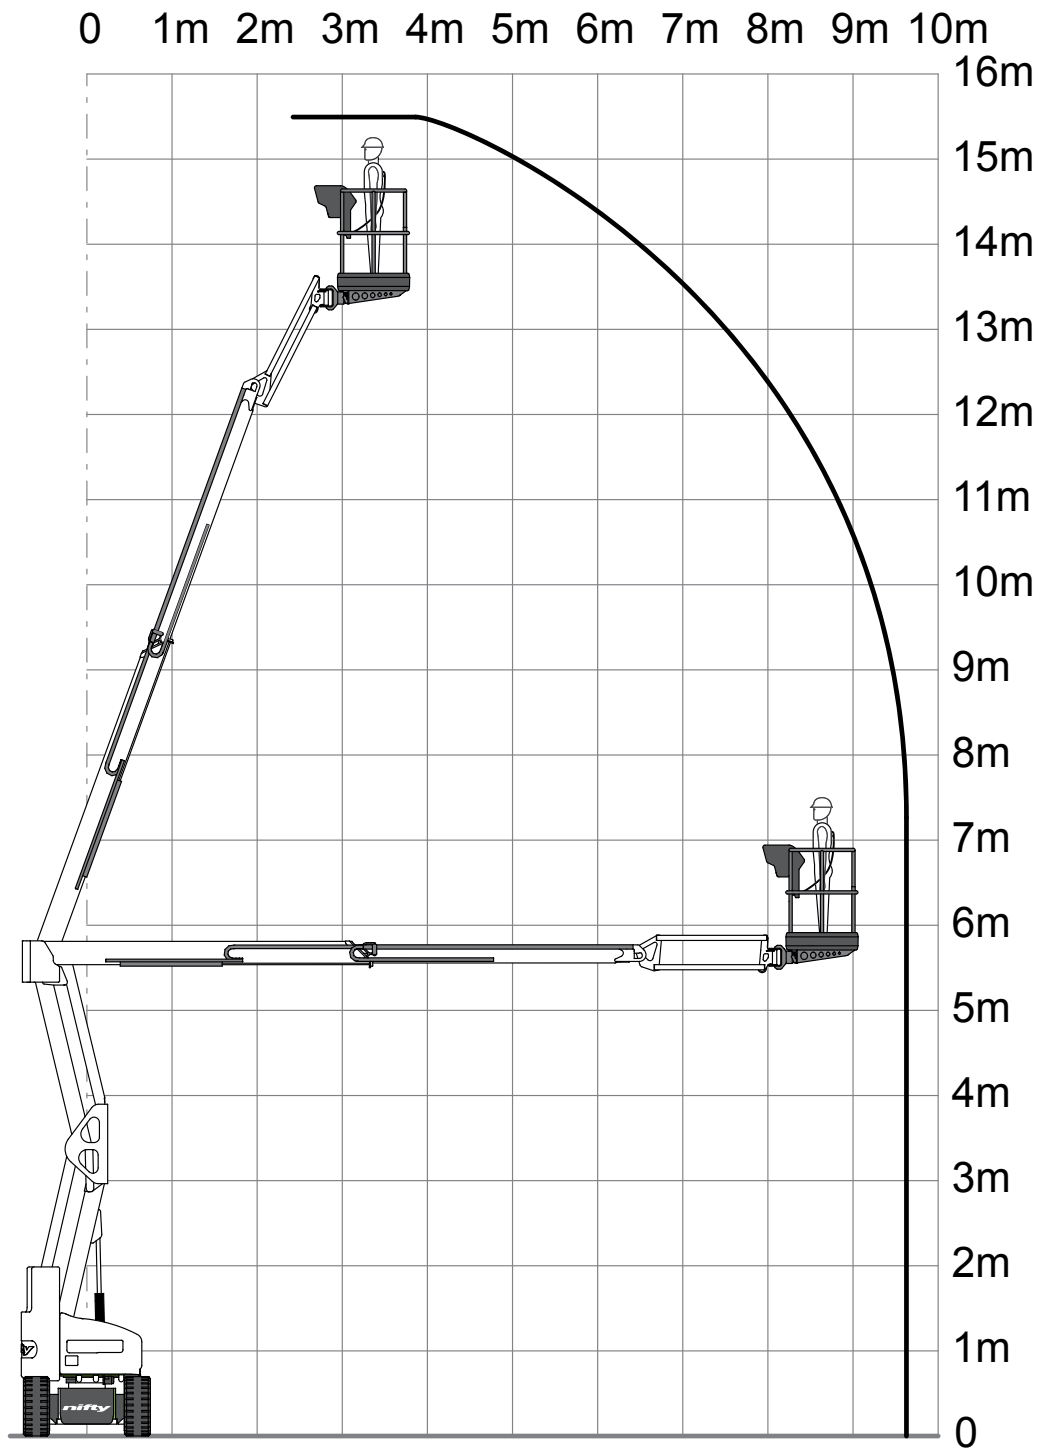

Elektro-Teleskop-Gelenk-Arbeitsbühne TG 155 EKS

Arbeitshöhe ca. 15,50 m

Arbeitsdiagramm

ANKER
Kran- und Arbeitsbühnen-
Vermietung GmbH

Hauptsitz:
Bessemerstraße 3
21339 LÜNEBURG
Tel. (04131) 2 33 08-18
Fax (04131) 2 33 08-48
www.anker-lueneburg.de