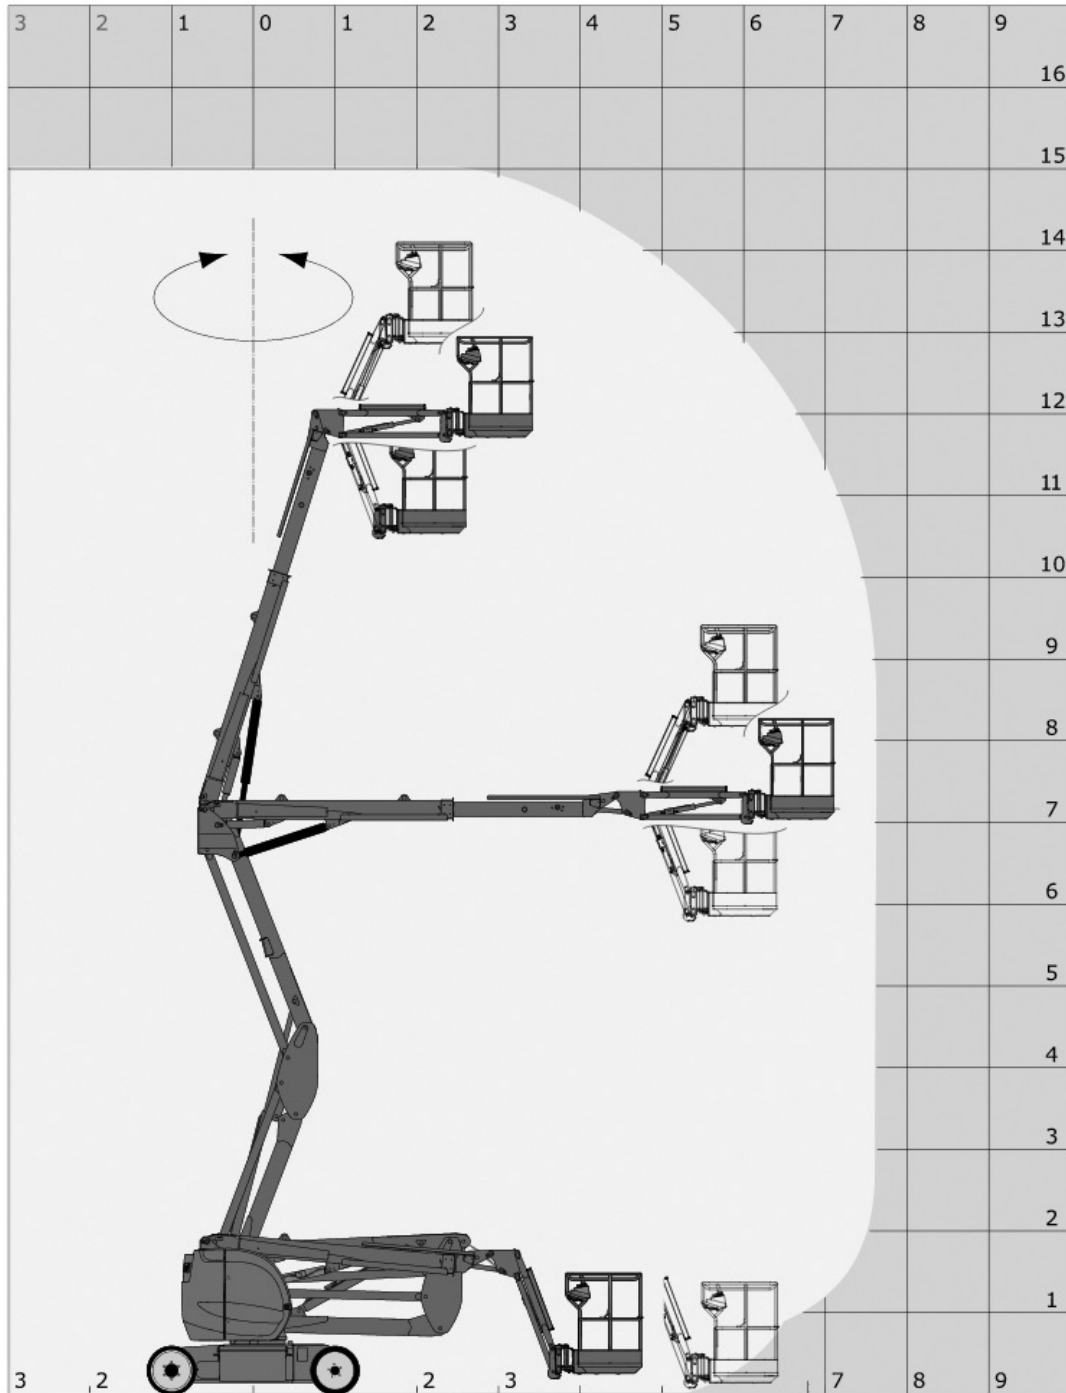

# Elektro-Teleskop-Gelenk-Arbeitsbühne TG 150 EKS

Arbeitshöhe ca. 15,00 m

## Arbeitsdiagramm

**ANKER**  
Kran- und Arbeitsbühnen-Vermietung GmbH

**Hauptsitz:**

Bessemerstraße 3  
21339 LÜNEBURG

Tel. 04131 / 23308-18  
Fax 04131 / 23308-48

[www.anker-lueneburg.de](http://www.anker-lueneburg.de)