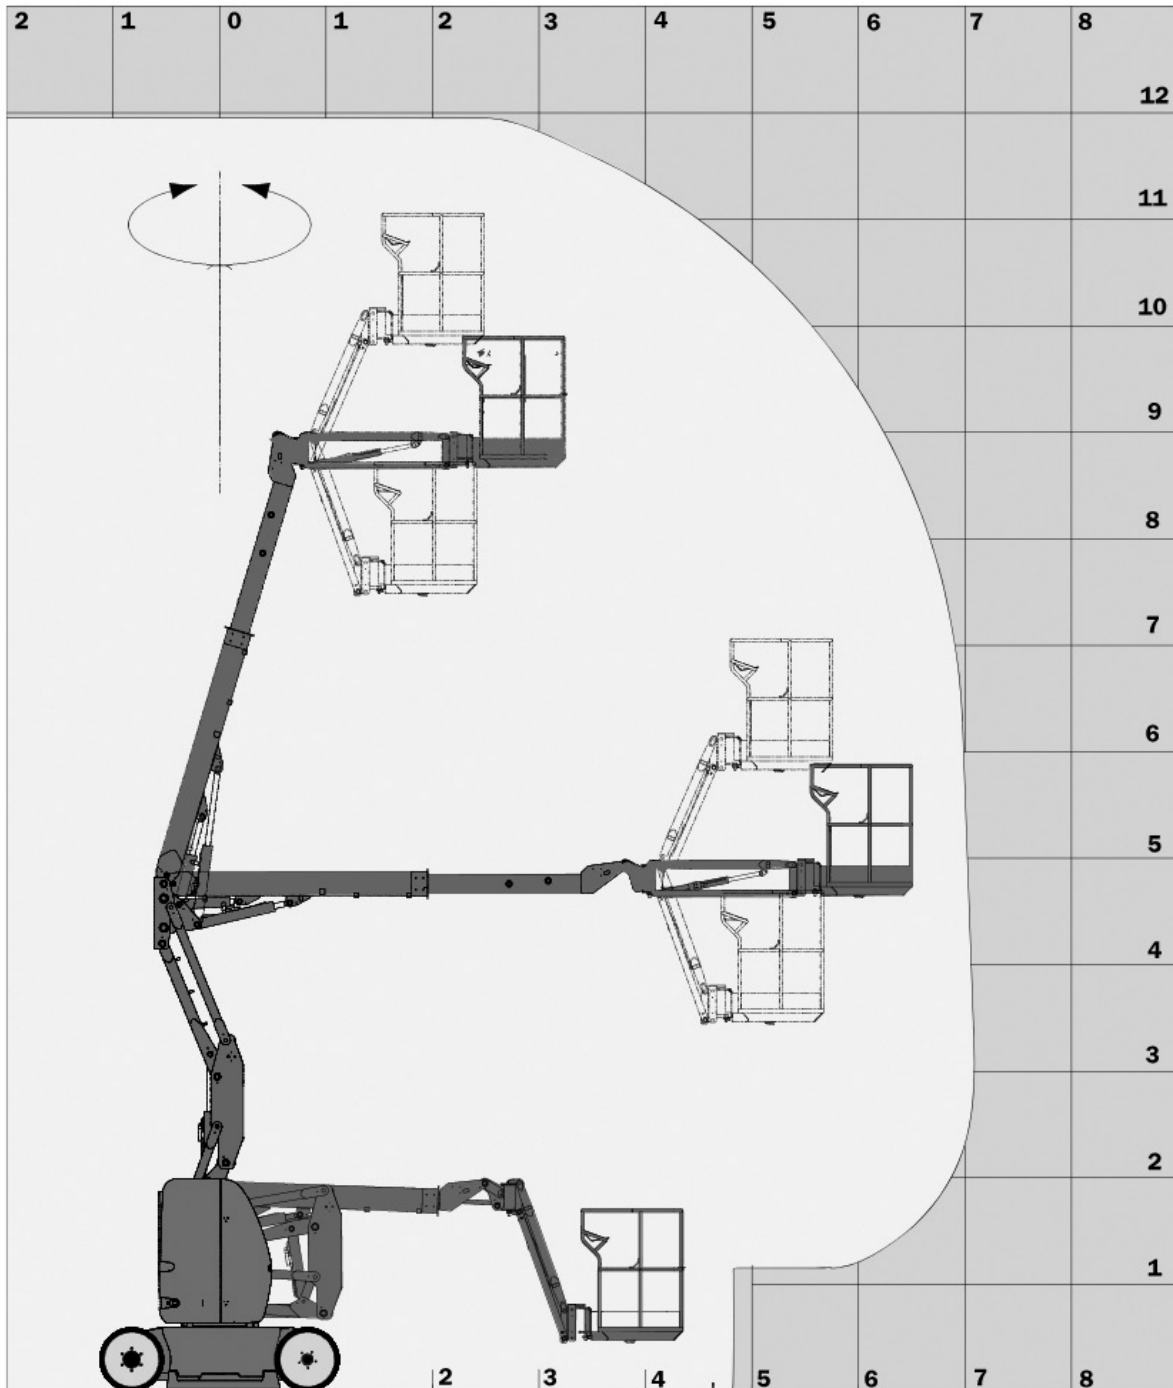

Elektro-Teleskop-Gelenk-Arbeitsbühne TG 120 EKS

Arbeitshöhe ca. 11,95 m

Arbeitsdiagramm

ANKER
Kran- und Arbeitsbühnen-Vermietung GmbH

Hauptsitz:

Bessemerstraße 3
21339 LÜNEBURG

Tel. 04131 / 23308-18
Fax 04131 / 23308-48