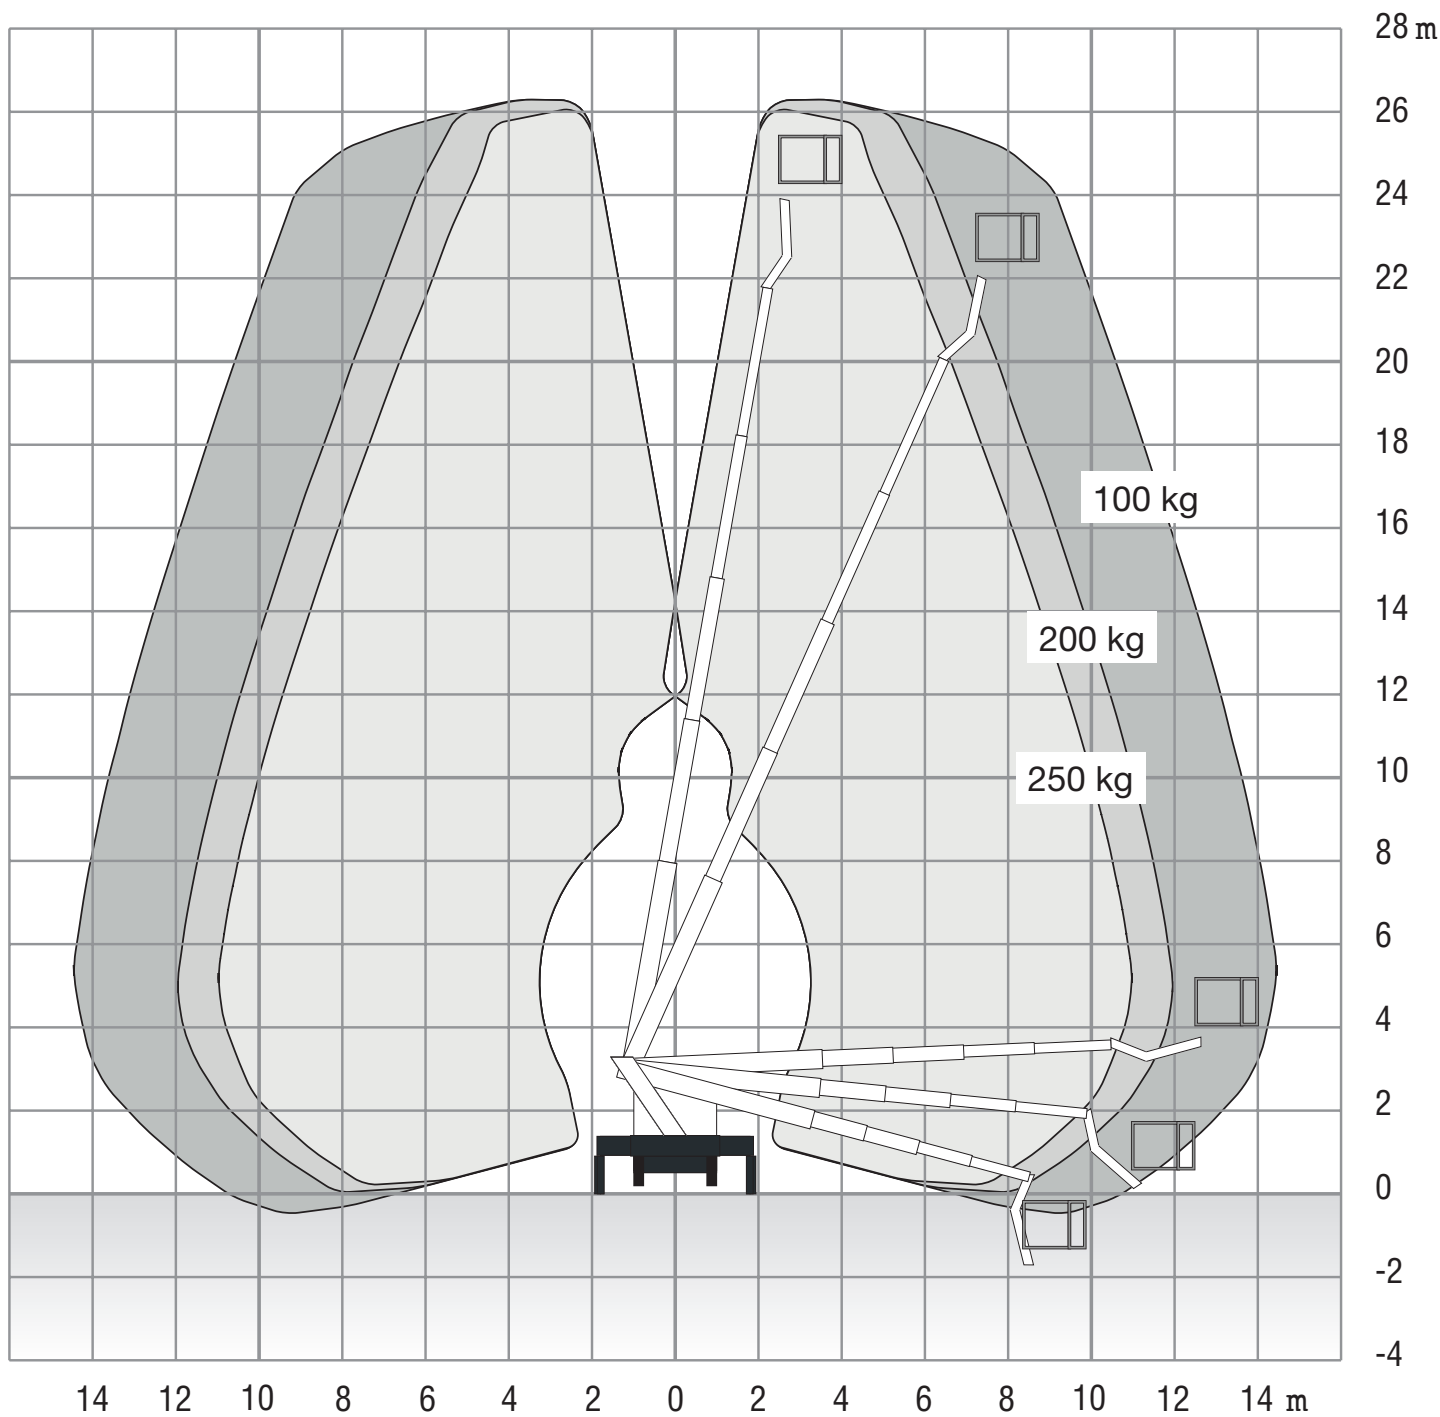

Lkw-Arbeitsbühne

TBR 260

Arbeitshöhe ca. 26,00 m

Arbeitsdiagramm

ANKER
Kran- und Arbeitsbühnen-Vermietung GmbH

Hauptsitz:

Bessemerstraße 3
21339 LÜNEBURG

Tel. 04131 / 23308-18
Fax 04131 / 23308-48