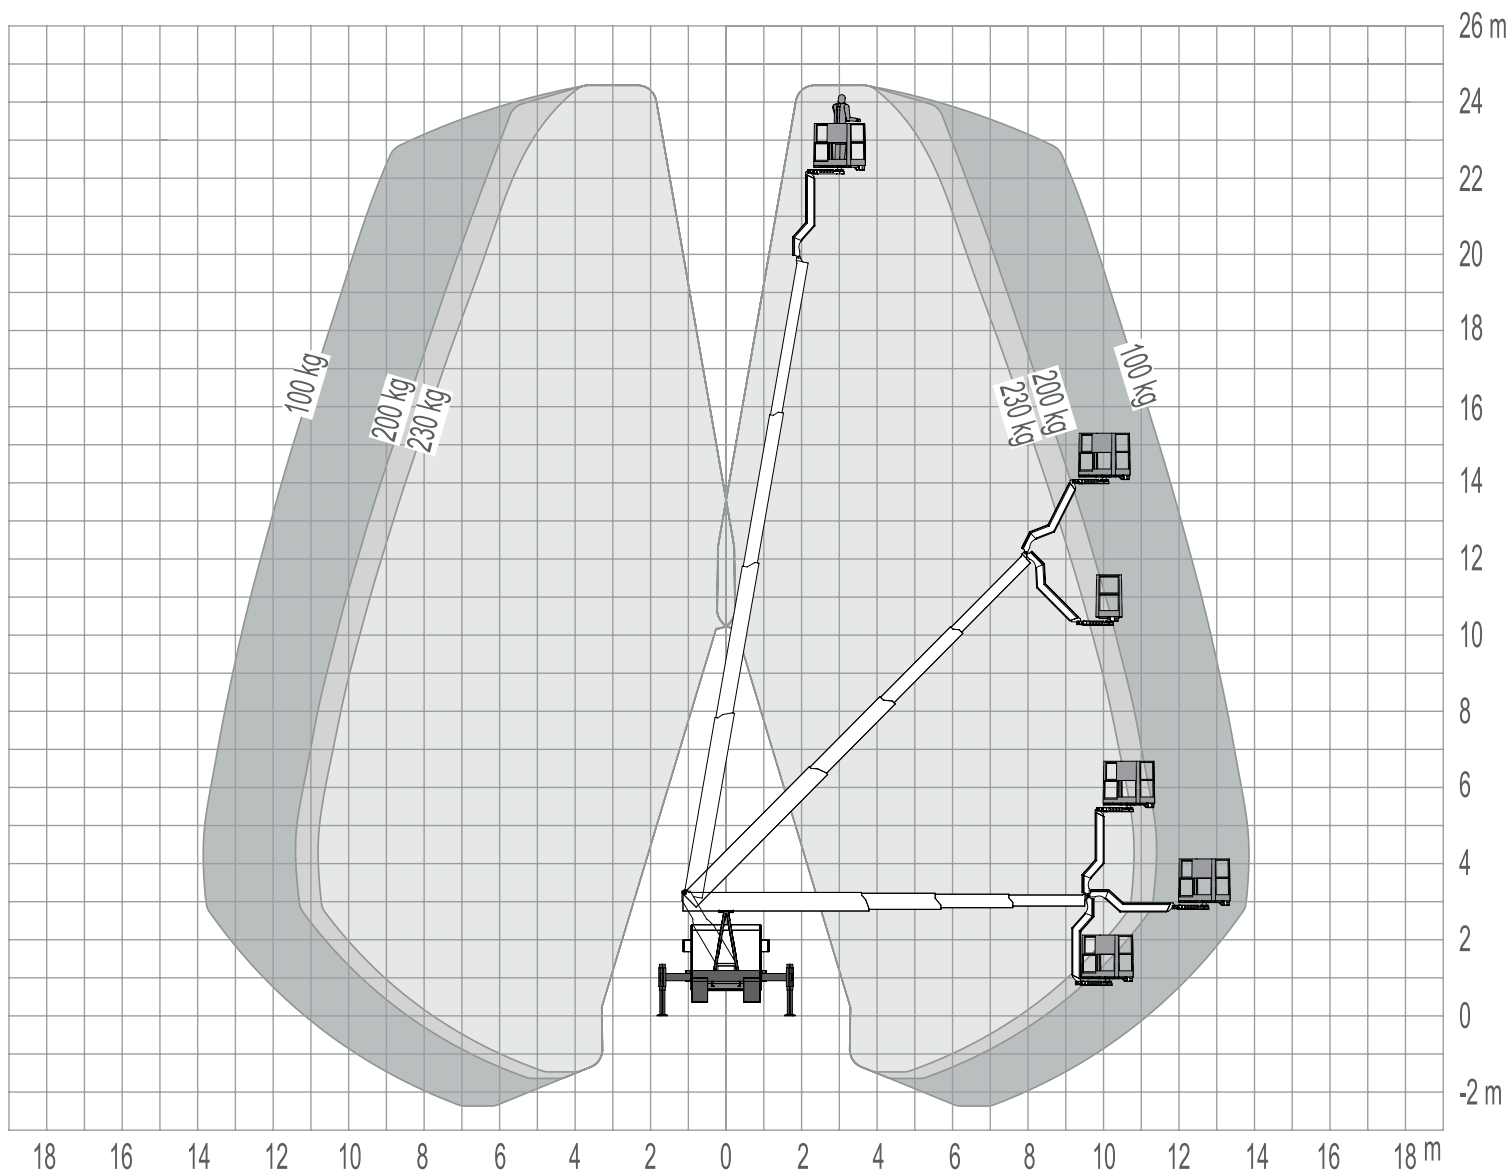

Lkw-Arbeitsbühne

TBR 250

Arbeitshöhe ca. 24,50 m

Arbeitsdiagramm

ANKER

Kran- und Arbeitsbühnen-Vermietung GmbH

Hauptsitz:

Bessemerstraße 3
21339 LÜNEBURG