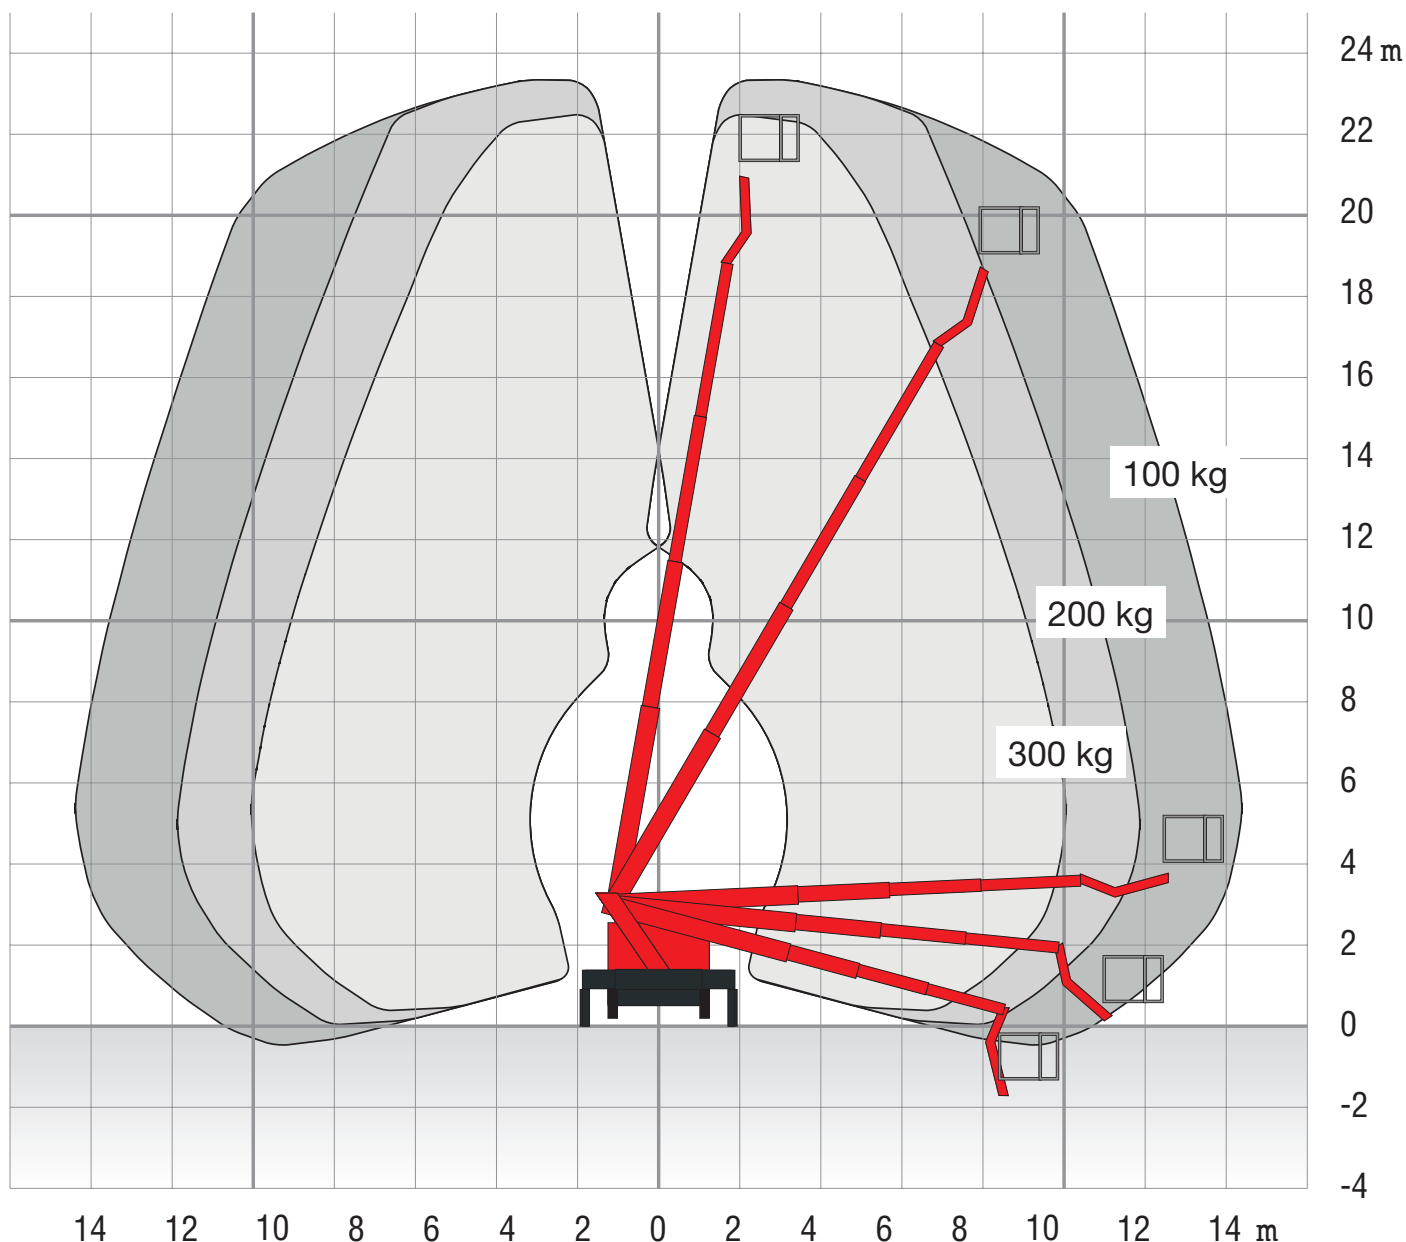

Lkw-Arbeitsbühne

TBR 230

Arbeitshöhe ca. 23,00 m

Arbeitsdiagramm

ANKER
Kran- und Arbeitsbühnen-Vermietung GmbH

Hauptsitz:

Bessemerstraße 3
21339 LÜNEBURG

Tel. 04131 / 23308-18
Fax 04131 / 23308-48