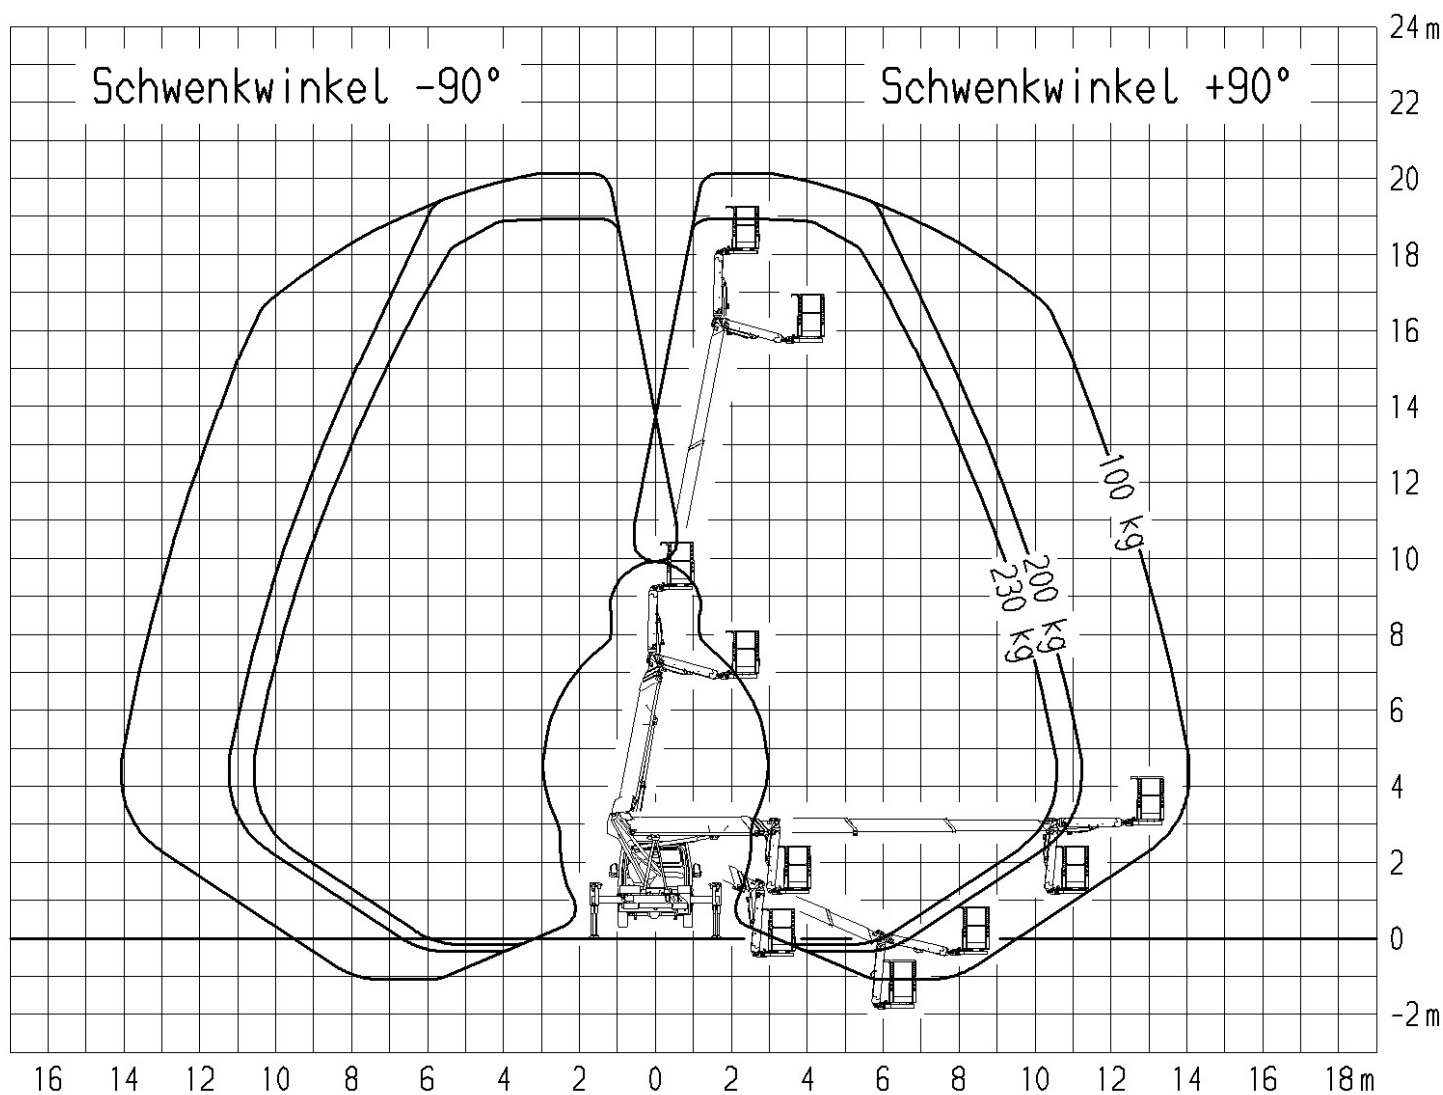

Lkw-Arbeitsbühne

TBR 200

Arbeitshöhe ca. 20,10 m

Arbeitsdiagramm

ANKER
Kran- und Arbeitsbühnen-Vermietung GmbH

Hauptsitz:

Bessemerstraße 3
21339 LÜNEBURG

Tel. 04131 / 23308-18
Fax 04131 / 23308-48