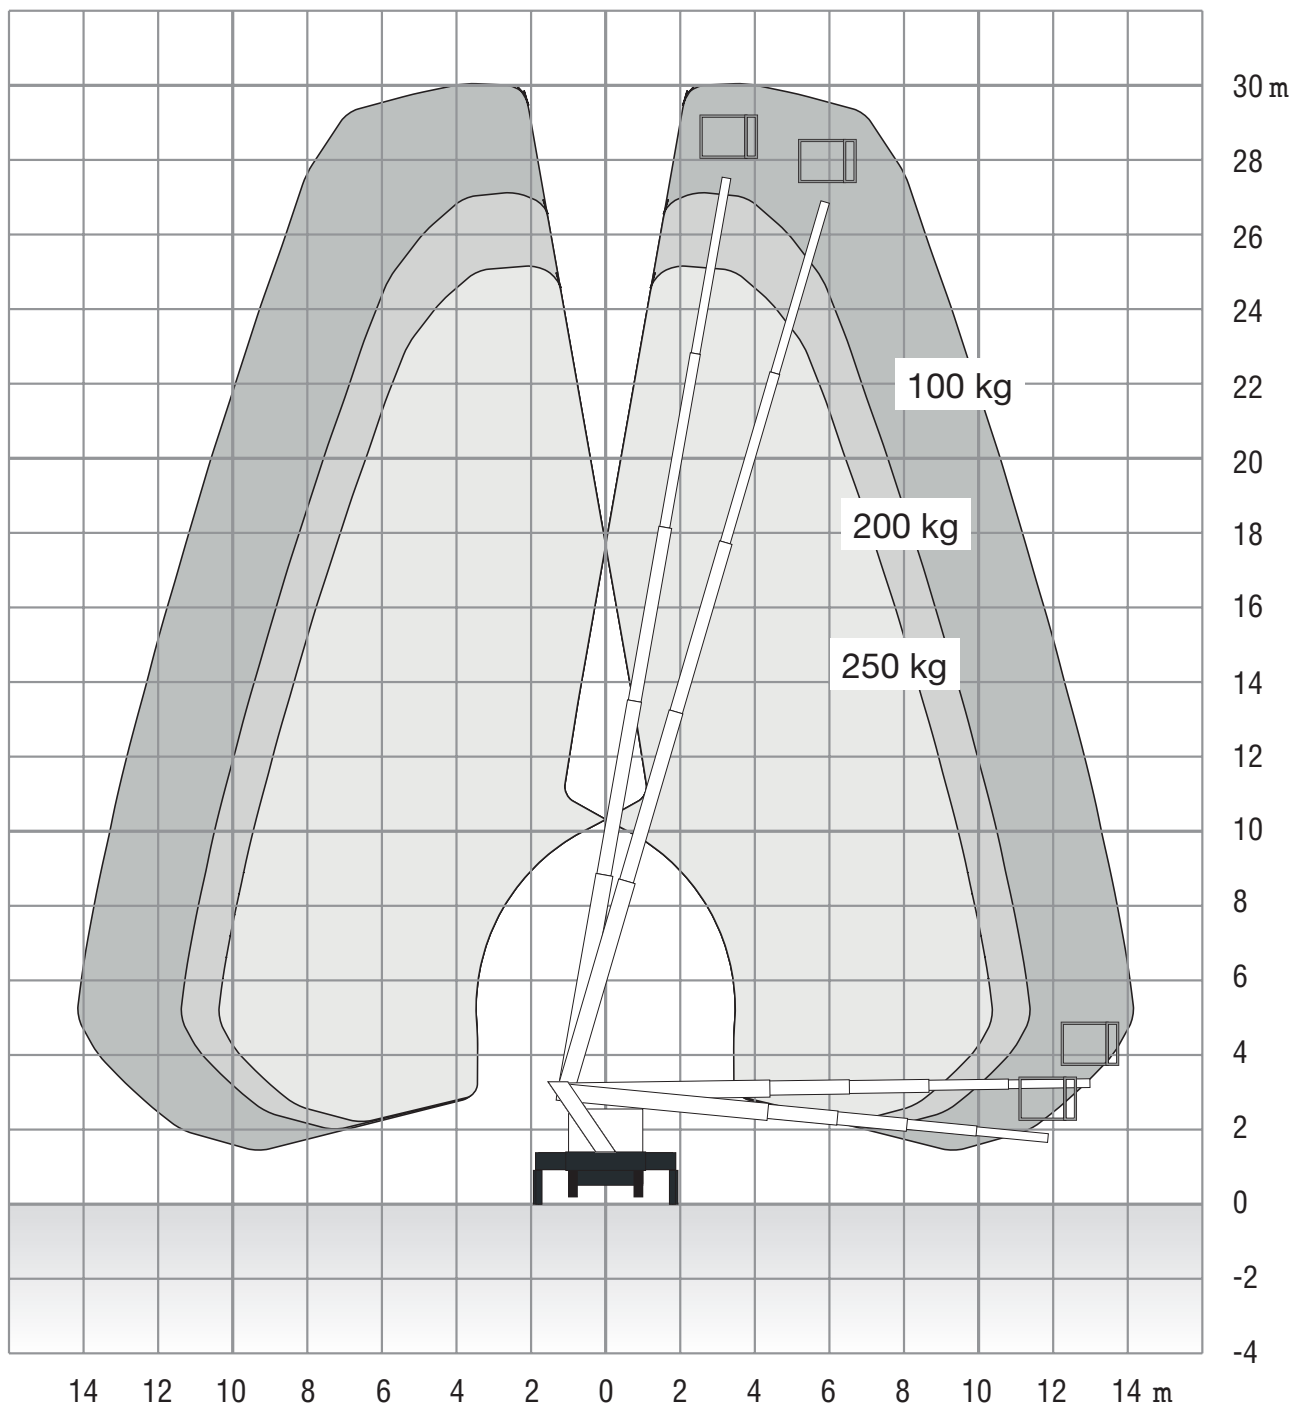

Lkw-Arbeitsbühne

TB 300

Arbeitshöhe ca. 30,00 m

Arbeitsdiagramm

ANKER
Kran- und Arbeitsbühnen-Vermietung GmbH

Hauptsitz:

Bessemerstraße 3
21339 LÜNEBURG

Tel. 04131 / 23308-18
Fax 04131 / 23308-48