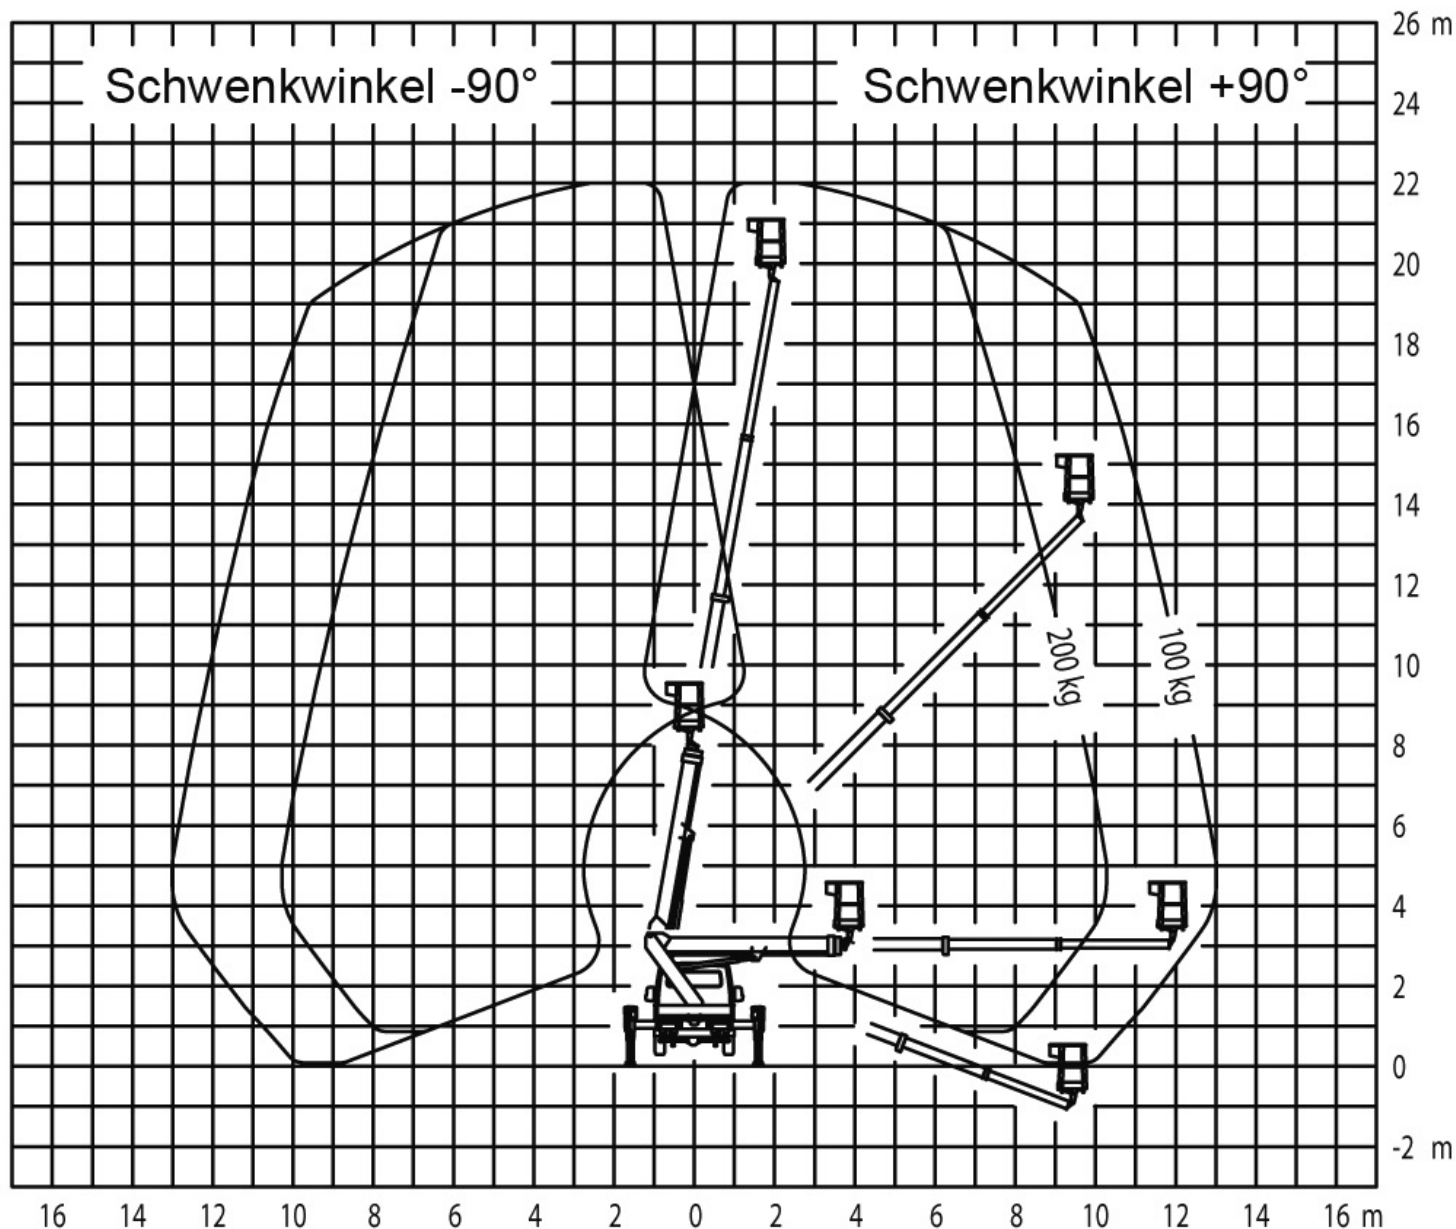

Lkw-Arbeitsbühne

TB 220

Arbeitshöhe ca. 22,00 m

Arbeitsdiagramm

ANKER
Kran- und Arbeitsbühnen-Vermietung GmbH

Hauptsitz:

Bessemerstraße 3
21339 LÜNEBURG

Tel. 04131 / 23308-18
Fax 04131 / 23308-48