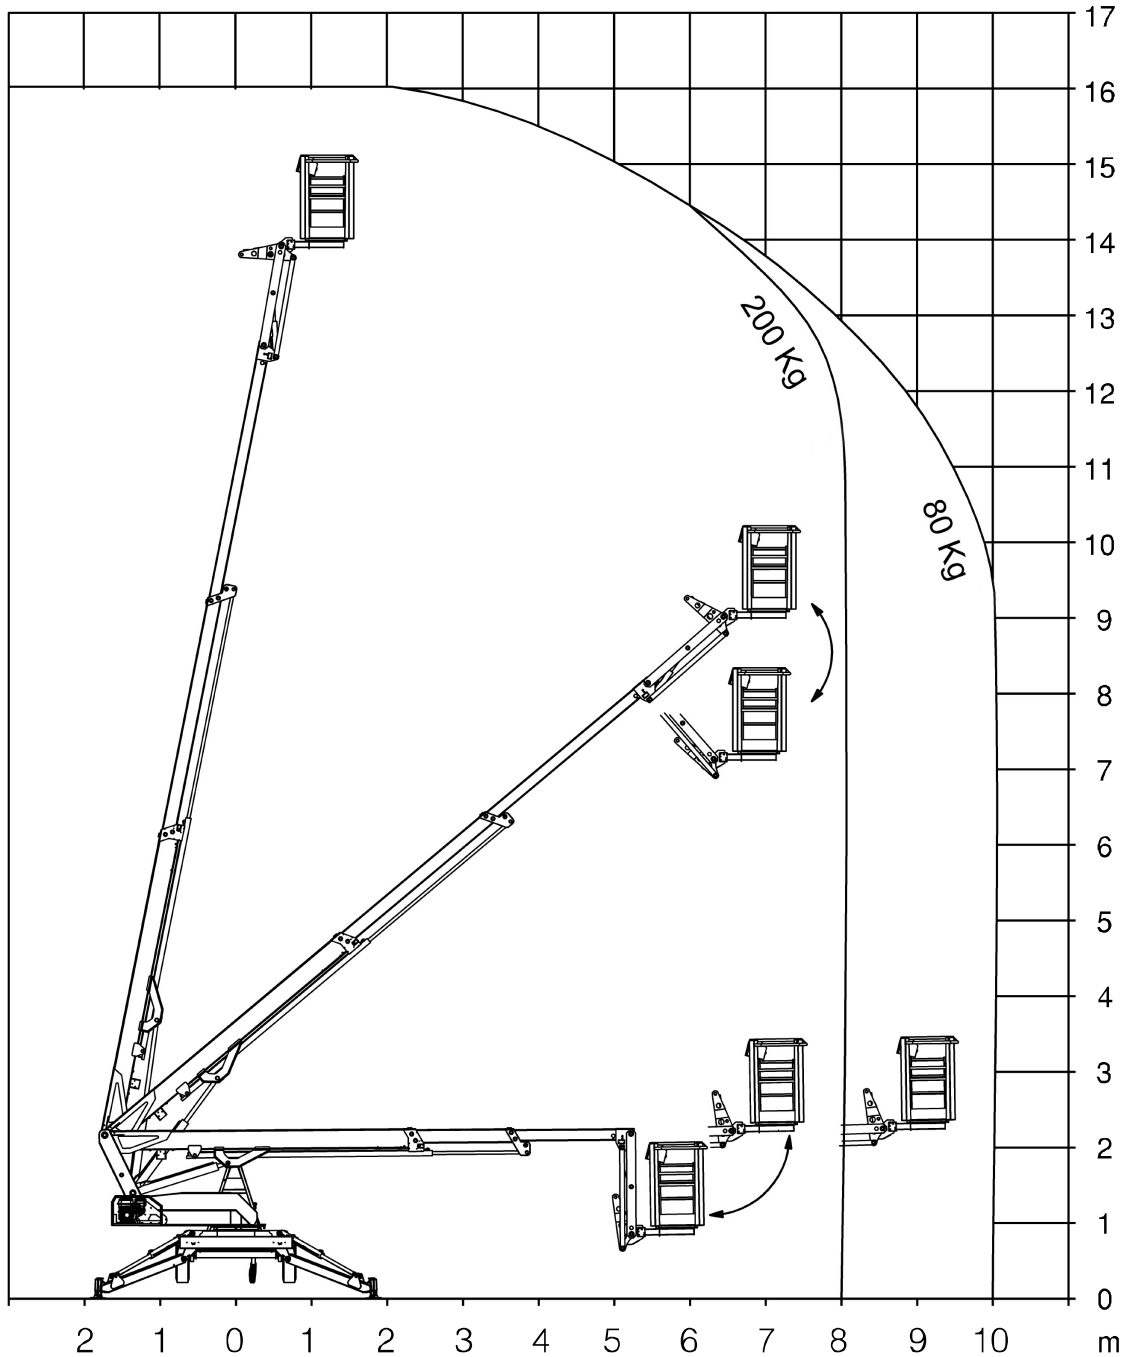

Teleskop-Anhänger-Arbeitsbühne

TA 160

Arbeitshöhe ca. 16,00 m

Arbeitsdiagramm

ANKER
Kran- und Arbeitsbühnen-Vermietung GmbH

Hauptsitz:

Bessemerstraße 3
21339 LÜNEBURG

Tel. 04131 / 23308-18
Fax 04131 / 23308-48