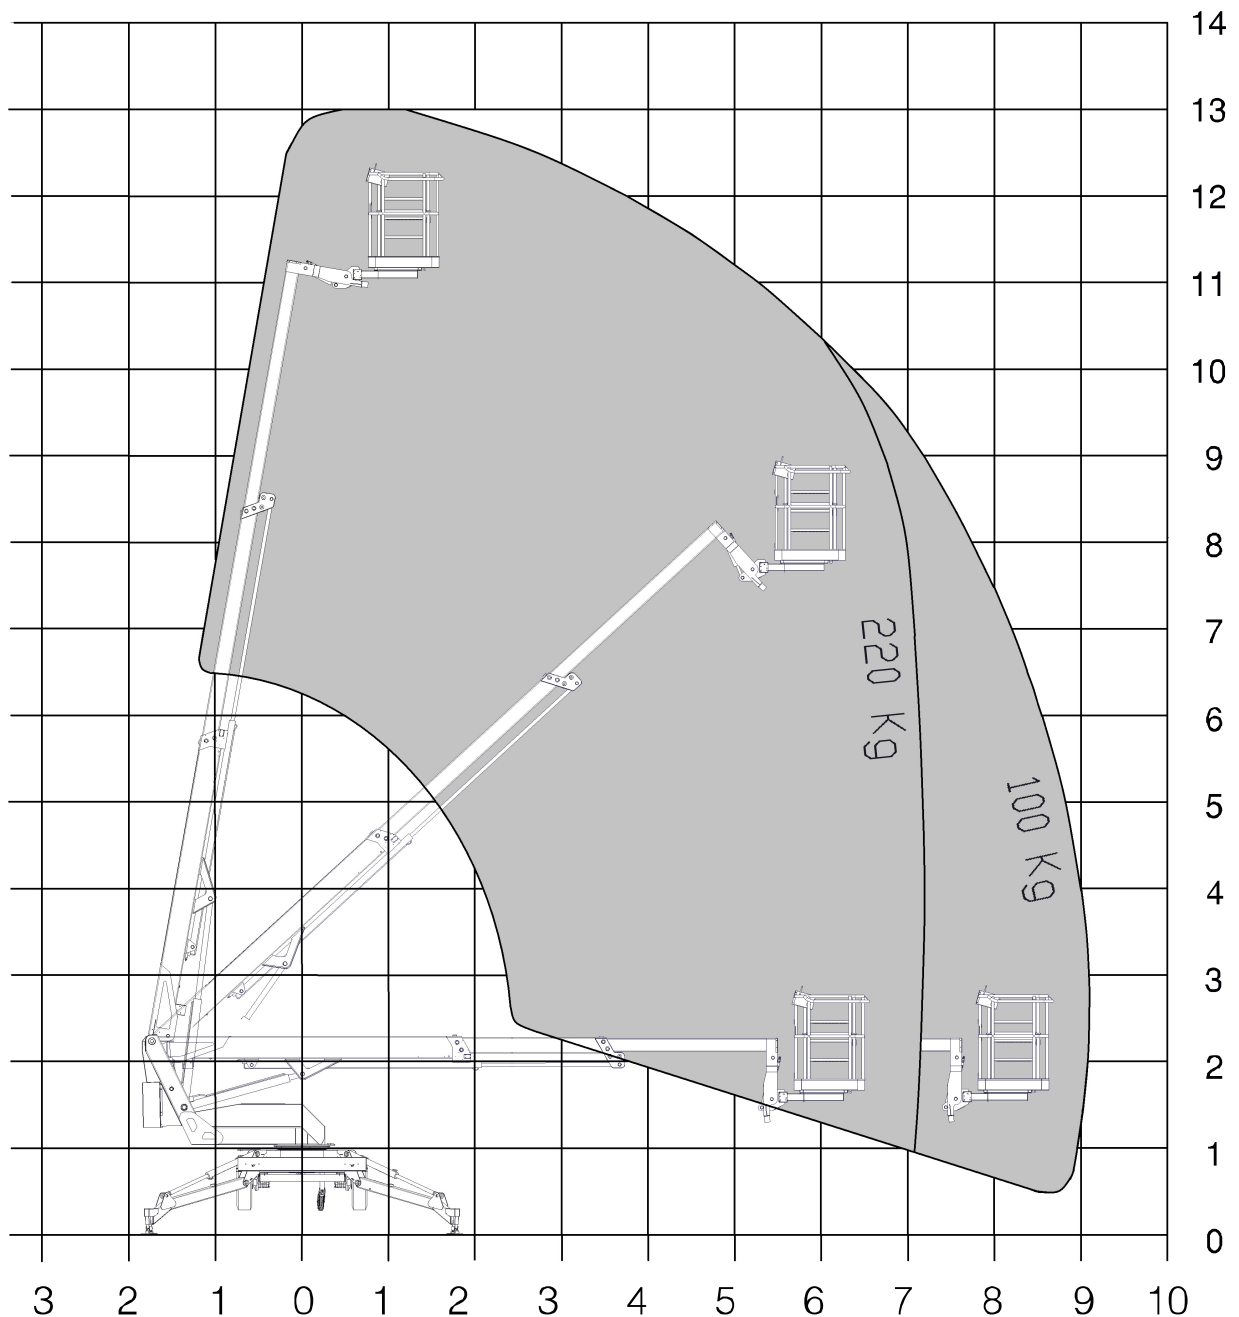

Teleskop-Anhänger-Arbeitsbühne

TA 130

Arbeitshöhe ca. 13,00 m

Arbeitsdiagramm

ANKER
Kran- und Arbeitsbühnen-Vermietung GmbH

Hauptsitz:

Bessemerstraße 3
21339 LÜNEBURG

Tel. 04131 / 23308-18
Fax 04131 / 23308-48