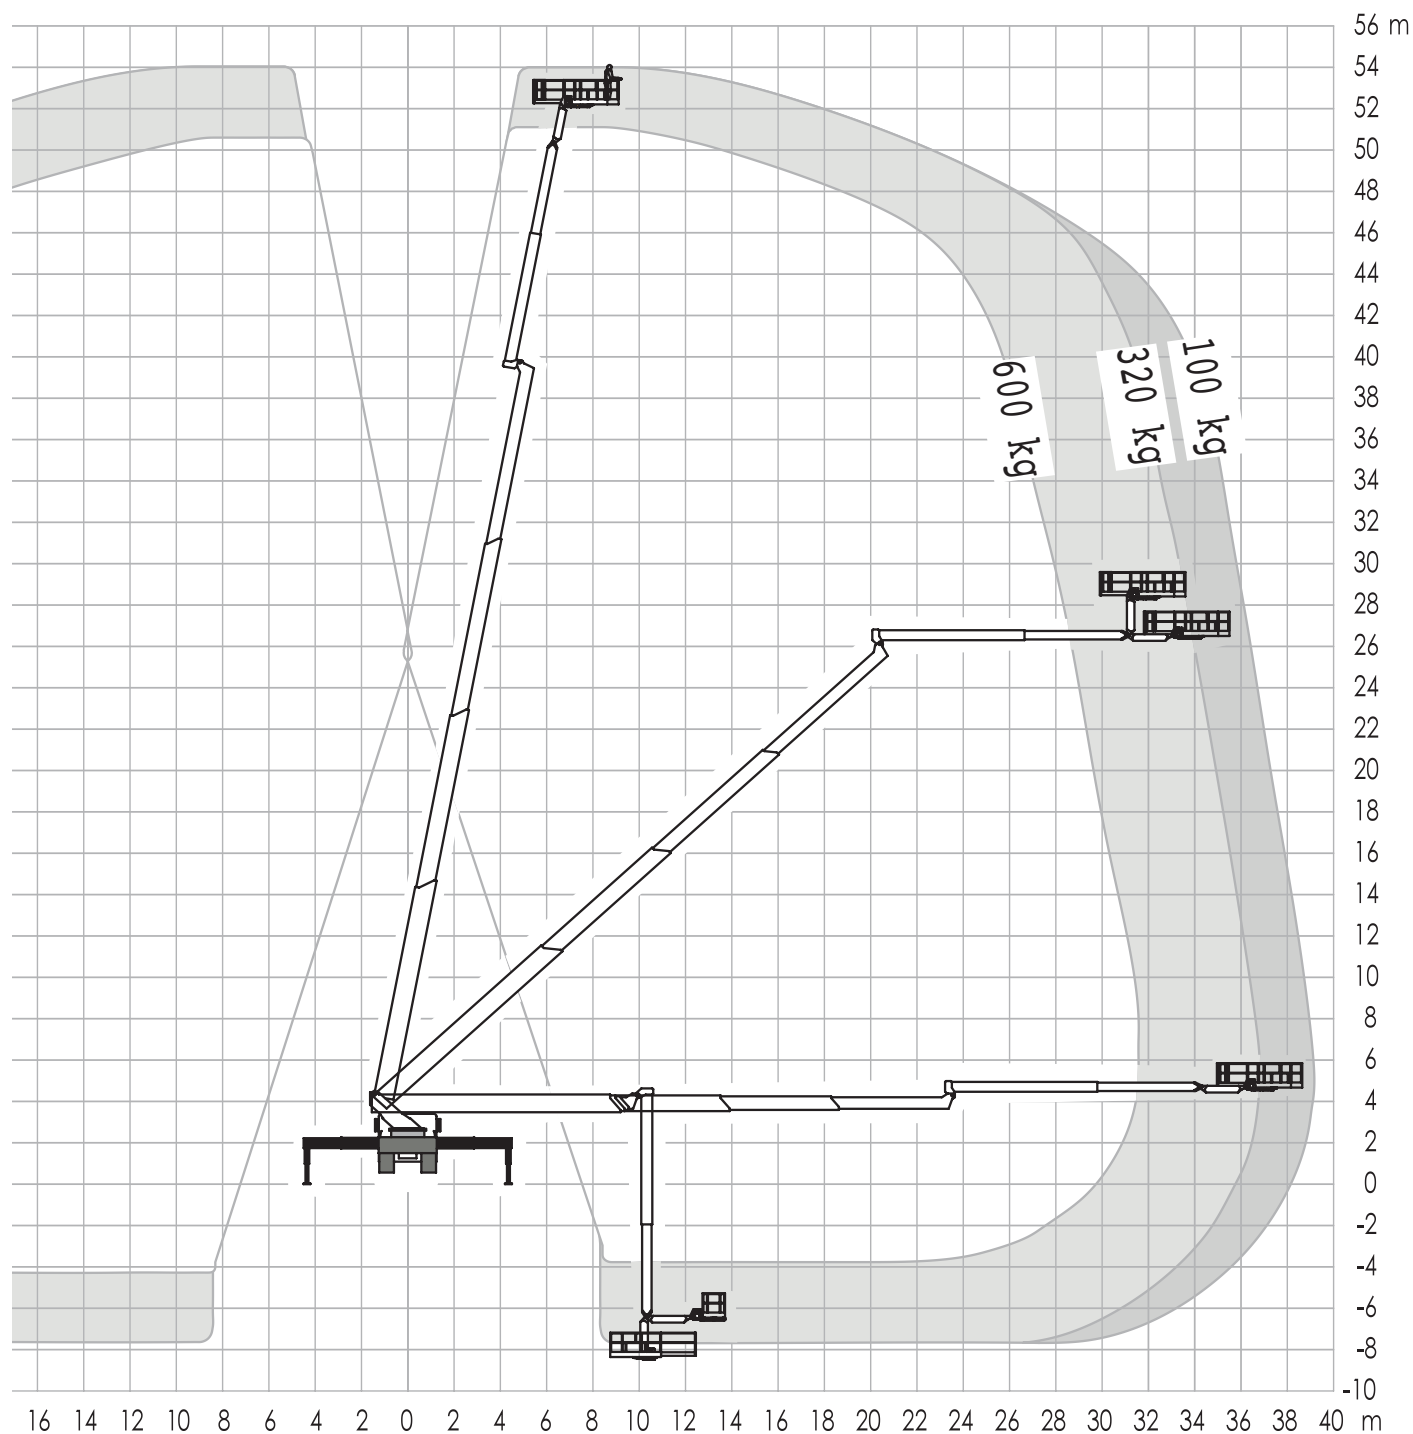

Lkw-Arbeitsbühne

T 540

Arbeitshöhe ca. 54,00 m

Arbeitsdiagramm

ANKER
Kran- und Arbeitsbühnen-Vermietung GmbH

Hauptsitz:

Bessemerstraße 3
21339 LÜNEBURG

Tel. 04131 / 23308-18
Fax 04131 / 23308-48