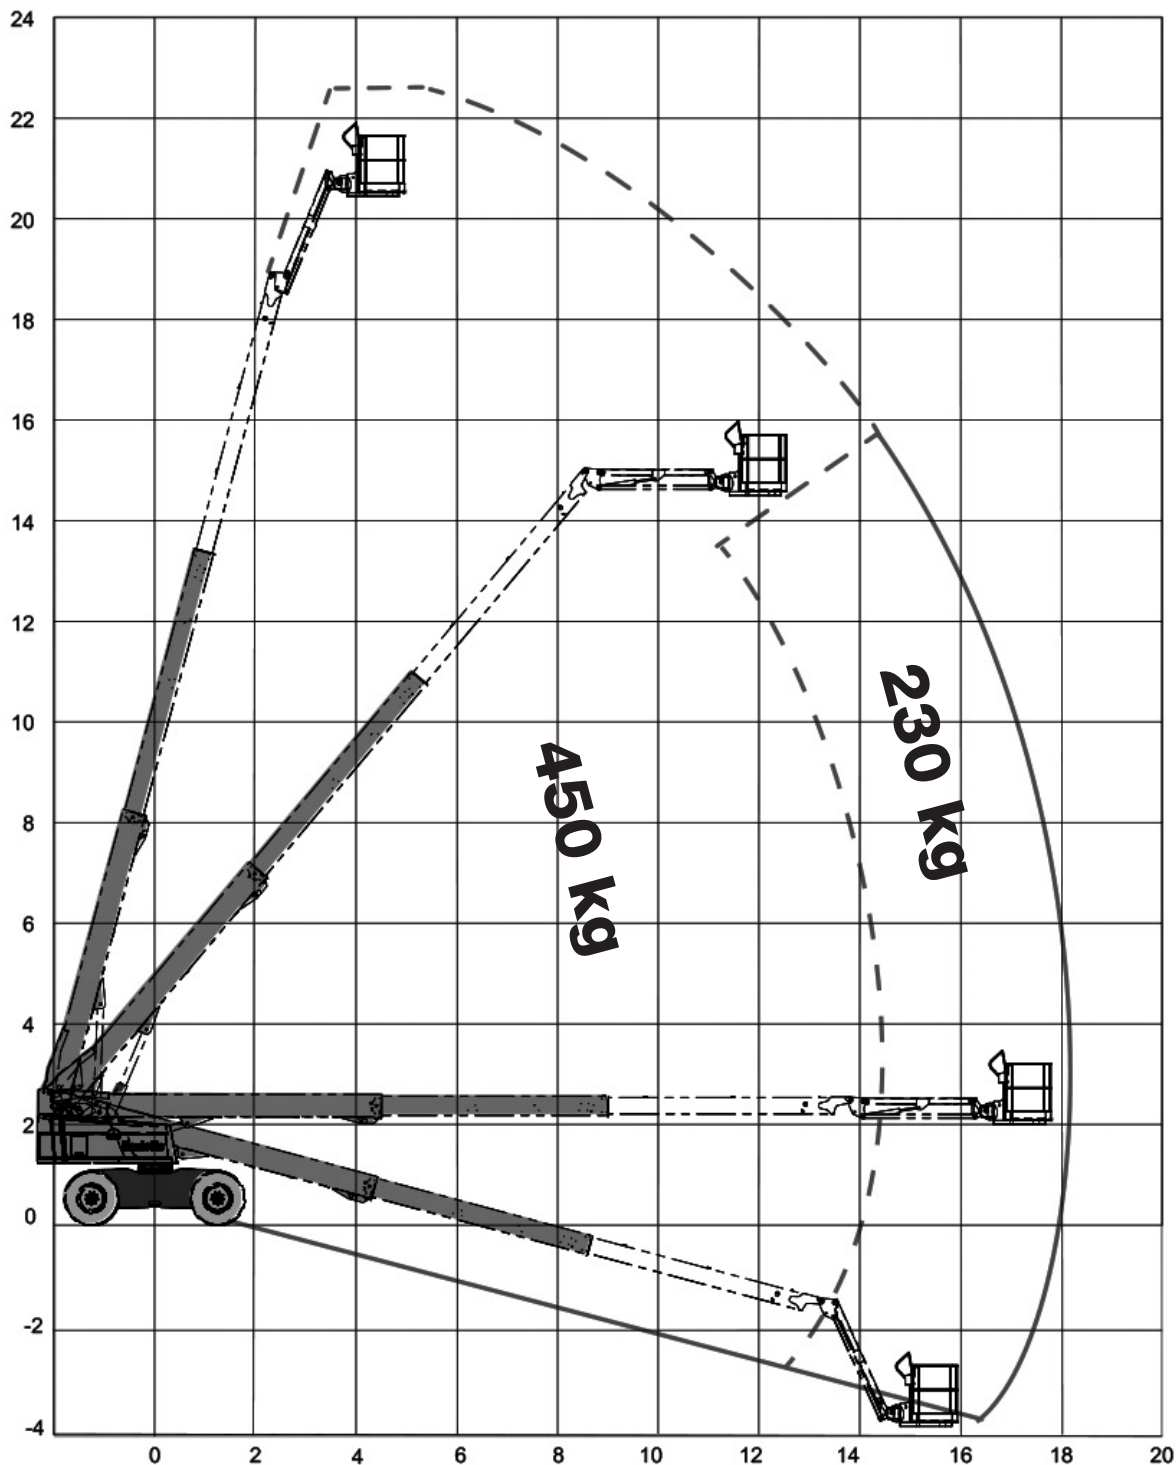

Diesel-Teleskop-Arbeitsbühne

T 225 D K 4x4

Arbeitshöhe ca. 22,50 m

Arbeitsdiagramm

ANKER
Kran- und Arbeitsbühnen-Vermietung GmbH

Hauptsitz:

Bessemerstraße 3
21339 LÜNEBURG

Tel. 04131 / 23308-18
Fax 04131 / 23308-48