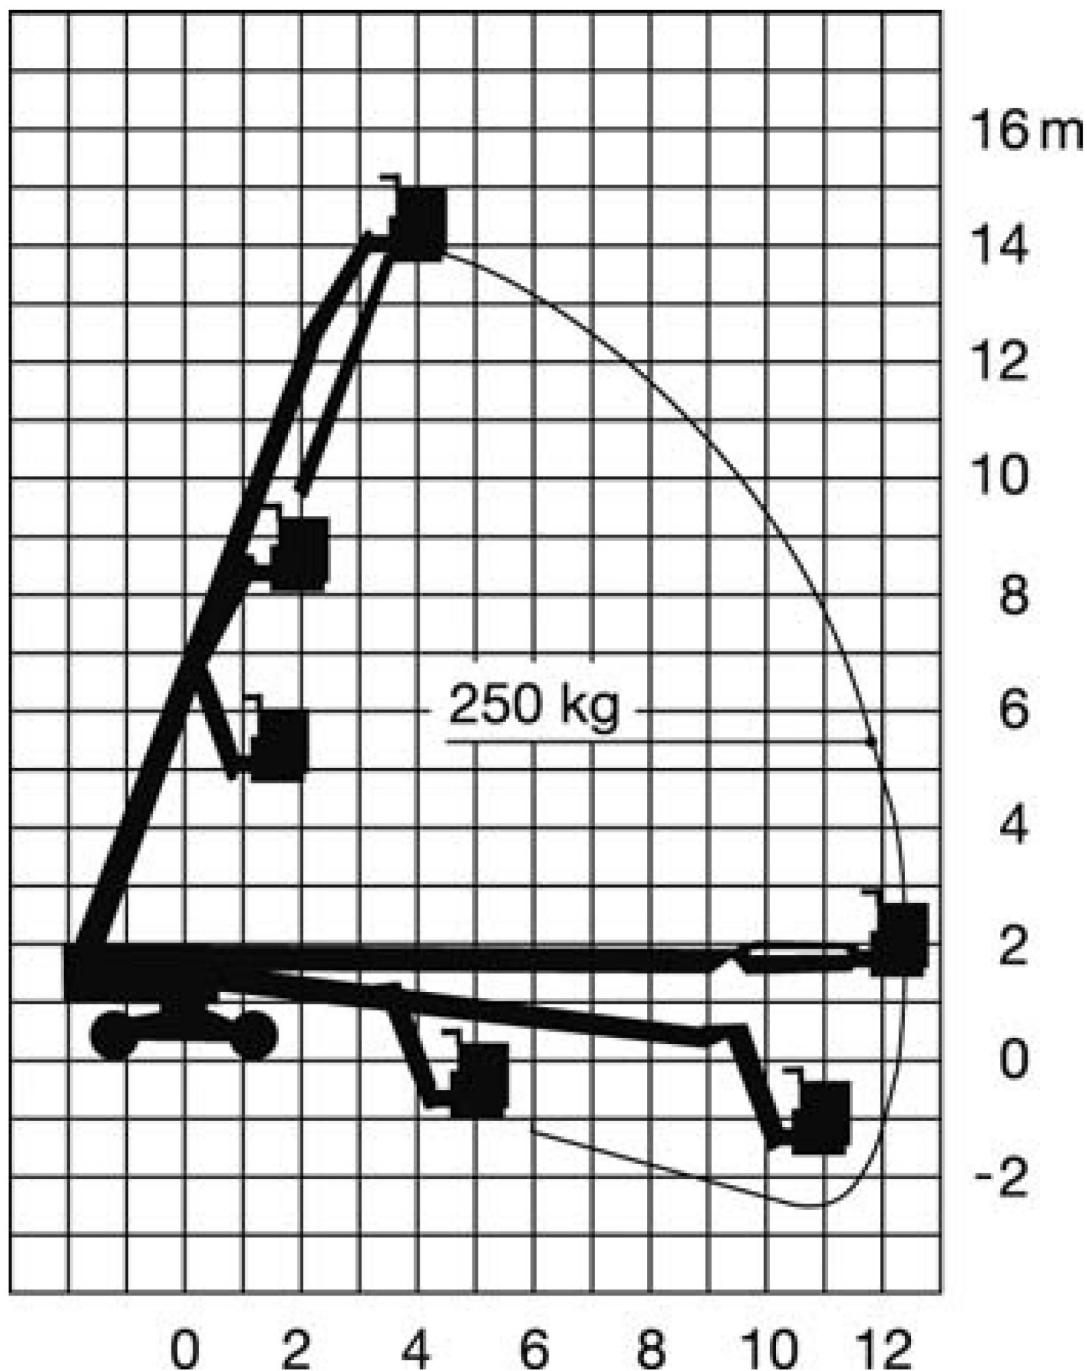

Arbeitsdiagramm

ANKER
Kran- und Arbeitsbühnen-Vermietung GmbH

Hauptsitz:

Bessemerstraße 3
21339 LÜNEBURG

Tel. 04131 / 23308-18
Fax 04131 / 23308-48

www.anker-lueneburg.de

Übergabestation:

Celler Str. 1
29525 UELZEN

Tel. 0581 / 30051
Fax 0581 / 30052

info@anker-lueneburg.de